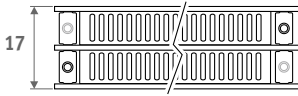

También disponible en versión horizontal y versión vertical

PANEL PLUS DE PIE altura 18 cm,
gris metálico arena 001

PANEL PLUS DE PIE

PANEL PLUS DE PIE

DIMENSIONES (en cm)

PANEL PLUS DE PIE

- conexión estándar
- conexión opcional

H	12	18	>18
B	7.5	10 > 13	12 > 17

Tipo 22

Tipo 34

RADIADOR BANCO

L	T	S*	V*
120	99.0	2	2
160	69.5	3	2
200	89.5	3	2
240	109.5	3	3
280	86.5	4	3

* S = N° de soportes del banco,
V = N° de pies

ENTREGA

Suministro estándar