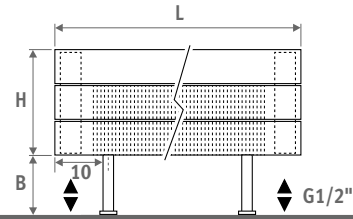

También disponible en versión horizontal y versión vertical

PANEL PLUS DE PIE altura 18 cm,
gris metálico arena 001

PANEL PLUS DE PIE

PANEL PLUS DE PIE

DIMENSIONES (en cm)

PANEL PLUS DE PIE

- conexión estándar
- conexión opcional

H	12	18	>18
B	7.5	10 > 13	12 > 17

Tipo 22

Tipo 34

RADIADOR BANCO

L	T	S*	V*
120	99.0	2	2
160	69.5	3	2
200	89.5	3	2
240	109.5	3	3
280	86.5	4	3

* S = N° de soportes del banco,
V = N° de pies

ENTREGA

Suministro estándar