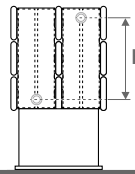

También disponible en versión horizontal y versión vertical

PANEL PLUS DE PIE altura 18 cm,
gris metálico arena 001

PANEL PLUS DE PIE

PANEL PLUS DE PIE

DIMENSIONES (en cm)

PANEL PLUS DE PIE

- conexión estándar
- conexión opcional

H	12	18	>18
B	7.5	10 > 13	12 > 17

Tipo 22

Tipo 34

RADIADOR BANCO

L	T	S*	V*
120	99.0	2	2
160	69.5	3	2
200	89.5	3	2
240	109.5	3	3
280	86.5	4	3

* S = N° de soportes del banco,
V = N° de pies

ENTREGA

Suministro estándar