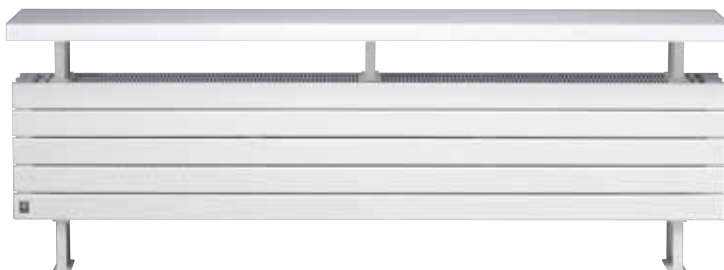

Tipo	watios 60/50	watios 50/45	€ color est.	€ otro
L H 031					
060	22	351	255	932	1117
	34	604	428	1465	1758
080	22	468	340	1047	1256
	34	805	570	1641	1969
100	22	585	425	1160	1392
	34	1006	713	1818	2179
120	22	702	510	1260	1513
	34	1207	856	1993	2391
140	22	819	595	1381	1657
	34	1408	998	2168	2602
160	22	936	680	1487	1783
	34	1610	1141	2347	2815
180	22	1054	765	1597	1915
	34	1811	1284	2522	3026
200	22	1171	850	1705	2047
	34	2012	1426	2700	3238
220	22	1287	935	1851	2221
	34	2213	1569	2912	3495
240	22	1404	1020	1960	2352
	34	2415	1712	3088	3706
260	22	1522	1105	2074	2490
	34	2616	1854	3266	3919
280	22	1639	1190	2189	2628
	34	2817	1997	3441	4131
300	22	1756	1275	2302	2763
	34	3018	2140	3617	4342

Emisiones según EN442 a 20°C de temperatura ambiente

Panel Plus de pie está disponible desde 6 hasta 31 cm de altura y desde 60 hasta 460 cm de longitud. Ver: www.jaga.info

Banco no incluido

RADIADOR BANCO

código altura longitud tipo color conex.
PPHF . 031 120 34 . XXX /18 /BE
indicar código de color —┘

	Tipo	watios 60/55	watios 50/45	€ color est.	€ otro
L H 031					
120	34	1399	1039	2074	2490
160	34	1865	1385	2460	2951
200	34	2331	1731	2811	3375
240	34	2798	2077	3203	3842
280	34	3264	2423	3587	4305

Banco no incluido

Emisiones según EN442 a 20°C de temperatura ambiente

Factor corrección de 60/50 a 45/40: ±0,57

EN 442