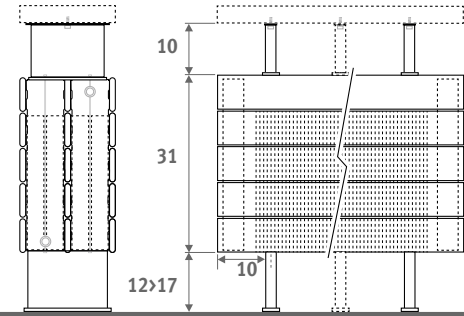

También disponible en versión horizontal y versión vertical

PANEL PLUS DE PIE altura 18 cm,
gris metálico arena 001

PANEL PLUS DE PIE

PANEL PLUS DE PIE

DIMENSIONES (en cm)

PANEL PLUS DE PIE

- conexión estándar
- conexión opcional

H	12	18	>18
B	7.5	10 > 13	12 > 17

Tipo 22

Tipo 34

RADIADOR BANCO

L	T	S*	V*
120	99.0	2	2
160	69.5	3	2
200	89.5	3	2
240	109.5	3	3
280	86.5	4	3

* S = N° de soportes del banco,
V = N° de pies

ENTREGA

Suministro estándar