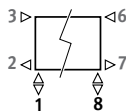

Otros colores: ver carta de colores.

CONEXIÓN

Código:

1er número = impulsión

2º número = retorno

Conexión estándar:

Código 18, reversible 18 o 81

Otras conexiones

(sin sobrecoste):

- conexión lateral: lateral: código 32 o 67 en lugar de 18
Cruzada: código 37 o 62 en lugar de 18
- unico punto de conexión: código 11 (izquierda) u 88 (derecha) en lugar de 18
- utilizar siempre un tubo de difusión vertical de longitud mín. de 100 mm (ø 10 a 12 mm) y un racor de reducción