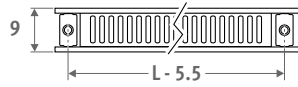

También disponible en versión horizontal y versión vertical

PANEL PLUS DE PIE altura 18 cm,
gris metálico arena 001

PANEL PLUS DE PIE

PANEL PLUS DE PIE

DIMENSIONES (en cm)

PANEL PLUS DE PIE

- conexión estándar
- conexión opcional

H	12	18	>18
B	7.5	10 > 13	12 > 17

Tipo 22

Tipo 34

RADIADOR BANCO

L	T	S*	V*
120	99.0	2	2
160	69.5	3	2
200	89.5	3	2
240	109.5	3	3
280	86.5	4	3

* S = N° de soportes del banco,
V = N° de pies

ENTREGA

Suministro estándar