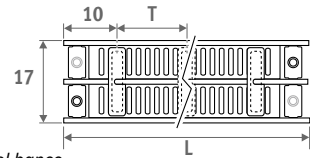

También disponible en versión horizontal y versión vertical

PANEL PLUS DE PIE altura 18 cm,
gris metálico arena 001

PANEL PLUS DE PIE

PANEL PLUS DE PIE

DIMENSIONES (en cm)

PANEL PLUS DE PIE

- conexión estándar
- conexión opcional

H	12	18	>18
B	7.5	10 > 13	12 > 17

Tipo 22

Tipo 34

RADIADOR BANCO

L	T	S*	V*
120	99.0	2	2
160	69.5	3	2
200	89.5	3	2
240	109.5	3	3
280	86.5	4	3

* S = N° de soportes del banco,
V = N° de pies

ENTREGA

Suministro estándar

- conexión inferior 18
- pies estándar para instalación en suelo terminado
- purgador y tapón de vaciado cromados 1/2"
- rejilla especialmente adaptada

Suministro estándar radiador banco

- radiador Panel Plus tipo 34 de pie
- set de montaje para banco (banco no incluido)