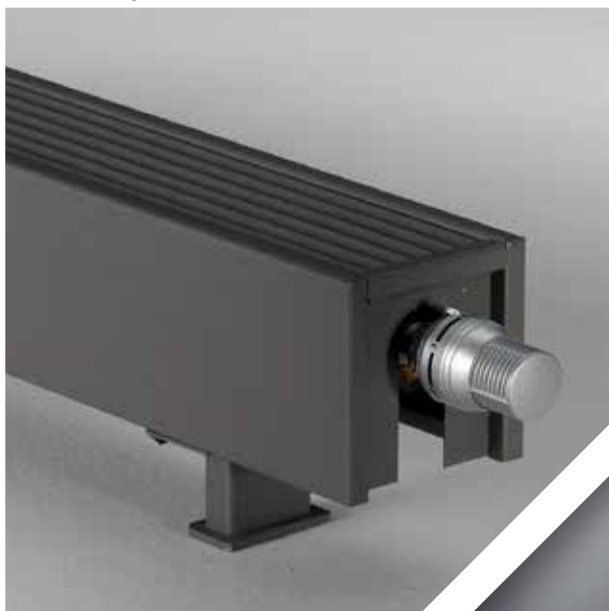

jaga

CLIMATE DESIGNERS

MINI DE PIE

Visiblemente invisible

- Para estancias con grandes ventanales, fachadas acristaladas, verandas y ventanas con antepechos bajos.
- Colocación discreta y vista despejada hacia el exterior gracias a su pequeña altura desde 8 cm.
- No hay pérdida de calor por radiación a través del vidrio.
- Resistente carcasa de una sola pieza.
- Adecuado para válvula integrada.
- Tecnología Low-H₂O con intercambiador de calor superconductor y ultrarápido para mínimo consumo de energía y máxima emisión de calor.
- Twin Power para una compensación más rápida del aire frío proveniente de las fachadas acristaladas o de las rejillas de ventilación en la ventana.
- Temperatura de contacto segura.
- **30 años de garantía** en el intercambiador de calor.

También disponible en modelo pared para antepechos bajos.

MINI DE PIE gris metálico arena (001)