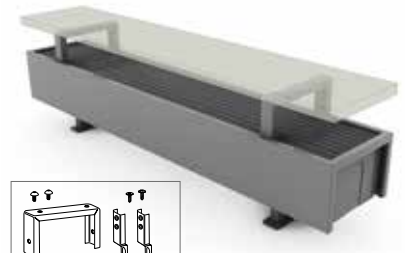

SISTEMA MONTAJE BANCO

1. sets necesarios para longitudes de carcasa:
2. de 060 a 160 cm: min. 2 sets
   - de 180 a 300 cm: min. 3 sets

Banco no incluido.

CÓDIGO	Para tipo	€/set color est.	€/set otro
5210.00015/XXX	14/15/16	70	83
5210.00020/XXX	19/20/21	70	83

indicar código de color