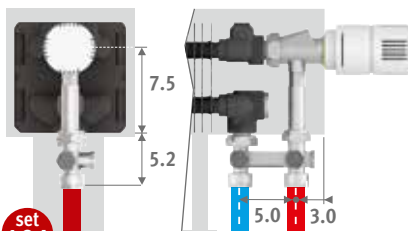

Ver sección "Conexiones & valvulería" para todas las opciones de conexión e información técnica.

SISTEMA MONTAJE BANCO

- sets necesarios para longitudes de carcasa:
- de 060 a 160 cm: min. 2 sets
 - de 180 a 300 cm: min. 3 sets

Banco no incluido.

CÓDIGO	Para tipo	€/set color est.	€/set otro
5210.00015/XXX	14/15/16	70	83
5210.00020/XXX	19/20/21	70	83

indicar código de color

SETS DE CONEXIÓN

Jaga H-válvula hacia el suelo para Mini de altura 013/023/028 monotubo o bitubo

Cabezal termostático y racores Eurocono 3/4" incluidos.

set 104

CÓDIGO MONOTUBO/BITUBO €

COLO.HBSF.AW.4... 101

COLO.HBSF.JW.4... 110

completar con el código del racor
 Tubo de cobre / acero fino 15/1 115
 Tubo PER/ALU 16/2 616