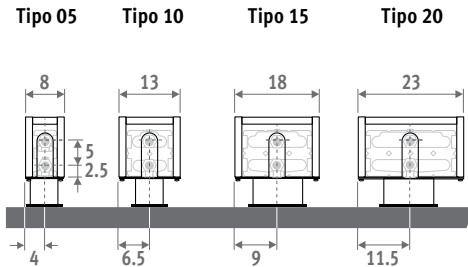

También disponible en modelo pared para antepechos bajos.

MINI DE PIE gris metálico arena (001)

MINI DE PIE

EN 442

DIMENSIONES (en cm)

ALTURA 008

ALTURA 013

ALTURA 023 / 028