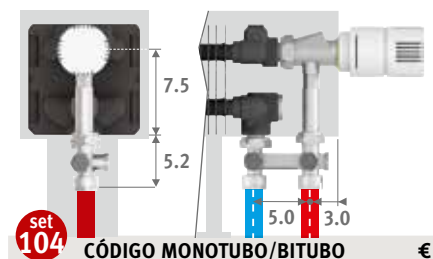

Otras conexiones:

Ver sección "Conexiones & valvulería" para todas las opciones de conexión e información técnica.

SISTEMA MONTAJE BANCO

- sets necesarios para longitudes de carcasa:
- de 060 a 160 cm: min. 2 sets
 - de 180 a 300 cm: min. 3 sets

Banco no incluido.

CÓDIGO	Para tipo	€/set color est.	€/set otro
5210.00015/XXX	14/15/16	70	83
5210.00020/XXX	19/20/21	70	83

indicar código de color

SETS DE CONEXIÓN

Jaga H-válvula hacia el suelo para Mini de altura 013/023/028 monotubo o bitubo

Cabezal termostático y racores Eurocono 3/4" incluidos.

set 104	CÓDIGO MONOTUBO/BITUBO	€
	COLO.HBSF.AW.4...	101
	COLO.HBSF.JW.4...	110

completar con el código del racor
 Tubo de cobre / acero fino 15/1 115
 Tubo PER/ALU 16/2 616