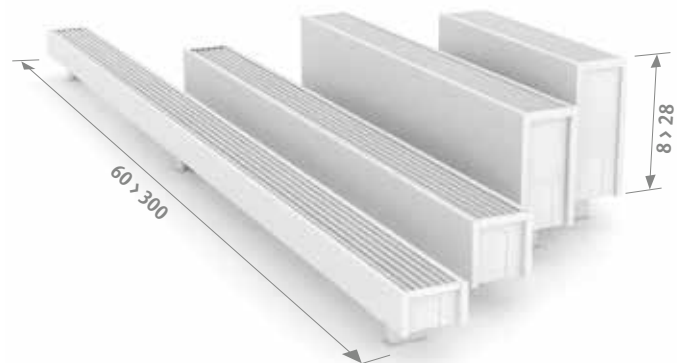

⚠ Alturas 008 y 013

Cuando en el retorno se utilice un detentor, este quedará fuera de la carcasa. En la conexión a suelo, utilizar detentor recto: ¡ATENCIÓN! En este último caso no se pueden poner pies FS. Utilizar pies FM.