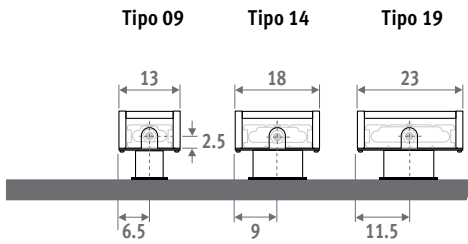

También disponible en modelo pared para antepechos bajos.

MINI DE PIE gris metálico arena (001)

MINI DE PIE

EN 442

DIMENSIONES (en cm)

ALTURA 008

ALTURA 013

ALTURA 023 / 028