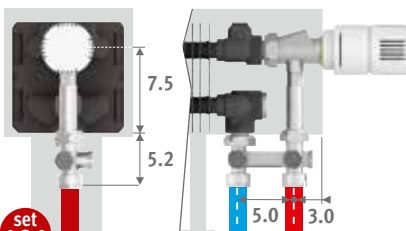

CONEXIÓN

- Conexión estándar:
 - Altura 008: conexiones opuestas, impulsión izquierda o derecha
 - Otras alturas: conexión a un lado, izquierda o derecha
- La conexión a la pared dentro de la carcasa no es posible debido a que la carcasa tiene un panel trasero.

⚠ Alturas 008 y 013

Cuando en el retorno se utilice un detentor, este quedará fuera de la carcasa. En la conexión a suelo, utilizar detentor recto: ¡ATENCIÓN! En este último caso no se pueden poner pies FS. Utilizar pies FM.

SETS DE CONEXIÓN

Jaga H-válvula hacia el suelo para Mini de altura 013/023/028 monotubo o bitubo

Cabezal termostático y racores Eurocono 3/4" incluidos.

set
104

CÓDIGO MONOTUBO/BITUBO €

COLO.HBSF.AW.4... 101