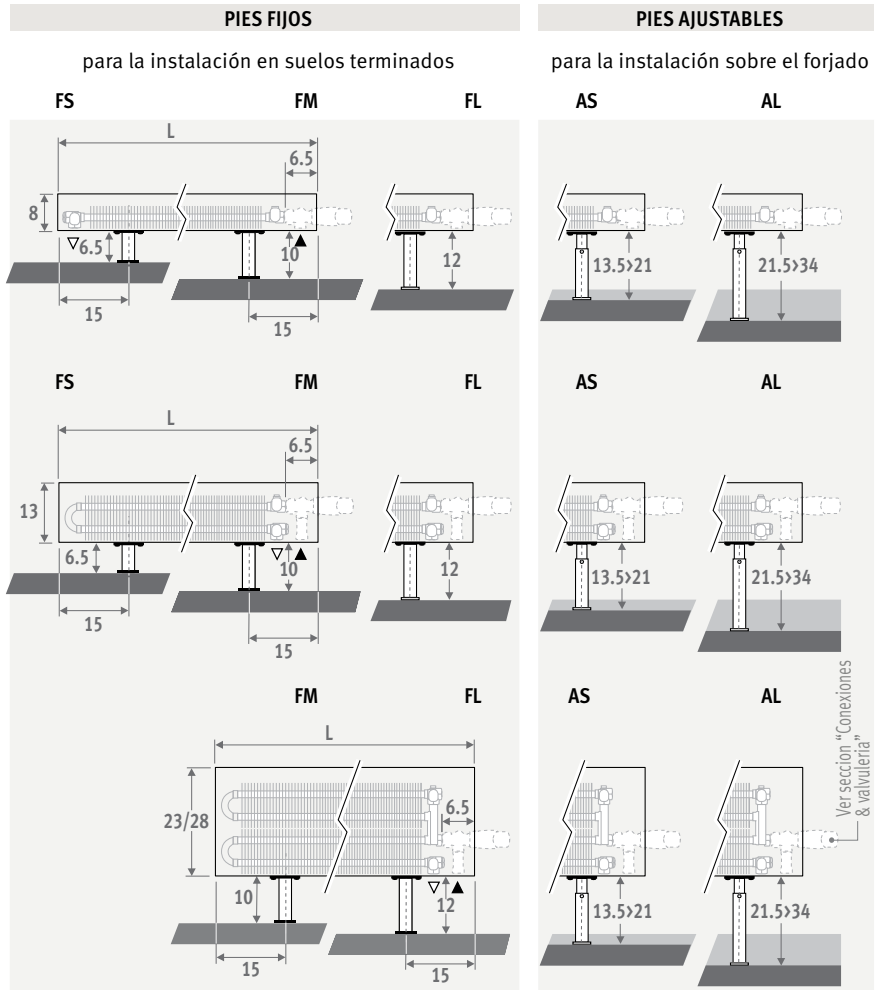

También disponible en modelo pared para antepechos bajos.

MINI DE PIE gris metálico arena (001)

MINI DE PIE

EN 442

DIMENSIONES (en cm)

ALTURA 008

ALTURA 013

ALTURA 023 / 028

CÓDIGO PEDIDO PIES FIJOS

código	altura	longitud	tipo	color	pie
MINF . 008	060	09 .	XXX	/XX	
indicar código de color					
FS: pies fijos, altura 6.5 cm (solo para alturas 008 y 013)					
FM: pies fijos, altura 10 cm					
FL: pies fijos, altura 12 cm					

CÓDIGO PEDIDO PIES AJUSTABLES

código	altura	longitud	tipo	color	pie
MINF . 008	060	09 .	XXX	/XX	
indicar código de color					
AS: pies ajustables, altura de 13.5 a 21 cm					
AL: pies ajustables, altura de 21.5 a 34 cm					