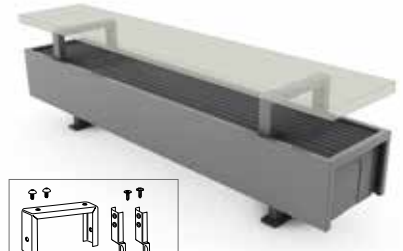

COLO.HBSF.JW.4... 110

completar con el código del racor
Tubo de cobre / acero fino 15/1 115
Tubo PER/ALU 16/2 616

Válvula Jaga hacia el suelo para Mini de altura 008

- con pies FS (H=6.5cm): Llave Jaga 5090.4407. No es posible poner un detentor en el retorno.
- con pies FM o FL (H=10 o 12cm): set 222.

Otras conexiones:

Ver sección "Conexiones & valvulería" para todas las opciones de conexión e información técnica.

SISTEMA MONTAJE BANCO

- sets necesarios para longitudes de carcasa:
- de 060 a 160 cm: min. 2 sets
 - de 180 a 300 cm: min. 3 sets