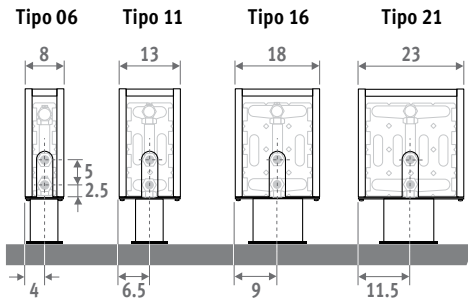

También disponible en modelo pared para antepechos bajos.

MINI DE PIE gris metálico arena (001)

MINI DE PIE

EN 442

DIMENSIONES (en cm)

ALTURA 008

ALTURA 013

ALTURA 023 / 028