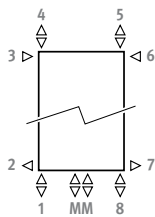

Otros colores: ver carta de colores.

CONEXIÓN

Código:

- 1er número = impulsión
- 2º número = retorno

Conexión estándar:

conexión central MM inferior o superior, impulsión izquierda o derecha.

Otras conexiones (sin sobrecoste):

- conexión abajo: especificar código 18 o 88
- conexión superior: especificar código 45 o 54
- conexión lateral: especificar código 32, 67, 41 o 58 en vez de MM. ¡Códigos 32 o 67 no válidos para colocación perpendicular a la pared! (SVSS/SVDS)
- conexión cruzada: especificar código 51 o 48