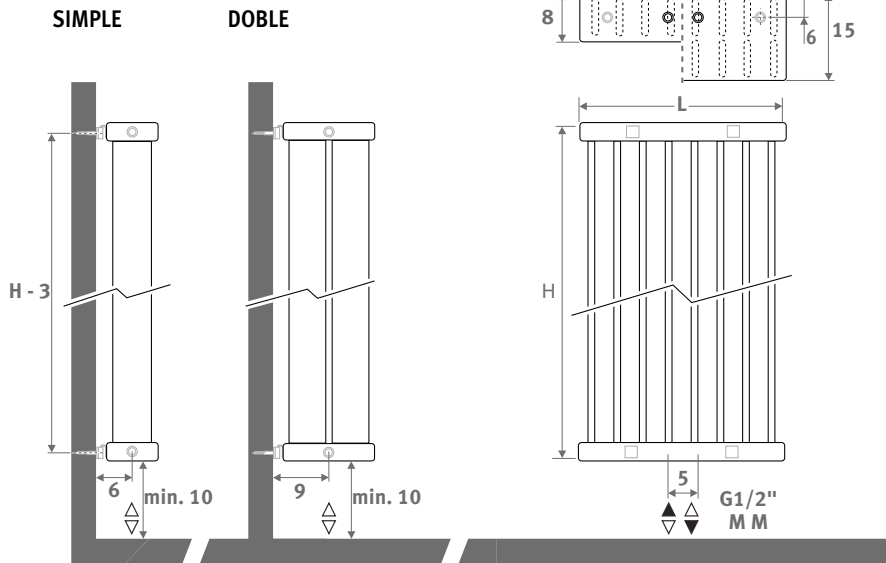

DECO SPACE

DECO SPACE

DIMENSIONES (en cm)

- conexión estándar
- conexión opcional

SIMPLE DOBLE

Óptimo para baños combinado con aeroterapia

ENTREGA

- conexión central inferior MM
- juego de fijación a pared
- purgador y tapón de vaciado cromados 1/2"

Otros colores: ver carta de colores.

CONEXIÓN

Código:

- 1er número = impulsión
- 2º número = retorno

Conexión estándar:

conexión central MM inferior o superior, impulsión izquierda o derecha.

Otras conexiones (sin sobrecoste):