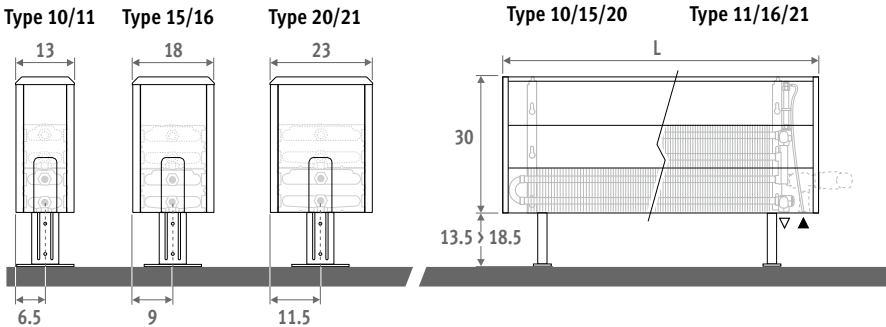

Également disponible en modèle mural. Voir page 46.

TEMPO SUR PIEDS blanc 101 (RAL 9010)

TEMPO SUR PIEDS

TEMPO SUR PIEDS

DIMENSIONS (en cm)

HAUTEUR 020

Également disponible en modèle mural. Voir page 46.

HAUTEUR 030