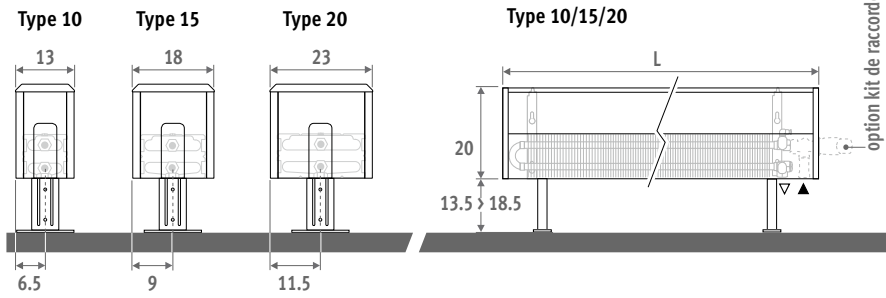

Également disponible en modèle mural. Voir page 46.

TEMPO SUR PIEDS blanc 101 (RAL 9010)

TEMPO SUR PIEDS

TEMPO SUR PIEDS

DIMENSIONS (en cm)

HAUTEUR 020

Également disponible en modèle mural. Voir page 46.

HAUTEUR 030

HAUTEUR 040

HAUTEUR 050

TEMPO SUR PIEDS

LIVRAISON

Radiateur facile à installer par une seule personne. Livré dans 2 petits emballages peu encombrants.

Livraison standard:

- échangeur de chaleur Low-H₂O avec purgeur équerre (standard) ou purgeur rallongé (twin) 1/8" et bouchon 1/2".
- habillage facile à monter avec une face latérale pleine et une face latérale pour les raccordements, interchangeable à gauche ou à droite.
- pieds réglables standards en gris neutre.