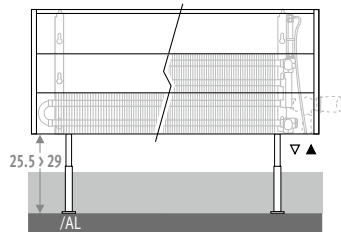

Ex.: TEMF. HHH LLL TT.101/101

Sup. de prix		€
Longueur habillage		
040 > 120	2 pieds	16,80
140 > 220	3 pieds	24
240 > 300	4 pieds	33

Pieds rallongés réglables

- Pour commander des pieds en gris neutre, ajouter /AL au code de commande.

Ex.: TEMF. 020 040 10.101/AL

- Pour commander des pieds de la même couleur que l'appareil, ajouter /AL au code de commande et répéter code de couleur.

Ex.: TEMF. 020 040 10.101/AL/101

Sup. de prix		€	€
Longueur habillage		gris	couleur
040 > 120	2 pieds	6,50	24
140 > 220	3 pieds	8,60	35
240 > 300	4 pieds	11,90	46