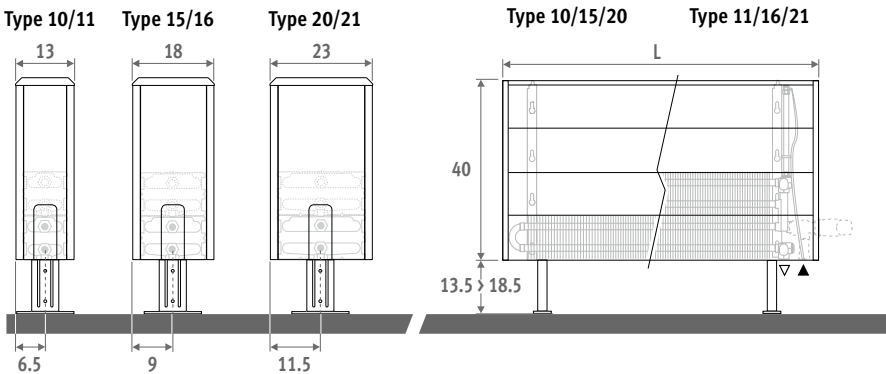

HAUTEUR 040