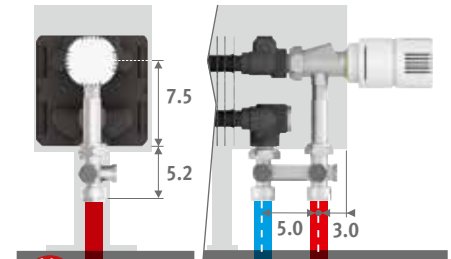

KITS DE RACCORDEMENT

Vanne en H Jaga vers le sol monotube ou bitube

Tête thermostatique et raccords bicônes Eurocone 3/4" inclus

kit 104

CODE MONOTUBE/BITUBE	€
COLO.HBSF.AW.4...	89
COLO.HBSF.JW.4...	95

indiquer code raccord bicône

Tube métallique de précision 15/1	115
Tube métallique de précision 16/1	116
Multicouches PER/ALU 16/2	616
Multicouches PER/ALU 20/2	620

Autres kits de raccordement et raccords bicônes

Voir chapitre "Kits de raccordement & Vannes Low-H₂O" pour toutes possibilités de raccordement et données techniques.