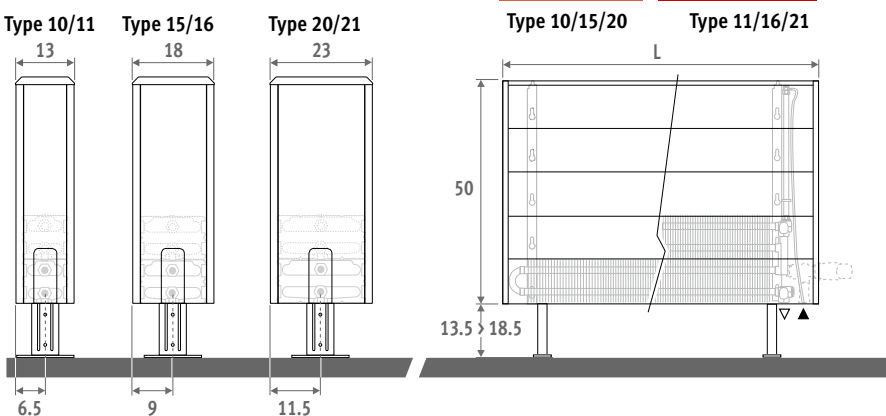

HAUTEUR 050