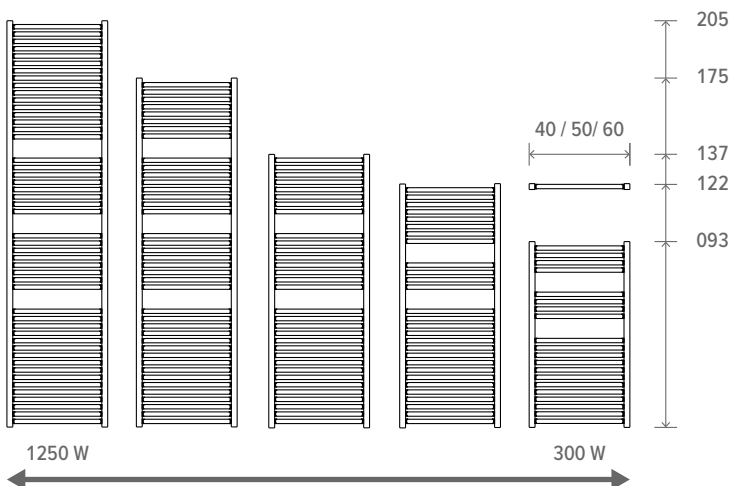

MAKKELIJK IN TE STELLEN

De slimme Sani Electric beschikt over een gebruiksvriendelijk menu met voorinstelde programmeerprofielen voor elke dag van de week. Deze kunnen makkelijk naar uw wensen aangepast worden op de hellende interface met grote en duidelijke toetsen.

- 4 bedrijfsmodi: Auto (Program), Comfort, Eco (spaarstand), Vorstbescherming
- 5 programmeerprofielen
- Handmatige en tijdelijke opheffing van een programma
- Geluidsindicaties bij bediening
- Toetsenbordvergrendeling voor kinderen

Infrarood afstandsbediening als optie verkrijgbaar.

ENERGIE-EFFICIËNTE WERKING

De digitale Ecodesign sturing zorgt voor een stabiele en nauwkeurige temperatuur en is voorzien van alle mogelijke energiebesparende opties.

- Elektronische temperatuurmeting en -regeling
- Openraamdetectie
- Vorstbeveiliging
- Indicatie van het momentele energieverbruik d.m.v. energielabel A/B/C
- Weergave van de hoeveelheid verbruikte energie in Kwh / 24u of sinds de laatste reset
- Automatische uitschakeling van de boostfunctie, programmeerbaar tot max. 90 minuten

ECOdesign 2018
compliant

code	hoogte	lengte	kleur
SEDW . 093	040	040	233

	Watt	€
L H 093		
040	300	606,20
050	500	624,80
L H 122		
040	500	661,50
050	750	680,60
L H 137		
040	500	691,80
050	750	710,90
060	1000	734,90
L H 175		
040	750	761,60
050	1000	788,90
060	1000	806,30
L H 205		
060	1250	880,00

OPTIE AFSTANDBEDIENING

CODE	€
9096.020101	39,70

LOCATIE ELEKTRISCHE RADIATOR IN BADKAMER

In zone A mag een elektrische radiator van isolatieklasse II worden geplaatst. De contactdoos moet op een minimumhoogte van 25 cm boven de vloer worden geplaatst. De radiator mag nooit lager dan de adapter van de contactdoos worden geïnstalleerd.