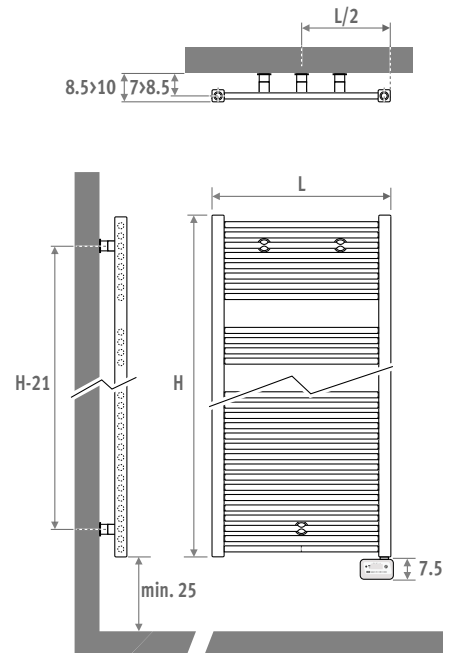

jaga

CLIMATE DESIGNERS

Verwarmen 

SANI ELECTRIC € 2021.NL

AFMETINGEN (in cm)

LEVERING

- Wandbevestigingsset
- Ronde, horizontale stralingsbuizen \varnothing 22 mm
- Verticale stalen, vierkante collectoren 35 mm x 35 mm
- Geïntegreerde elektro-weerstand met te monteren regelaar
- Witte kabel 1.2 m met aangegoten stekker
- Voorgevuld met verwarmingsvloeistof

ECOdesign 2018
compliant

code	hoogte	lengte	kleur
SEDW . 093	040	040	233

	Watt	€
L H 093		
040	300	606,20
050	500	624,80
L H 122		
040	500	661,50
050	750	680,60
L H 137		
040	500	691,80
050	750	710,90
060	1000	734,90
L H 175		
040	750	761,60
050	1000	788,90
060	1000	806,30
L H 205		
060	1250	880,00