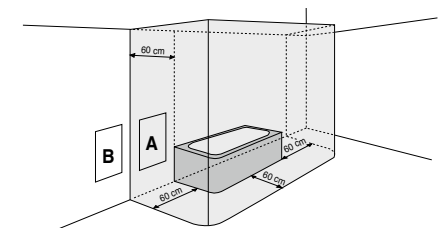

LOCATIE ELEKTRISCHE RADIATOR IN BADKAMER

In zone A mag een elektrische radiator van isolatieklasse II worden geplaatst. De contactdoos moet op een minimumhoogte van 25 cm boven de vloer worden geplaatst. De radiator mag nooit lager dan de adapter van de contactdoos worden geïnstalleerd.

In zone B mag een elektrische radiator van isolatieklasse II worden aangesloten op het elektriciteitsnet via een stopcontact dat in zone B geplaatst is.

Het apparaat moet door een erkend installateur worden gemonteerd en aangesloten, en dit in overeenstemming met de installatie-instructies en de lokale en nationale voorschriften die momenteel van kracht zijn.