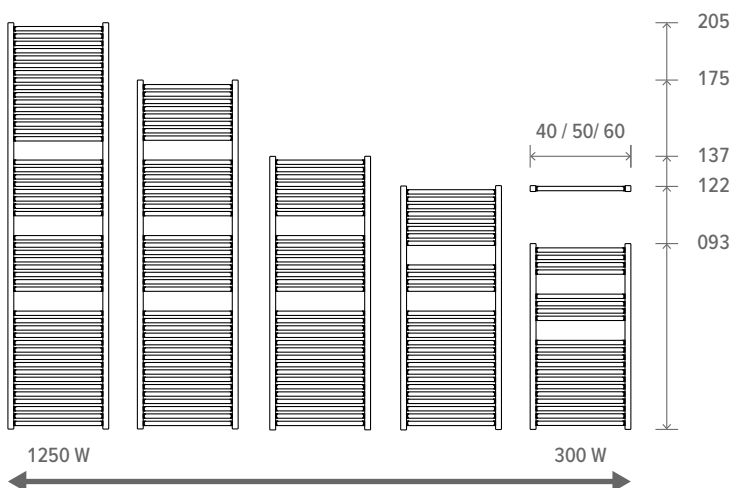

MAKKELIJK IN TE STELLEN

De slimme Sani Electric beschikt over een gebruiksvriendelijk menu met voorinstelde programmeerprofielen voor elke dag van de week. Deze kunnen makkelijk naar uw wensen aangepast worden op de hellende interface met grote en duidelijke toetsen.

- 4 bedrijfsmodi: Auto (Program), Comfort, Eco (spaarstand), Vorstbescherming
- 5 programmeerprofielen
- Handmatige en tijdelijke opheffing van een programma
- Geluidsindicaties bij bediening
- Toetsenbordvergrendeling voor kinderen

Infrarood afstandsbediening als optie verkrijgbaar.

ENERGIE-EFFICIËNTE WERKING

De digitale Ecodesign sturing zorgt voor een stabiele en nauwkeurige temperatuur en is voorzien van alle mogelijke energiebesparende opties.

- Elektronische temperatuurmeting en -regeling
- Openraamdetectie
- Vorstbeveiliging
- Indicatie van het momentele energieverbruik d.m.v. energielabel A/B/C
- Weergave van de hoeveelheid verbruikte energie in Kwh / 24u of sinds de laatste reset
- Automatische uitschakeling van de boostfunctie, programmeerbaar tot max. 90 minuten

ECOdesign 2018
compliant

code	hoogte	lengte	kleur
SEDW . 093	040	040	233

	Watt	€
L H 093		
040	300	484,00
050	500	494,00
L H 122		
040	500	541,00
050	750	554,00
L H 137		
040	500	577,00
050	750	592,00
060	1000	617,00
L H 175		
040	750	674,00
050	1000	695,00
060	1000	723,00
L H 205		
060	1250	832,00

OPTIE AFSTANDBEDIENING

CODE	€
9096.020101	28,00

LOCATIE ELEKTRISCHE RADIATOR IN BADKAMER

In zone A mag een elektrische radiator van isolatieklasse II worden geplaatst. De contactdoos moet op een minimumhoogte van 25 cm boven de vloer worden geplaatst. De radiator mag nooit lager dan de adapter van de contactdoos worden geïnstalleerd.