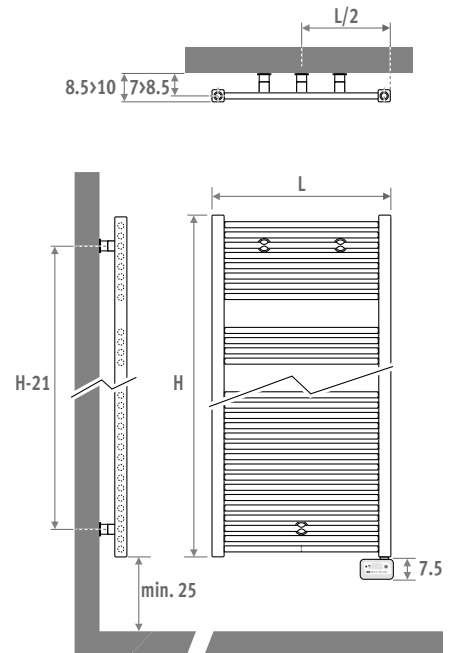

jaga

CLIMATE DESIGNERS

Verwarmen 

SANI ELECTRIC € 2020.BE

AFMETINGEN (in cm)

LEVERING

- Wandbevestigingsset
- Ronde, horizontale stralingsbuizen \varnothing 22 mm
- Verticale stalen, vierkante collectoren 35 mm x 35 mm
- Geïntegreerde elektro-weerstand met te monteren regelaar
- Witte kabel 1.2 m met aangegoten stekker
- Voorgevuld met verwarmingsvloeistof

ECOdesign 2018
compliant

code	hoogte	lengte	kleur
SEDW . 093	040	040	233

	Watt	€
L H 093		
040	300	484,00
050	500	494,00
L H 122		
040	500	541,00
050	750	554,00
L H 137		
040	500	577,00
050	750	592,00
060	1000	617,00
L H 175		
040	750	674,00
050	1000	695,00
060	1000	723,00
L H 205		
060	1250	832,00