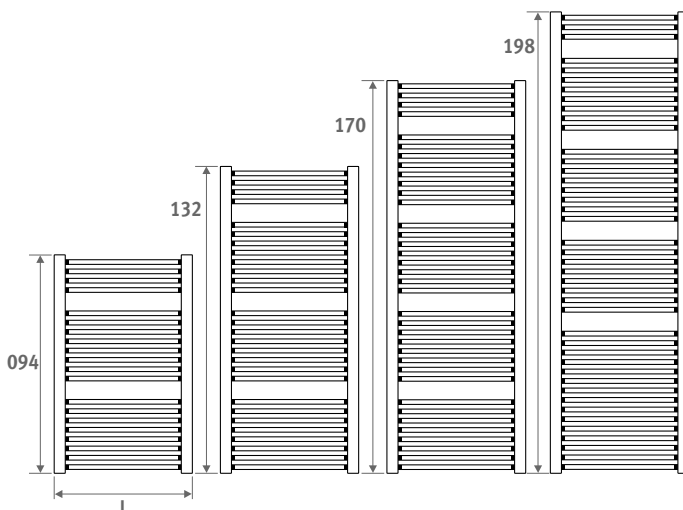

AANSLUITSETS

Aansluitset naar de wand met een Deco-Pro ventiel

Inclusief thermostaatkop en klemkoppelingen

set 48 **GEBORSTELD RVS** €

CODE.PW3.PS.1... **300,20**

set 41 **CHROOM** €

CODE.PW3.AW.1... **101,50**

CODE.PW3.AC.1... **120,30**

code klemkoppeling invullen

Dunwandig metaal 15/1	115
Dunwandig metaal 16/1	116
Dunwandig metaal 18/1	118
VPE/ALU 16/2	316
VPE/ALU 18/2	318

Andere aansluitsets en klemkoppelingen

Zie hoofdstuk "Aansluitsets & Ventielen Eyecatchers" voor alle aansluitmogelijkheden en technische informatie.

Voor elektro-weerstand zie p. 378

SANI BASIC

BASIC

code hoogte lengte kleur aansl.
SBAW . 094 050 . XXX /MM
kleurcode invullen

	Watt 75/65	Watt 55/45	€ st. kleur
L H 094			
050	427	223	489,60
L H 132			
050	605	315	599,60
060	706	368	630,40
L H 170			
050	775	402	710,20
060	906	472	746,20
L H 198			
060	1081	563	837,10
075	1317	689	906,60

EN442 afgifte bij 20°C

SANI BASIC