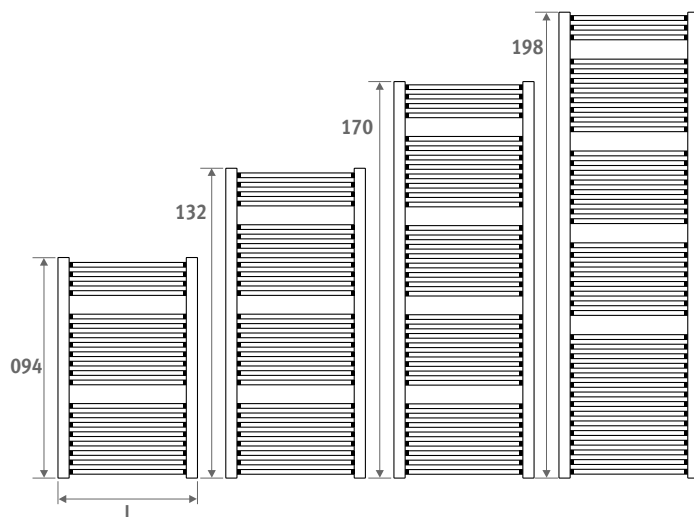

SETS DE CONEXIÓN

Conexión a la pared con una válvula Deco-Pro

Cabezal termostático y racores incluidos.

set 48	ACERO INOXIDABLE BRUÑIDO	€
	CODE.PW3.PS.1...	280
set 41	CROMADO	€
	CODE.PW3.AW.1...	118
	CODE.PW3.AC.1...	134

completar con el código del racor

Tubo de cobre / acero fino 15/1	115
Tubo de cobre / acero fino 16/1	116
Tubo de cobre / acero fino 18/1	118
Tubo PER/ALU 16/2	316
Tubo PER/ALU 18/2	318

Otros sets de conexión y racores de compresión

Ver sección "Conexiones & valvulería" Eyecatchers para todas las opciones de conexión e información técnica.

Para añadir un resistencia eléctrica, ver "Componentes y opciones"

SANI BASIC

BASIC

código altura longitud color con.
SBAW . 094 050 . XXX /MM
indicar código de color

	watios 60/50	watios 50/45	€ color est.
L H 094			
050	271	201	529
L H 132			
050	384	284	648
060	448	332	683
L H 170			
050	490	363	768
060	575	426	805
L H 198			
060	686	509	905
075	839	623	981

Emissiones según EN442 a 20°C de temperatura ambiente
Factor corrección de 60/50 a 45/40: ±0,57