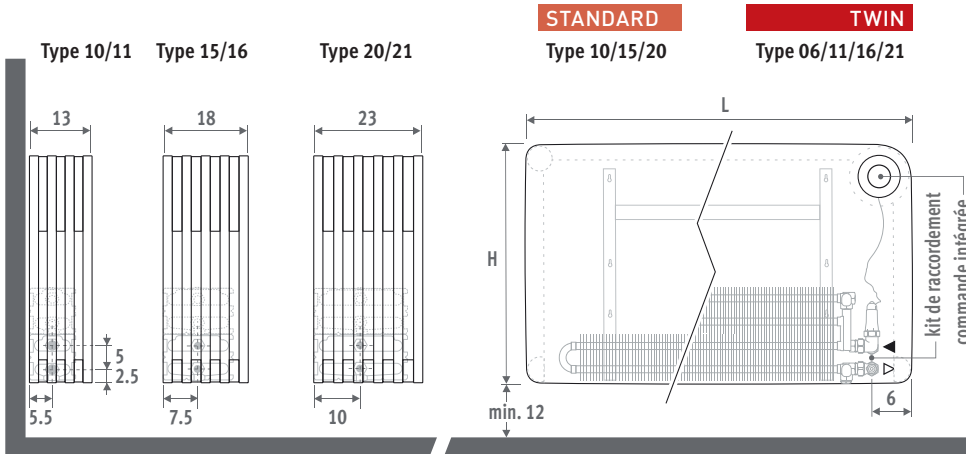

DIMENSIONS (en cm)

LIVRAISON

Livré dans un emballage en carton pratique qui est aussi utilisable en tant que protection de chantier de l'habillage.

Livraison standard:

- échangeur de chaleur Low-H₂O avec consoles murales et kit de fixation, purgeur 1/8" et bouchon de vidange 1/2"
- habillage totalement monté en panneaux MDF et anneaux intermédiaires en aluminium
- commande intégrée et pré-montée en haut à droite dans le panneau frontal, y compris vanne et raccords bicônes pour raccordement vers le mur ou vers le sol
- grille inférieure

COULEURS

Finition en polyester mat structurée et résistante aux rayures et aux rayons UV.

Catégorie 1

Catégorie 2

CODE DE COMMANDE

Raccordement vers le mur au sein de l'habillage

code hauteur long. type couleur rac.
PLAW. 035 060 10 . XXX /WR /TIB /...

Remplir code de couleur

- Vers le mur, à droite /WR
- Vers le mur, à gauche /WL
- Toujours bitube /TIB

Indiquer raccords bicônes: voir p. 324

Raccordement vers le mur via l'habillage côté inférieur

code hauteur long. type couleur rac.
PLAW. 035 060 10 . XXX /WR /TPB /...

Remplir code de couleur

- Vers le mur, à droite /WR
- Vers le mur, à gauche /WL
- Bitube /TPB
- Monotube /TPO

Indiquer raccords bicônes: voir p. 324

Raccordement vers le sol

code hauteur long. type couleur rac.
PLAW. 035 060 10 . XXX /FR /TPB /...

Remplir code de couleur

- Vers le sol, à droite /FR
- Vers le sol, à gauche /FL
- Bitube /TPB
- Monotube /TPO

Indiquer raccords bicônes: voir p. 324

CREATE YOUR OWN COLOURS OR CREATE YOUR OWN PRINT

Créez votre propre combinaison de couleurs ou concevez votre propre impression sur le panneau frontal. Pour plus d'infos: info@jaga.be

GRILLE DE BASE

Recouvre l'habillage du côté inférieur. Couleur noir (RAL 9005)

CODE DE COM.	code		
	5641. 000	060 10	/PLA
L	Type 10/11	15/16	20/21
	€	€	€
060	27,00	30,00	31,00
080	29,00	32,00	33,00
100	30,00	35,00	37,00
120	33,00	38,00	43,00