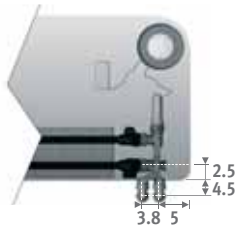

Indiquer raccords bicônes: voir p. 324

Raccordement vers le mur via l'habillage côté inférieur

code hauteur long. type couleur rac.
PLAW. 035 060 10 . XXX /WR /TPB /...

Remplir code de couleur

- Vers le mur, à droite /WR
- Vers le mur, à gauche /WL
- Bitube /TPB
- Monotube /TPO

Indiquer raccords bicônes: voir p. 324

Raccordement vers le sol

code hauteur long. type couleur rac.
PLAW. 035 060 10 . XXX /FR /TPB /...

Remplir code de couleur

- Vers le sol, à droite /FR
- Vers le sol, à gauche /FL
- Bitube /TPB
- Monotube /TPO