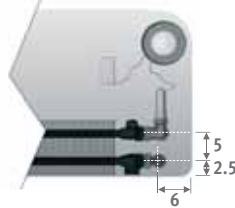

GIR Play4Girl

CODE DE COMMANDE

Raccordement vers le mur au sein de l'habillage

code hauteur long. type couleur rac.
PLAW. 035 060 10 . XXX /WR /TIB /...

Remplir code de couleur

- Vers le mur, à droite /WR
- Vers le mur, à gauche /WL
- Toujours bitube /TIB

Indiquer raccords bicônes: voir p. 324

Raccordement vers le mur via l'habillage côté inférieur

code hauteur long. type couleur rac.
PLAW. 035 060 10 . XXX /WR /TPB /...

Remplir code de couleur

- Vers le mur, à droite /WR
- Vers le mur, à gauche /WL
- Bitube /TPB
- Monotube /TPO