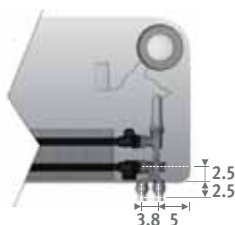

DIMENSIONS (en cm)

LIVRAISON

Livré dans un emballage en carton pratique qui est aussi utilisable en tant que protection de chantier de l'habillage.

Livraison standard:

- échangeur de chaleur Low-H₂O avec consoles murales et kit de fixation, purgeur 1/8" et bouchon de vidange 1/2"
- habillage totalement monté en panneaux MDF et anneaux intermédiaires en aluminium
- commande intégrée et pré-montée en haut à droite dans le panneau frontal, y compris vanne et raccords bicônes pour raccordement vers le mur ou vers le sol
- grille inférieure

COULEURS

Finition en polyester mat structurée et résistante aux rayures et aux rayons UV.

Catégorie 1

Catégorie 2

CODE DE COMMANDE

Raccordement vers le mur au sein de l'habillage

code hauteur long. type couleur rac.
PLAW. 035 060 10 . XXX /WR /TIB /...

Remplir code de couleur

- Vers le mur, à droite /WR
- Vers le mur, à gauche /WL
- Toujours bitube /TIB

Indiquer raccords bicônes: voir p. 324

Raccordement vers le mur via l'habillage côté inférieur

code hauteur long. type couleur rac.
PLAW. 035 060 10 . XXX /WR /TPB /...

Remplir code de couleur

- Vers le mur, à droite /WR
- Vers le mur, à gauche /WL
- Bitube /TPB
- Monotube /TPO

Indiquer raccords bicônes: voir p. 324

Raccordement vers le sol

code hauteur long. type couleur rac.
PLAW. 035 060 10 . XXX /FR /TPB /...

Remplir code de couleur

- Vers le sol, à droite /FR
- Vers le sol, à gauche /FL
- Bitube /TPB
- Monotube /TPO

Indiquer raccords bicônes: voir p. 324

CREATE YOUR OWN COLOURS OR CREATE YOUR OWN PRINT

Créez votre propre combinaison de couleurs ou concevez votre propre impression sur le panneau frontal. Pour plus d'infos: info@jaga.be

GRILLE DE BASE

Recouvre l'habillage du côté inférieur. Couleur noir (RAL 9005)