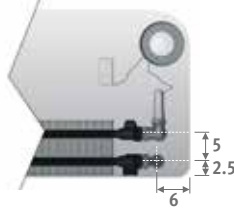

### Raccordement vers le mur au sein de l'habillage

code hauteur long. type couleur rac.  
**PLAW. 035 060 10 . XXX /WR /TIB /...**  
 Remplir code de couleur  
 Vers le mur, à droite /WR  
 Vers le mur, à gauche /WL  
 Toujours bitube /TIB  
 Indiquer raccords bicônes: voir p. 324