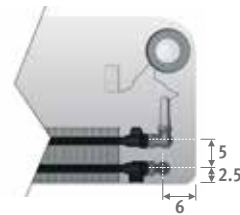

PLAY PIANO

PLAY

DIMENSIONES (en cm)

ENTREGA

Suministrado en una útil caja de cartón que sirve también como protección durante la obra. Suministro estándar:

- Intercambiador de calor Low-H₂O con soportes de pared y kit de fijación, purgador 1/8" y tapón de vaciado 1/2"
- carcasa de una pieza, completamente montada, formada por paneles de DM lacado, con anillos separadores de aluminio en color natural
- Control integrado premontado en la esquina superior derecha del panel frontal, valvula y racores incluidos para conexión a la pared o al suelo
- rejilla antiobjetos

CÓDIGO PEDIDO

Conexión a la pared dentro de la carcasa

código altura longitud tipo color
PLAW. 035 060 10 . XXX /WR /TIB /...
 Indicar código de color —
 A la pared, derecha /WR—
 A la pared, izquierda /WL—
 Siempre bitubo /TIB—
 completar con el código del racor