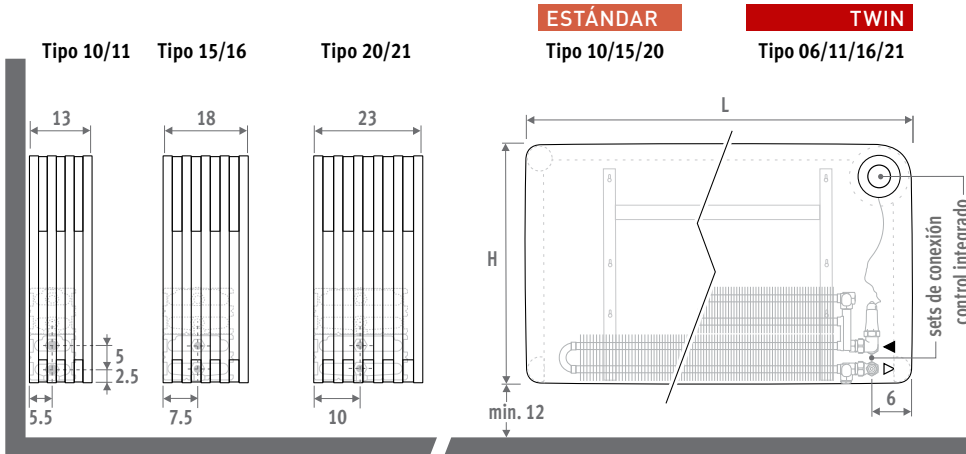

PLAY PIANO

PLAY

DIMENSIONES (en cm)

ENTREGA

Suministrado en una útil caja de cartón que sirve también como protección durante la obra. Suministro estándar:

- Intercambiador de calor Low-H₂O con soportes de pared y kit de fijación, purgador 1/8" y tapón de vaciado 1/2"
- carcasa de una pieza, completamente montada, formada por paneles de DM lacado, con anillos separadores de aluminio en color natural
- Control integrado premontado en la esquina superior derecha del panel frontal, valvula y racores incluidos para conexión a la pared o al suelo
- rejilla antiobjetos

CÓDIGO PEDIDO

Conexión a la pared dentro de la carcasa

código altura longitud tipo color
PLAW. 035 060 10 . XXX /WR /TIB /...
 Indicar código de color —
 A la pared, derecha /WR—
 A la pared, izquierda /WL—
 Siempre bitubo /TIB—
 completar con el código del racor