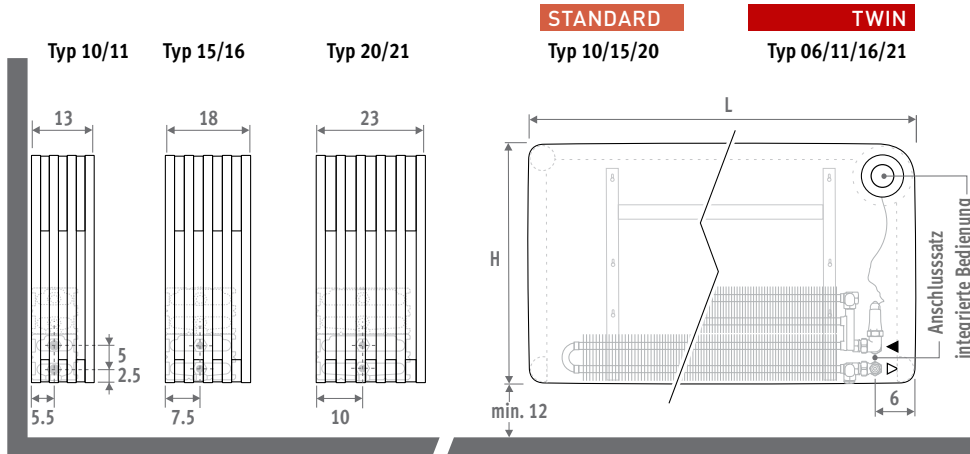

ABMESSUNGEN (in cm)

LIEFERUNG

Geliefert in handlicher Kartonverpackung, als Bauschutz nutzbar.

Standard Lieferung:

- Low-H₂O Wärmetauscher mit Wandkonsolen und Befestigungsatz, Entlüfter 1/8" and Ablassstopfen 1/2"
- komplette Verkleidung nach Farbwahl aus MDF mit Alu Zwischenringen
- vormontierte Bedienung rechts oben in den Vorderpaneel integriert, einschliesslich Ventil und Klemmringverschraubungen für Anschluss zur Wand oder zum Boden
- Untersatzrost

FARBEN

Oberfläche leicht strukturiert, matt lackiert. Hohe UV-Beständigkeit.

Kategorie 1

Kategorie 2

ARTIKEL-NR.

Anschluss zur Wand innerhalb der Verkleidung

Kode Höhe Länge Typ Farbe Anschl.
PLAW. 035 060 10 . XXX /WR /TIB /...
Farbkode ausfüllen
zur Wand, rechts /WR
zur Wand, links /WL
immer Zweirohr /TIB
Kode Klemmringversch.: Siehe S. 329

CREATE YOUR OWN COLOURS OR CREATE YOUR OWN PRINT

Entwerfen Sie Ihren eigenen Aufdruck oder Ihre eigene Farbkombination

Für weitere Informationen: info@jaga.de

BODENSCHUTZROST

Nichts kann von unten in die Verkleidung gesteckt werden, keine Berührung des Wärmetauschers möglich. Farbe Schwarz (RAL 9005)

ARTIKEL-NR.	Kode	Länge	Typ	Modell
	5641. 000	060 10	/PLA	
		Typ 10/11	15/16	20/21
L	€	€	€	€
060	44	50	52	
080	46	53	55	
100	51	57	62	
120	55	64	72