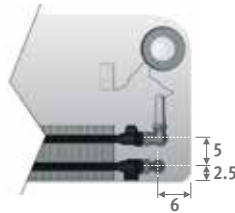

PLAY PIANO

PLAY

ABMESSUNGEN (in cm)

LIEFERUNG

Geliefert in handlicher Kartonverpackung, als Bauschutz nutzbar.

Standard Lieferung:

- Low-H₂O Wärmetauscher mit Wandkonsolen und Befestigungsatz, Entlüfter 1/8" and Ablassstopfen 1/2"
- komplette Verkleidung nach Farbwahl aus MDF mit Alu Zwischenringen
- vormontierte Bedienung rechts oben in den Vorderpaneel integriert, einschliesslich Ventil und Klemmringverschraubungen für Anschluss zur Wand oder zum Boden
- Untersatzrost

Anschluss zur Wand innerhalb der Verkleidung

Kode Höhe Länge Typ Farbe Anschl.
PLAW. 035 060 10 . XXX /WR /TIB /...
 Farbkode ausfüllen
 zur Wand, rechts /WR
 zur Wand, links /WL
 immer Zweirohr /TIB
 Kode Klemmringversch.: Siehe S. 329