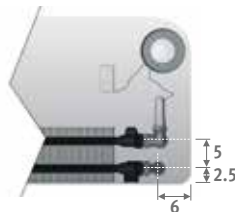

PLAY PIANO

PLAY

ABMESSUNGEN (in cm)

LIEFERUNG

Geliefert in handlicher Kartonverpackung, als Bauschutz nutzbar.

Standard Lieferung:

- Low-H₂O Wärmetauscher mit Wandkonsolen und Befestigungsatz, Entlüfter 1/8" and Ablassstopfen 1/2"
- komplette Verkleidung nach Farbwahl aus MDF mit Alu Zwischenringen
- vormontierte Bedienung rechts oben in den Vorderpaneel integriert, einschliesslich Ventil und Klemmringverschraubungen für Anschluss zur Wand oder zum Boden
- Untersatzrost

GIR Play4Girl

ARTIKEL-NR.

Anschluss zur Wand innerhalb der Verkleidung

Kode Höhe Länge Typ Farbe Anschl.
PLAW. 035 060 10 . XXX /WR /TIB /...
 Farbkode ausfüllen
 zur Wand, rechts /WR
 zur Wand, links /WL
 immer Zweirohr /TIB
 Kode Klemmringversch.: Siehe S. 329