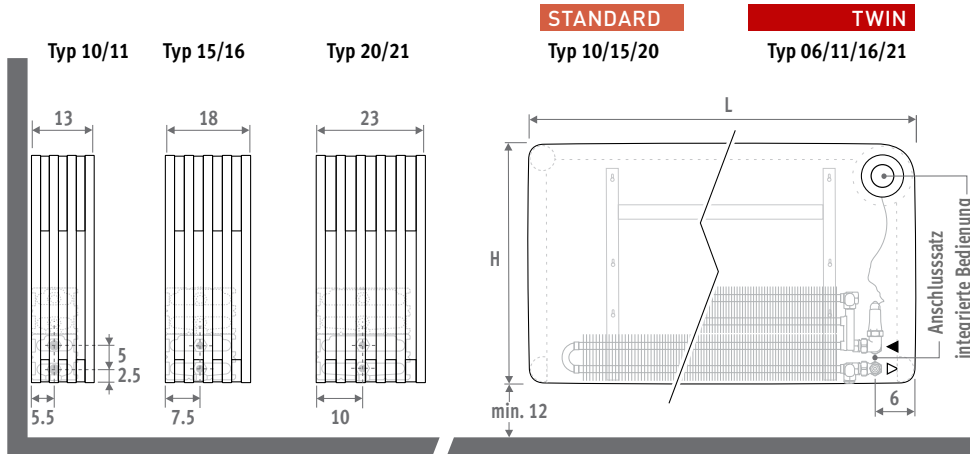

PLAY PIANO

PLAY

ABMESSUNGEN (in cm)

LIEFERUNG

Geliefert in handlicher Kartonverpackung, als Bauschutz nutzbar.

Standard Lieferung:

- Low-H₂O Wärmetauscher mit Wandkonsolen und Befestigungsatz, Entlüfter 1/8" and Ablassstopfen 1/2"
- komplette Verkleidung nach Farbwahl aus MDF mit Alu Zwischenringen
- vormontierte Bedienung rechts oben in den Vorderpaneel integriert, einschliesslich Ventil und Klemmringverschraubungen für Anschluss zur Wand oder zum Boden
- Untersatzrost

ARTIKEL-NR.	Kode	Länge	Typ	Modell
	5641. 000	060 10	/PLA	
		Typ 10/11	15/16	20/21
L	€	€	€	€
060	39,00	43,00	45,00	
080	41,00	46,00	48,00	
100	44,00	50,00	54,00	
120	48,00	56,00	63,00	

PLAW.HHH LLL TT.XXX/XX/XXX/...