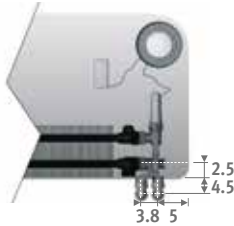

Aansluiting naar de wand via onderzijde bekleding

code hoogte lengte type kleur aansl.

PLAW. 035 060 10 . XXX /WR /TPB /...

Kleurcode invullen

Naar de wand, rechts /WR

Naar de wand, links /WL

2-pijp /TPB

1-pijp /TPO

Klemkoppelingen invullen (zie p. 324)

Aansluiting naar de vloer

code hoogte lengte type kleur aansl.

PLAW. 035 060 10 . XXX /FR /TPB /...

Kleurcode invullen

Naar de vloer, rechts /FR

Naar de vloer, links /FL

2-pijp /TPB

1-pijp /TPO

Klemkoppelingen invullen (zie p. 324)