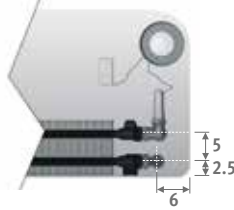

### Aansluiting naar de wand binnen de bekleding

code hoogte lengte type kleur aansl.

**PLAW. 035 060 10 . XXX /WR /TIB /...**

Kleurcode invullen

Naar de wand, rechts /WR

Naar de wand, links /WL

Altijd tweepijp /TIB

Klemkoppelingen invullen (zie p. 324)