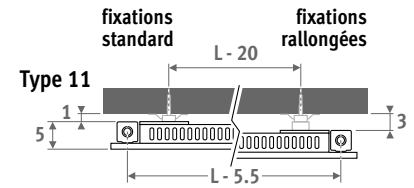

## DIMENSIONS (en cm)

- raccordement standard
- variante

Version verticale: voir p. 112.  
Version sur pieds: voir p. 156.

Type 11  
fixations  
standard

Type 11  
fixations  
rallongées

Type 22

## LIVRAISON

- raccordement 18 en bas
- kit de fixation mural
- purgeur et bouchon chromé 1/2"
- grille prémontée
- le type 11 est équipé de fixations murales standard et allongés