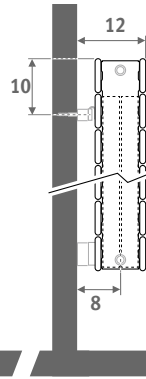

## DIMENSIONS (en cm)

- raccordement standard
- variante

Version verticale: voir p. 112.  
Version sur pieds: voir p. 156.

Type 11  
fixations  
standard

Type 11  
fixations  
rallongées

Type 22

## LIVRAISON

- raccordement 18 en bas
- kit de fixation mural
- purgeur et bouchon chromé 1/2"
- grille prémontée
- le type 11 est équipé de fixations murales standard et allongés

## RACCORDEMENT

Code:

1° chiffre = départ

2° chiffre = retour

Raccordement standard:  
code 18, réversible 18 ou 81.

Autres raccordements

(pas de supplément de prix):

- raccordement latéral  
raccordement d'un seul côté: code 32 ou 67 au lieu de 18  
raccordement diagonal: code 37 ou 62 au lieu de 18
- raccordement monopoint: changer le code 18 en 11 (raccordement à gauche) ou 88 (à droite). Toujours utiliser un tube injecteur vertical d'une longueur minimale de 100 mm (ø 10 à 12 mm), avec une réduction.