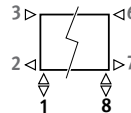

## RACCORDEMENT

Code:

1° chiffre = départ

2° chiffre = retour

Raccordement standard:  
code 18, réversible 18 ou 81.

Autres raccordements

(pas de supplément de prix):

- raccordement latéral  
raccordement d'un seul côté: code 32 ou 67 au lieu de 18  
raccordement diagonal: code 37 ou 62 au lieu de 18
- raccordement monopoint: changer le code 18 en 11 (raccordement à gauche) ou 88 (à droite). Toujours utiliser un tube injecteur vertical d'une longueur minimale de 100 mm (ø 10 à 12 mm), avec une réduction.