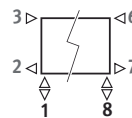

Andere Farben: Siehe Farbkarte.

ANSCHLUSS

Kode:

- 1° Ziffer = Vorlauf
- 2° Ziffer = Rücklauf

Standardanschluss:

Kode 18

Anschluss 18 oder 81 möglich

Andere Anschlüsse (ohne Mehrpreis):

- Seitenanschluss
Einseitig: Anschlusskode /18 mit /32 oder /67 ergänzen
Diagonal: Anschlusskode /18 mit /37 oder /62 ergänzen
- Einpunktanschluss:
Kode /11 (links) oder /88 (rechts) statt 18 angeben. Immer ein Steigrohr mit einer minimalen Länge von 10 cm (Ø 10 bis 12 mm) mit Reduktionsring benutzen.