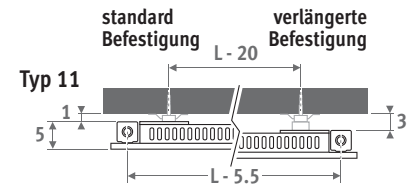

PANEL PLUS HORIZONTAL

ABMESSUNGEN (in cm)

- Standardanschluss
- Variante

Vertikale Ausführung: Siehe S. 112.
Standmodell: Siehe S. 160.

LIEFERUNG

- Anschluss 18 unten
- Wandbefestigungssatz
- chromierter Entlüfter und Ablassstopfen 1/2"
- vormontiertes Abdeckrost
- Typ 11 ist ausgestattet mit standard und verlängerten Wandbefestigungen