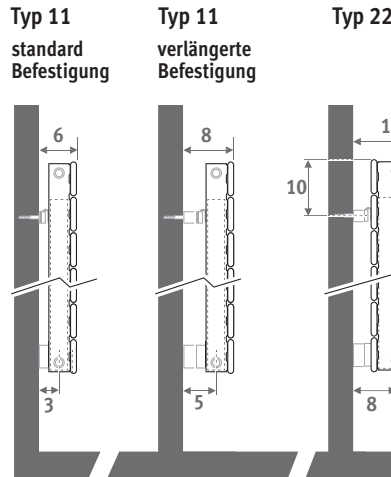

PANEL PLUS HORIZONTAL

ABMESSUNGEN (in cm)

- Standardanschluss
- Variante

Vertikale Ausführung: Siehe S. 112.
Standmodell: Siehe S. 160.

LIEFERUNG

- Anschluss 18 unten
- Wandbefestigungssatz
- chromierter Entlüfter und Ablassstopfen 1/2"
- vormontiertes Abdeckrost
- Typ 11 ist ausgestattet mit standard und verlängerten Wandbefestigungen

- Seitenanschluss
Einseitig: Anschlusskode /18 mit /32 oder /67 ergänzen
Diagonal: Anschlusskode /18 mit /37 oder /62 ergänzen
- Einpunktanschluss:
Kode /11 (links) oder /88 (rechts) statt 18 angeben. Immer ein Steigrohr mit einer minimalen Länge von 10 cm (Ø 10 bis 12 mm) mit Reduktionsring benutzen.