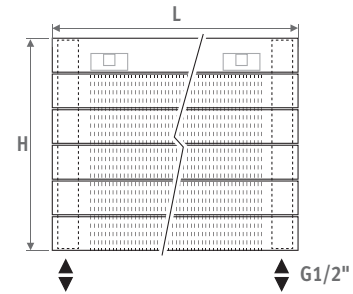

PANEL PLUS HORIZONTAL

ABMESSUNGEN (in cm)

- Standardanschluss
- Variante

Vertikale Ausführung: Siehe S. 112.
Standmodell: Siehe S. 160.

LIEFERUNG

- Anschluss 18 unten
- Wandbefestigungssatz
- chromierter Entlüfter und Ablassstopfen 1/2"
- vormontiertes Abdeckrost
- Typ 11 ist ausgestattet mit standard und verlängerten Wandbefestigungen