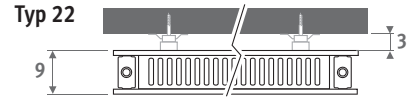

PANEL PLUS HORIZONTAL

ABMESSUNGEN (in cm)

- Standardanschluss
- Variante

Vertikale Ausführung: Siehe S. 112.
Standmodell: Siehe S. 160.

LIEFERUNG

- Anschluss 18 unten
- Wandbefestigungssatz
- chromierter Entlüfter und Ablassstopfen 1/2"
- vormontiertes Abdeckrost
- Typ 11 ist ausgestattet mit standard und verlängerten Wandbefestigungen