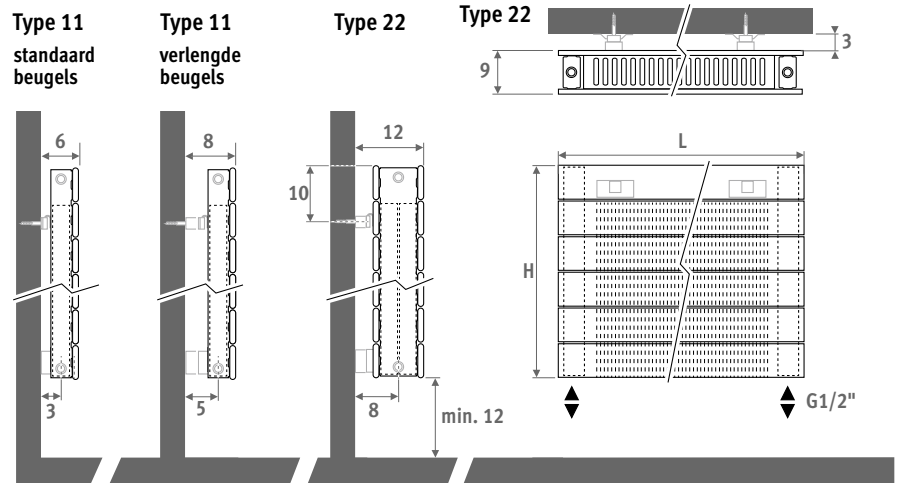

# PANEL PLUS HORIZONTALAAL

## AFMETINGEN (in cm)

- o standaard aansluiting
- o variante

Verticale uitvoering: zie pag. 112.  
Vrijstaande uitvoering: zie pag. 156.