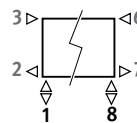

## AANSLUITING

Code:

1ste cijfer = aanvoer

2 de cijfer = retour

Standaardaansluiting: code 18.

Aansluiting 18 of 81 mogelijk.

Andere aansluitingen (geen meerprijs):

- zij aansluiting enkelzijdig: code 32 of 67 i.p.v. 18
- overhoeks: code 37 of 62 i.p.v. 18
- eenpuntsaansluiting: Code 11 (links) of 88 (rechts) opgeven i.p.v. 18. Verticale verdeelpijp (Ø 10 tot 12 mm) met een min. lengte van 100 mm en vervalring gebruiken.