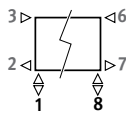

## RACCORDEMENT

code:

1° chiffre = départ

2° chiffre = retour

Raccordement standard:

code 18, réversible 18 ou 81.

Autres raccords

(pas de supplément de prix):

- raccordement latéral  
raccordement d'un seul côté: code 32 ou 67 au lieu de 18  
raccordement diagonal: code 37 ou 62 au lieu de 18
- raccordement monopoint: changer le code 18 en 11 (raccordement à gauche) ou 88 (à droite). Toujours utiliser un tube injecteur vertical d'une longueur minimale de 100 mm (ø 10 à 12 mm), avec une réduction.