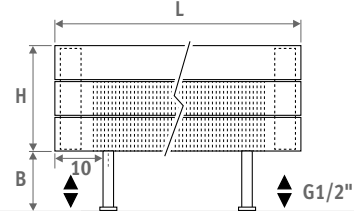

## DIMENSIONS (en cm)

### PANEL PLUS SUR PIEDS

- raccordement standard
- variante

H	12	18	>18
B	7.5	10 > 13	12 > 17

Type 22

Type 34

### PANEL PLUS RADIATEUR BANC

L	T	S*	V*
120	99.0	2	2
160	69.5	3	2
200	89.5	3	2
240	109.5	3	3
280	86.5	4	3

\* S = Nombre de supports,  
V = Nombre de pieds