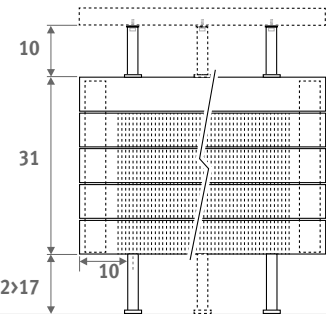

PANEL PLUS RADIATEUR BANC

L	T	S*	V*
120	99.0	2	2
160	69.5	3	2
200	89.5	3	2
240	109.5	3	3
280	86.5	4	3

* S = Nombre de supports,
V = Nombre de pieds

LIVRAISON

Livraison standard

- raccordement 18 en bas
- pieds standards pour montage sur le sol fini
- purgeur et bouchon chromé 1/2"
- grille prémontée

Livraison radiateur banc

- radiateur Panel Plus type 34 sur pieds
- kit de fixation pour tablette (tablette non incluse)

COULEURS

Peinture écologique avec revêtement en poudre anti-rayure et haute résistance UV.

Couleurs standards:

- blanc circulation RAL 9016 (333), mat satiné
- gris sablé (001), métallique fine texture
- off-black RAL 7021 (145) Soft touch : vernis mat finement structuré, degré de brillance < 10%

Autres couleurs: voir carte de couleurs.

RACCORDEMENT

code:

1° chiffre = départ

2° chiffre = retour

Raccordement standard:

code 18, réversible 18 ou 81.

Autres raccords

(pas de supplément de prix):

- raccordement latéral
  raccordement d'un seul côté: code 32 ou 67 au lieu de 18
  raccordement diagonal: code 37 ou 62 au lieu de 18
- raccordement monopoint: changer le code 18 en 11 (raccordement à gauche) ou 88 (à droite). Toujours utiliser un tube injecteur vertical d'une longueur minimale de 100 mm (ø 10 à 12 mm), avec une réduction.