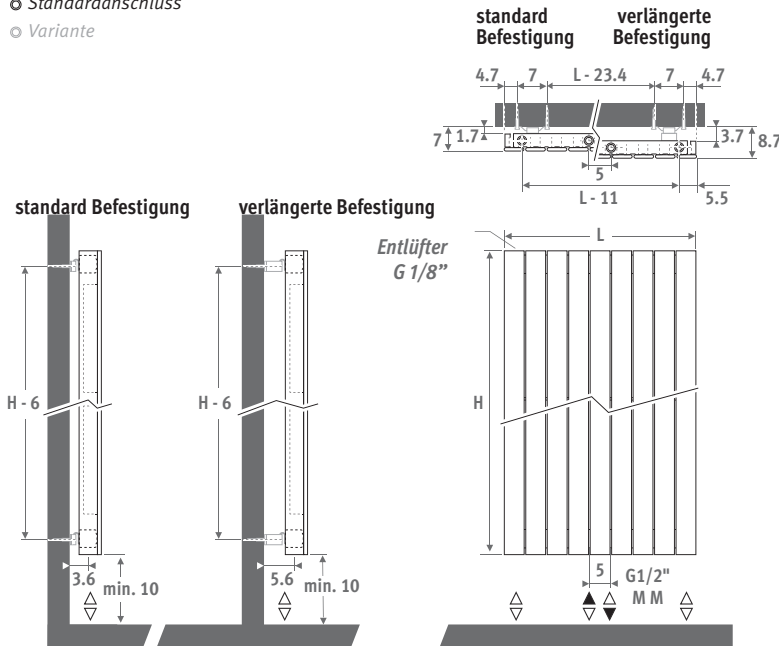

Horizontale Ausführung: Siehe S. 68.
Standmodell: Siehe S. 160.

PANEL PLUS VERTIKAL Verkehrsweiss 333

PANEL PLUS 

ABMESSUNGEN (in cm)

- Standardanschluss
- Variante

LIEFERUNG

- Universal Mittenanschluss MM und 18/81, unten
- Wandbefestigungssatz mit standard und verlängerter Wandbefestigungen
- chromierter Entlüfter und 3 Ablassstopfen G1/2"

Andere Farben: Siehe Farbkarte.

ANSCHLUSS

Kode:

1° Ziffer = Vorlauf

2° Ziffer = Rücklauf

Standardanschluss:

Universal Unteranschluss,

Kode /MM, Vorlauf links oder rechts.