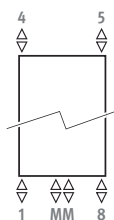

ANSCHLUSS

Kode:

1° Ziffer = Vorlauf

2° Ziffer = Rücklauf

Standardanschluss:

Universal Unteranschluss,

Kode /MM, Vorlauf links oder rechts.

Untenanschluss 18 oder 81

ist ebenfalls möglich bei

Kode /MM.

Obenanschluss: (ohne Mehrpreis)

Artikel Nr. 45 oder 54 angeben. Einen Entlüfter an die Zentralheizung montieren.