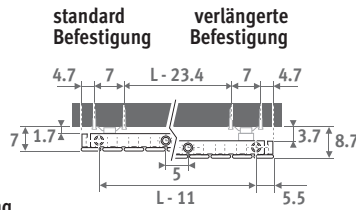

Horizontale Ausführung: Siehe S. 68.
Standmodell: Siehe S. 160.

PANEL PLUS VERTIKAL Verkehrsweiss 333

PANEL PLUS 

ABMESSUNGEN (in cm)

- Standardanschluss
- Variante

LIEFERUNG

- Universal Mittenanschluss MM und 18/81, unten
- Wandbefestigungssatz mit standard und verlängerter Wandbefestigungen
- chromierter Entlüfter und 3 Ablassstopfen G1/2"

Andere Farben: Siehe Farbkarte.

ANSCHLUSS

Kode:

1° Ziffer = Vorlauf

2° Ziffer = Rücklauf

Standardanschluss:

Universal Unteranschluss,

Kode /MM, Vorlauf links oder rechts.