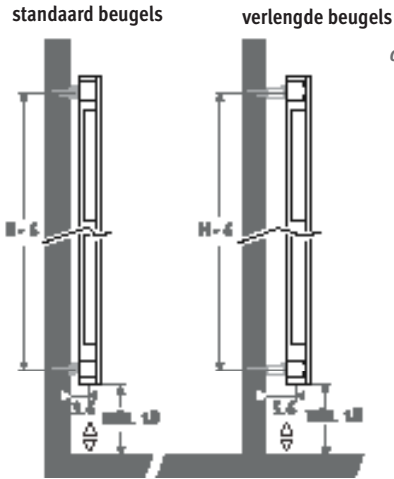

## AFMETINGEN (in cm)

- standaard aansluiting
- variante

## LEVERING

- universele middenaansluiting MM en 18/81 beneden
- wandbevestigingsset met standaard en verlengde muurbeugels
- gechromeerde ontluchter en 3 dichte stoppen G1/2"