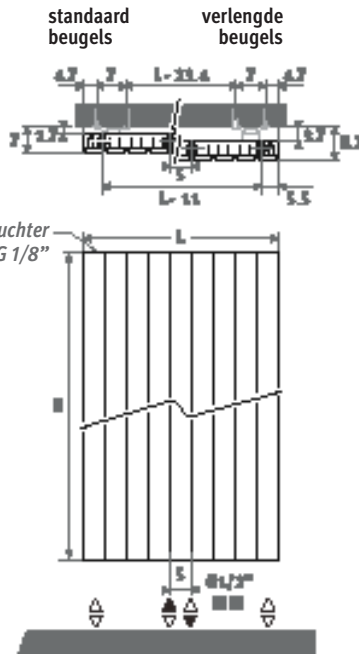

Horizontale uitvoering: zie pag. 68.  
Vrijstaande uitvoering: zie pag. 160.

**PANEL PLUS VERTICAAL** verkeerswit 333

PANEL PLUS 

## AFMETINGEN (in cm)

- standaard aansluiting
- variante