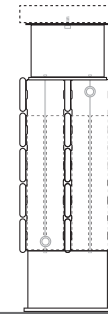

Horizontale Ausführung: Siehe S. 68
Vertikale Ausführung: Siehe S. 112

PANEL PLUS STANDMODELL Höhe 18 cm.,
SANDSTRAHLGRAU 001

PANEL PLUS STANDMODELL

PANEL PLUS STANDMODELL

ABMESSUNGEN (in cm)

PANEL PLUS STANDMODELL

- Standardanschluss
- Variante

H	12	18	>18
B	7.5	10 > 13	12 > 17

Typ 22

Typ 34

BANKTRÄGER

L	T	S*	V*
120	99.0	2	2
160	69.5	3	2
200	89.5	3	2
240	109.5	3	3
280	86.5	4	3

* S = Anzahl Ablagestütze,
V = Anzahl Füße

LIEFERUNG

Standard Lieferung

- Anschluss 18 unten
- Standardfüsse für Montage auf Fertigfussboden
- chromierter Entlüfter und Ablassstopfen 1/2"
- vormontiertes Abdeckrost

Lieferung Bankträger

- Panel Plus Heizkörper Typ 34 freistehende
- Bankträgersatz (Ablage nicht inklusive)