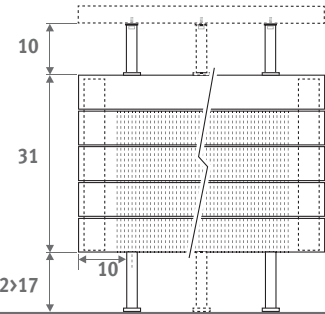

Horizontale Ausführung: Siehe S. 68
Vertikale Ausführung: Siehe S. 112

PANEL PLUS STANDMODELL Höhe 18 cm.,
SANDSTRAHLGRAU 001

PANEL PLUS STANDMODELL

PANEL PLUS STANDMODELL

ABMESSUNGEN (in cm)

PANEL PLUS STANDMODELL

- Standardanschluss
- Variante

H	12	18	>18
B	7.5	10 > 13	12 > 17

Typ 22

Typ 34

BANKTRÄGER

L	T	S*	V*
120	99.0	2	2
160	69.5	3	2
200	89.5	3	2
240	109.5	3	3
280	86.5	4	3

* S = Anzahl Ablagestütze,
V = Anzahl Füße