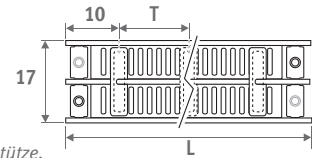

Horizontale Ausführung: Siehe S. 68
Vertikale Ausführung: Siehe S. 112

PANEL PLUS STANDMODELL Höhe 18 cm.,
SANDSTRAHLGRAU 001

PANEL PLUS STANDMODELL

PANEL PLUS STANDMODELL

ABMESSUNGEN (in cm)

PANEL PLUS STANDMODELL

- Standardanschluss
- Variante

H	12	18	>18
B	7.5	10 > 13	12 > 17

Typ 22

Typ 34

BANKTRÄGER

L	T	S*	V*
120	99.0	2	2
160	69.5	3	2
200	89.5	3	2
240	109.5	3	3
280	86.5	4	3

* S = Anzahl Ablagestütze,
V = Anzahl Füße