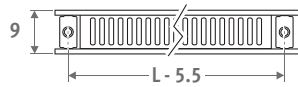

Horizontale Ausführung: Siehe S. 68
Vertikale Ausführung: Siehe S. 112

PANEL PLUS STANDMODELL Höhe 18 cm.,
SANDSTRAHLGRAU 001

PANEL PLUS STANDMODELL

PANEL PLUS STANDMODELL

ABMESSUNGEN (in cm)

PANEL PLUS STANDMODELL

- Standardanschluss
- Variante

H	12	18	>18
B	7.5	10 > 13	12 > 17

Typ 22

Typ 34

BANKTRÄGER

L	T	S*	V*
120	99.0	2	2
160	69.5	3	2
200	89.5	3	2
240	109.5	3	3
280	86.5	4	3

* S = Anzahl Ablagestütze,
V = Anzahl Füße