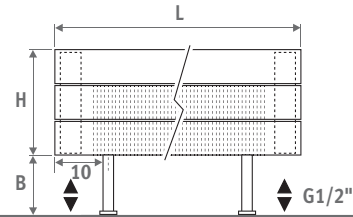

Horizontale Ausführung: Siehe S. 68
Vertikale Ausführung: Siehe S. 112

PANEL PLUS STANDMODELL Höhe 18 cm.,
SANDSTRAHLGRAU 001

PANEL PLUS STANDMODELL

PANEL PLUS STANDMODELL

ABMESSUNGEN (in cm)

PANEL PLUS STANDMODELL

- Standardanschluss
- Variante

H	12	18	>18
B	7.5	10 > 13	12 > 17

Typ 22

Typ 34

BANKTRÄGER

L	T	S*	V*
120	99.0	2	2
160	69.5	3	2
200	89.5	3	2
240	109.5	3	3
280	86.5	4	3

* S = Anzahl Ablagestütze,
V = Anzahl Füße