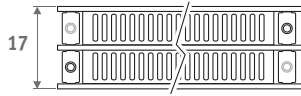

Horizontale Ausführung: Siehe S. 68
Vertikale Ausführung: Siehe S. 112

PANEL PLUS STANDMODELL Höhe 18 cm.,
SANDSTRAHLGRAU 001

PANEL PLUS STANDMODELL

PANEL PLUS STANDMODELL

ABMESSUNGEN (in cm)

PANEL PLUS STANDMODELL

- Standardanschluss
- Variante

H	12	18	>18
B	7.5	10 > 13	12 > 17

Typ 22

Typ 34

BANKTRÄGER

L	T	S*	V*
120	99.0	2	2
160	69.5	3	2
200	89.5	3	2
240	109.5	3	3
280	86.5	4	3

* S = Anzahl Ablagestütze,
V = Anzahl Füße