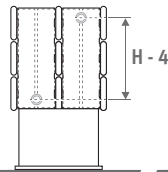

Horizontale Ausführung: Siehe S. 68
Vertikale Ausführung: Siehe S. 112

PANEL PLUS STANDMODELL Höhe 18 cm.,
SANDSTRAHLGRAU 001

PANEL PLUS STANDMODELL

PANEL PLUS STANDMODELL

ABMESSUNGEN (in cm)

PANEL PLUS STANDMODELL

- Standardanschluss
- Variante

H	12	18	>18
B	7.5	10 > 13	12 > 17

Typ 22

Typ 34

BANKTRÄGER

L	T	S*	V*
120	99.0	2	2
160	69.5	3	2
200	89.5	3	2
240	109.5	3	3
280	86.5	4	3

* S = Anzahl Ablagestütze,
V = Anzahl Füße