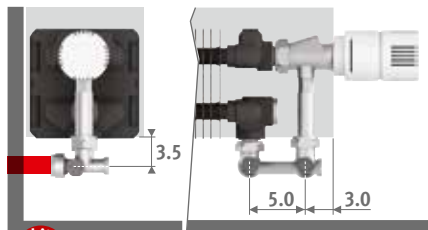

Autres couleurs: voir carte de couleurs.

RACCORDEMENT

Raccordement standard:

Hauteur 008: raccordement en opposé, arrivée à droite ou à gauche

Autres hauteurs: raccordement d'un seul côté, à gauche ou à droite.

Kit de raccordement 25 impossible.

KITS DE RACCORDEMENT

Mini hauteur 013/023/028

Raccordement vers le sol:

utiliser kit 104

Raccordement vers le mur:

Vanne en H Jaga: monotube ou bitube

Tête thermostatique et raccords bicônes Eurocone 3/4" inclus

kit 103

CODE MONOTUBE/BITUBE

	€
COLO.HBSW.AW.4...	89
COLO.HBSW.JW.4...	95

indiquer code raccord bicône

Tube métallique de précision 15/1	115
Tube métallique de précision 16/1	116
Multicouches PER/ALU 16/2	616
Multicouches PER/ALU 20/2	620