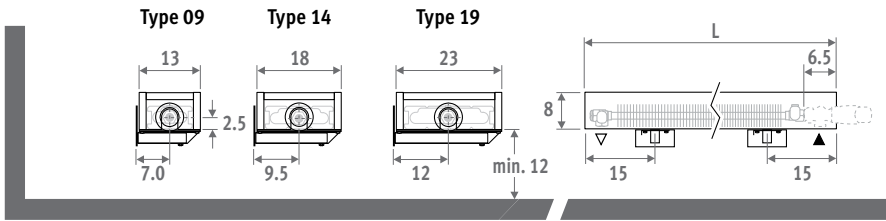

Également disponible en version sûr pieds pour parois en verre toute hauteur.
Voir page 136.

MINI MURAL gris sablé (001)

MINI MURAL

MINI MURAL

EN 442

DIMENSIONS (en cm)

HAUTEUR 008 (Raccordement en opposé)

HAUTEUR 013

HAUTEUR 023 / 028

Également disponible en version sûr pieds pour parois en verre toute hauteur. Voir page 136.

CODE DE COMMANDE

code hauteur longueur type couleur
MINW . 008 060 09 . XXX
 remplir code de couleur

Autres couleurs: voir carte de couleurs.

RACCORDEMENT

Raccordement standard:

Hauteur 008: raccordement en opposé, arrivée à droite ou à gauche

Autres hauteurs: raccordement d'un seul côté, à gauche ou à droite.