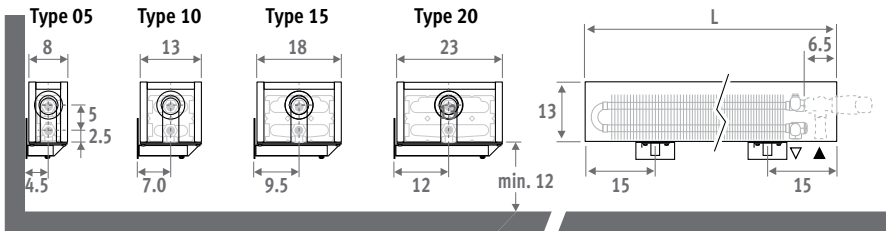

Également disponible en version sûr pieds pour parois en verre toute hauteur.
Voir page 136.

MINI MURAL gris sablé (001)

MINI MURAL

MINI MURAL

EN 442

DIMENSIONS (en cm)

HAUTEUR 008 (Raccordement en opposé)

HAUTEUR 013

HAUTEUR 023 / 028

Également disponible en version sûr pieds pour parois en verre toute hauteur. Voir page 136.

CODE DE COMMANDE

code hauteur longueur type couleur
MINW . 008 060 09 . XXX
 remplir code de couleur

Autres couleurs: voir carte de couleurs.

RACCORDEMENT

Raccordement standard:

Hauteur 008: raccordement en opposé, arrivée à droite ou à gauche

Autres hauteurs: raccordement d'un seul côté, à gauche ou à droite.