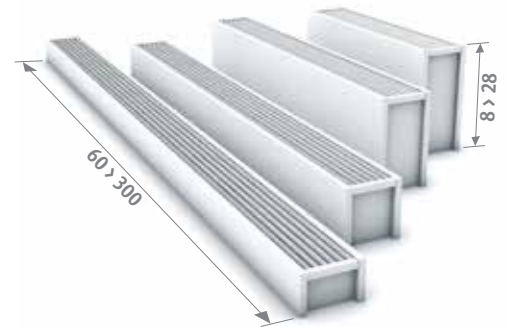

jaga

CLIMATE DESIGNERS

Chauffer 

MINI MURALE 2022.FR

MINI MURAL

Remarquablement discret

- Idéal pour les espaces dotés de grandes surfaces vitrées et d'appuis de fenêtre bas.
- À partir de 8 cm de hauteur!
- Joli en combinaison avec le Mini sur pieds pour des vitres jusqu'au sol.
- Habillage stable totalement pré-montée.
- La technologie Low-H₂O avec échangeur de chaleur super conducteur et ultra rapide pour une faible consommation d'énergie et une émission de chaleur maximale.
- Twin Power pour une compensation plus rapide du flux d'air froid descendant dû au vitrage ou grilles de ventilation.
- Basse température de contact, sécurisé.
- **Garantie 30 ans** sur l'échangeur de chaleur.

Également disponible en version sûr pieds pour parois en verre toute hauteur.
Voir page 136.

MINI MURAL gris sablé (001)

MINI MURAL

MINI MURAL

EN 442

DIMENSIONS (en cm)

HAUTEUR 008 (Raccordement en opposé)

HAUTEUR 013

HAUTEUR 023 / 028

Également disponible en version sûr pieds pour parois en verre toute hauteur. Voir page 136.

CODE DE COMMANDE

code hauteur longueur type couleur
MINW . 008 060 09 . XXX
 remplir code de couleur