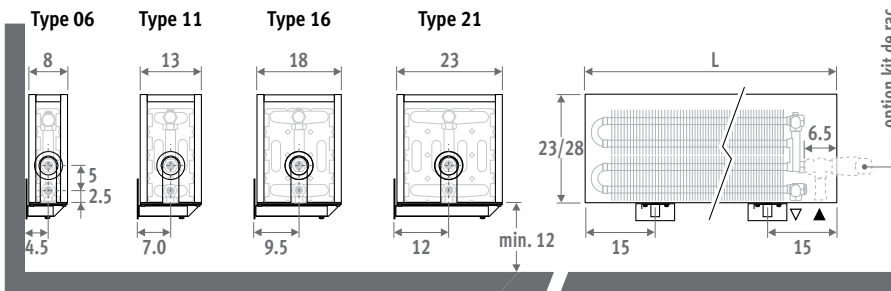

jaga

CLIMATE DESIGNERS

Chauffer 

MINI MURALE 2022.FR

MINI MURAL

Remarquablement discret

- Idéal pour les espaces dotés de grandes surfaces vitrées et d'appuis de fenêtre bas.
- À partir de 8 cm de hauteur!
- Joli en combinaison avec le Mini sur pieds pour des vitres jusqu'au sol.
- Habillage stable totalement pré-montée.
- La technologie Low-H₂O avec échangeur de chaleur super conducteur et ultra rapide pour une faible consommation d'énergie et une émission de chaleur maximale.
- Twin Power pour une compensation plus rapide du flux d'air froid descendant dû au vitrage ou grilles de ventilation.
- Basse température de contact, sécurisé.
- **Garantie 30 ans** sur l'échangeur de chaleur.

Également disponible en version sûr pieds pour parois en verre toute hauteur.
Voir page 136.

MINI MURAL gris sablé (001)

MINI MURAL

MINI MURAL

EN 442

DIMENSIONS (en cm)

HAUTEUR 008 (Raccordement en opposé)

HAUTEUR 013

HAUTEUR 023 / 028

Également disponible en version sûr pieds pour parois en verre toute hauteur. Voir page 136.

CODE DE COMMANDE

code hauteur longueur type couleur
MINW . 008 060 09 . XXX
 remplir code de couleur

Autres couleurs: voir carte de couleurs.

RACCORDEMENT

Raccordement standard:

Hauteur 008: raccordement en opposé, arrivée à droite ou à gauche

Autres hauteurs: raccordement d'un seul côté, à gauche ou à droite.