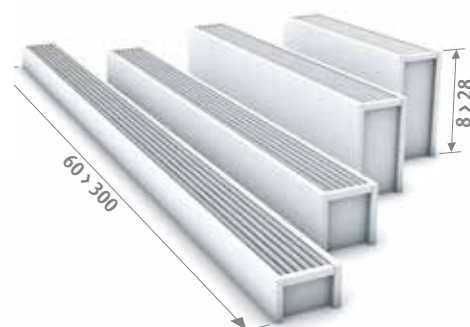

jaga
CLIMATE DESIGNERS

Calefacción 

MINI WAND € 2022.ES

jaga

CLIMATE DESIGNERS

MINI PARED

Visiblemente invisible

- Especialmente indicados para estancias con grandes ventanales y para antepechos bajos.
- ¡Desde 8 cm de altura!
- Genial en combinación con el Mini de pie para cristales de suelo a techo.
- Estable carcasa premontada de una pieza.
- Tecnología Low-H₂O con intercambiador de calor superconductor y ultrarápido para mínimo consumo de energía y máxima emisión de calor.
- Twin Power para una compensación más rápida del aire frío proveniente de las fachadas acristaladas o de las rejillas de ventilación en la ventana.
- Temperatura de contacto segura.
- **30 años de garantía** en el intercambiador de calor.

También disponible en modelo de pie para fachadas acristaladas. Ver "Mini de pie".

MINI PARED gris metálico arena (001)

MINI PARED

MINI MODELO DE PARED

EN 442

30 AÑOS GARANTÍA DE CALIDAD INTERCAMBIADOR DE CALOR

DIMENSIONES (en cm)

ALTURA 008 (Conexiones opuestas)

ALTURA 013

También disponible en modelo de pie para fachadas acristaladas. Ver "Mini de Pie".

CÓDIGO PEDIDO

código	altura	longitud	tipo	color
MINW .	008	060	09 .	XXX
indicar código de color ↴				

ALTURA 023 / 028

ENTREGA

Fácil de instalar por una sola persona.

Suministro estándar:

- intercambiador de calor Low-H₂O, purgador 1/8" y tapón de vaciado de 1/2"
- carcasa de una sola pieza para conexión izquierda o derecha
- soportes de pared en el mismo color de la carcasa