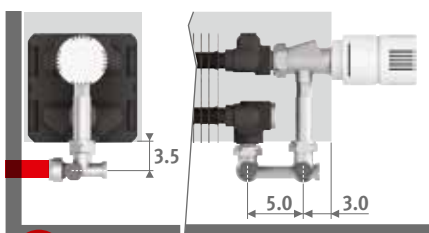

Otros colores: ver carta de colores

CONEXIÓN

Conexión estándar:

Altura 008: conexiones opuestas, impulsión izquierda o derecha

Otras alturas: conexión a un lado, izquierda o derecha.

La conexión a la pared dentro de la carcasa no es posible debido a que la carcasa tiene un panel trasero.

set 103

CÓDIGO MONOTUBO/BITUBO

	COLO.HBSW.AW.4...	91
	COLO.HBSW.JW.4...	99

completar con el código del racor

Tubo de cobre / acero fino 15/1	115
Tubo PER/ALU 16/2	616
Tubo PER/ALU 20/2	620

Otras conexiones: