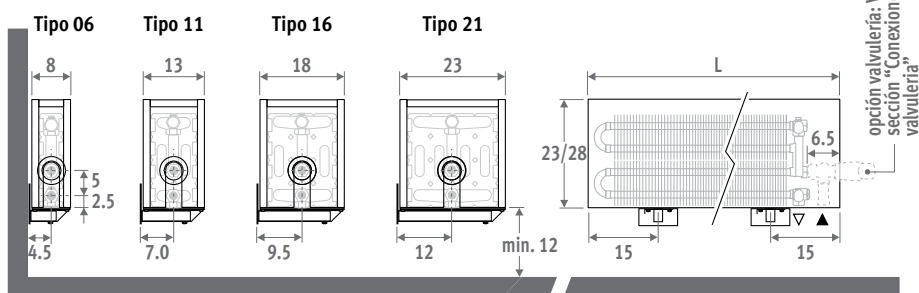

DIMENSIONES (en cm)

ALTURA 008 (Conexiones opuestas)

ALTURA 013

También disponible en modelo de pie para fachadas acristaladas. Ver "Mini de Pie".

CÓDIGO PEDIDO

código	altura	longitud	tipo	color
MINW .	008	060	09 .	XXX
indicar código de color ↴				

ALTURA 023 / 028

ENTREGA

Fácil de instalar por una sola persona.

Suministro estándar:

- intercambiador de calor Low-H₂O, purgador 1/8" y tapón de vaciado de 1/2"
- carcasa de una sola pieza para conexión izquierda o derecha
- soportes de pared en el mismo color de la carcasa

SETS DE CONEXIÓN

Mini altura 013/023/028

Conexión hacia el suelo:

usar set 104

Conexión a la pared:

Jaga H-válvula: monotubo o bitubo

Cabezal termostático y racores Eurocono 3/4" incluidos.

Mini altura 008

Conexión hacia el suelo:

usar set 222.

Conexión a la pared:

usar set 25 y

1 Curva 90° M24 x M24.

COLORES

Respetuoso con el medio ambiente, lacado con polvo resistente al rayado con alta resistencia a los UV.