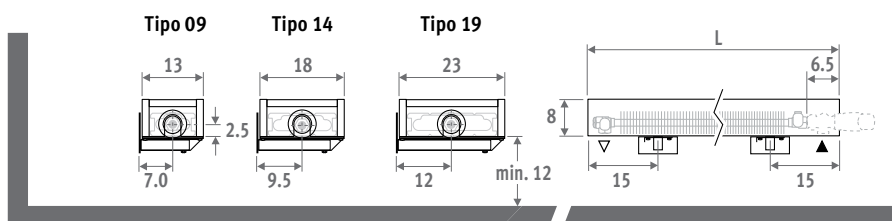

DIMENSIONES (en cm)

ALTURA 008 (Conexiones opuestas)

ALTURA 013

También disponible en modelo de pie para fachadas acristaladas. Ver "Mini de Pie".

CÓDIGO PEDIDO

código	altura	longitud	tipo	color
MINW .	008	060	09 .	XXX
indicar código de color ↴				