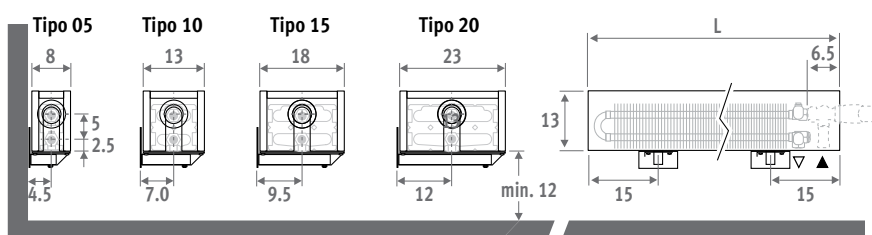

DIMENSIONES (en cm)

ALTURA 008 (Conexiones opuestas)

ALTURA 013

También disponible en modelo de pie para fachadas acristaladas. Ver "Mini de Pie".

CÓDIGO PEDIDO

código	altura	longitud	tipo	color
MINW .	008	060	09 .	XXX
indicar código de color ↴				