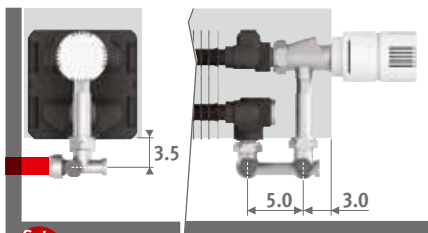

Andere Farben: Siehe Farbkarte.

ANSCHLUSS

Standardanschluss:

Höhe 008: zweiseitiger Anschluss, Vorlauf links oder rechts

Andere Höhenmasse:

einseitiger Anschluss, links oder rechts.

Anschluss zur Wand innerhalb der Verkleidung ist nicht möglich, wegen der geschlossenen Verkleidung.

ANSCHLUSSSÄTZE

Mini Höhe 013/023/028

Anschluss zum Boden:

verwenden Sie Satz 104

Anschluss zur Wand:

Jaga H-Ventil: Ein- oder Zweirohr

Inklusive Thermostatkopf und Klemmringverschraubungen 3/4" Euro-Konus.

Satz 103

ARTIKEL-NR. EINROHR/ZWEIROHR €

COLO.HBSW.AW.4... 90,00

COLO.HBSW.JW.4... 92,00

Kode Klemmringverschraubung angeben
 Präzisionsmetallrohr 15/1 115
 Präzisionsmetallrohr 16/1 116
 VPE/ALU 16/2 616
 VPE/ALU 20/2 620