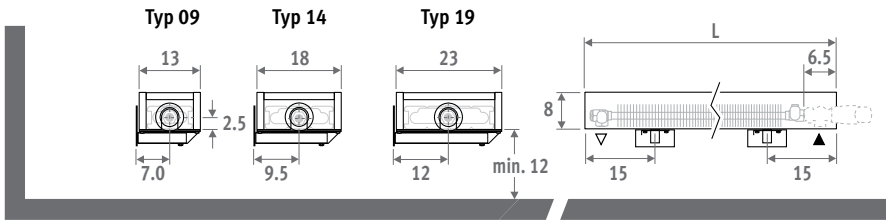

Auch als Standmodell für bodentiefe Fenster.
Siehe Seite 136.

MINI WAND sandstrahlgrau (001)

MINI WAND

MINI WANDMODELL

ABMESSUNGEN (in cm)

HÖHE 008 (Zweiseitiger Anschluss)

HÖHE 013

Auch als Standmodell für bodentiefe Fenster. Siehe Seite 136.

ARTIKEL-NR.

Kode	Höhe	Länge	Typ	Farbe
MINW .	008	060	09 .	XXX
Farbkode ausfüllen ↓				

HÖHE 023 / 028

LIEFERUNG

Einfach und durch eine einzelne Person zu montieren.

Standard Lieferung:

- Low-H₂O Wärmetauscher, Entlüfter 1/8" and Ablassstopfen 1/2"
- Verkleidung aus einem Stück für Anschluss links oder rechts
- Wandbefestigungen in der Farben wie die Verkleidung

Andere Farben: Siehe Farbkarte.

ANSCHLUSS

Standardanschluss:

Höhe 008: zweiseitiger Anschluss, Vorlauf links oder rechts

Andere Höhenmasse:

einseitiger Anschluss, links oder rechts.

Anschluss zur Wand innerhalb der Verkleidung ist nicht möglich, wegen der geschlossenen Verkleidung.