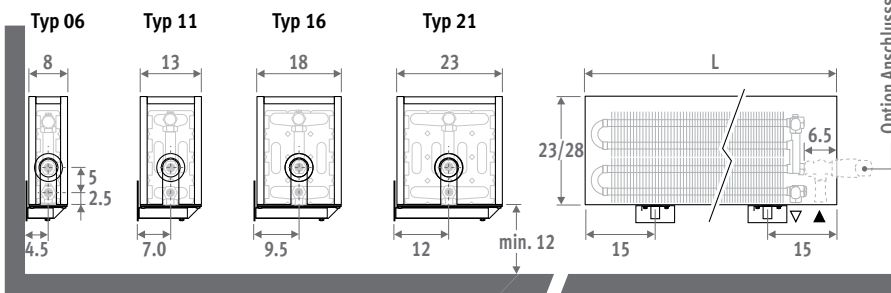

Auch als Standmodell für bodentiefe Fenster.
Siehe Seite 136.

MINI WAND sandstrahlgrau (001)

MINI WAND

MINI WANDMODELL

ABMESSUNGEN (in cm)

HÖHE 008 (Zweiseitiger Anschluss)

HÖHE 013

Auch als Standmodell für bodentiefe Fenster. Siehe Seite 136.

ARTIKEL-NR.

Kode	Höhe	Länge	Typ	Farbe
MINW .	008	060	09 .	XXX
Farbkode ausfüllen ↓				

HÖHE 023 / 028

LIEFERUNG

Einfach und durch eine einzelne Person zu montieren.

Standard Lieferung:

- Low-H₂O Wärmetauscher, Entlüfter 1/8" and Ablassstopfen 1/2"
- Verkleidung aus einem Stück für Anschluss links oder rechts
- Wandbefestigungen in der Farben wie die Verkleidung

Andere Farben: Siehe Farbkarte.

ANSCHLUSS

Standardanschluss:

Höhe 008: zweiseitiger Anschluss, Vorlauf links oder rechts

Andere Höhenmasse:

einseitiger Anschluss, links oder rechts.

Anschluss zur Wand innerhalb der Verkleidung ist nicht möglich, wegen der geschlossenen Verkleidung.