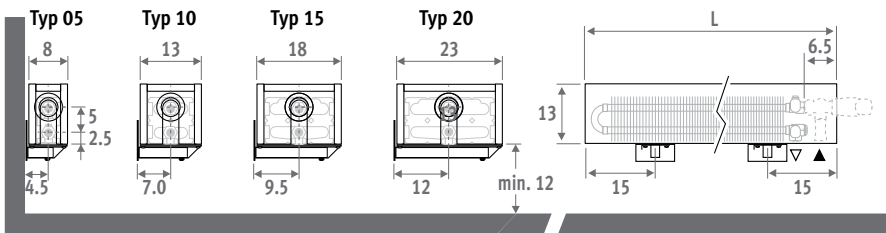

Auch als Standmodell für bodentiefe Fenster.
Siehe Seite 136.

MINI WAND sandstrahlgrau (001)

MINI WAND

MINI WANDMODELL

ABMESSUNGEN (in cm)

HÖHE 008 (Zweiseitiger Anschluss)

HÖHE 013

Auch als Standmodell für bodentiefe Fenster. Siehe Seite 136.

ARTIKEL-NR.

Kode	Höhe	Länge	Typ	Farbe
MINW .	008	060	09 .	XXX
Farbkode ausfüllen ↓				

HÖHE 023 / 028

LIEFERUNG

Einfach und durch eine einzelne Person zu montieren.

Standard Lieferung:

- Low-H₂O Wärmetauscher, Entlüfter 1/8" and Ablassstopfen 1/2"
- Verkleidung aus einem Stück für Anschluss links oder rechts
- Wandbefestigungen in der Farben wie die Verkleidung

Andere Farben: Siehe Farbkarte.

ANSCHLUSS

Standardanschluss:

Höhe 008: zweiseitiger Anschluss, Vorlauf links oder rechts

Andere Höhenmasse:

einseitiger Anschluss, links oder rechts.

Anschluss zur Wand innerhalb der Verkleidung ist nicht möglich, wegen der geschlossenen Verkleidung.