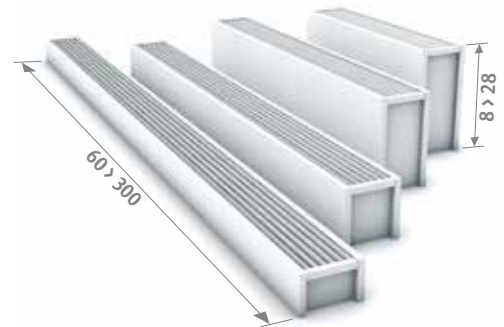

jaga

CLIMATE DESIGNERS

Heizen 

MINI WAND € 2021.DE

MINI WAND

Klein und fein,
maximale Leistung

- Für niedrige Brüstungen, unter Sitzbänken oder mit Bankträger.
- Bauhöhen ab 8 cm!
- Stabile und komplett vormontierte Verkleidung.
- Ultraschneller Low-H₂O Kupfer-Alu Hochleistungswärmetauscher für niedrigen Energieverbrauch und maximale Wärmeleistung.
- Twin Power für eine höhere Luftaustrittstemperatur und ultraschnelle Abschirmung der Kältestrahlung an den Fenstern.
- Geeignet für integriertes Ventil.
- Sichere Oberflächentemperatur.
- Hygiene zertifiziert.
- **30 Jahre Garantie** auf den Wärmetauscher.

Auch als Standmodell für bodentiefe Fenster.
Siehe Seite 136.

MINI WAND sandstrahlgrau (001)

MINI WAND

MINI WANDMODELL

ABMESSUNGEN (in cm)

HÖHE 008 (Zweiseitiger Anschluss)

HÖHE 013

Auch als Standmodell für bodentiefe Fenster. Siehe Seite 136.

ARTIKEL-NR.

Kode	Höhe	Länge	Typ	Farbe
MINW .	008	060	09 .	XXX
Farbkode ausfüllen ↓				

HÖHE 023 / 028

LIEFERUNG

Einfach und durch eine einzelne Person zu montieren.

Standard Lieferung:

- Low-H₂O Wärmetauscher, Entlüfter 1/8" and Ablassstopfen 1/2"
- Verkleidung aus einem Stück für Anschluss links oder rechts
- Wandbefestigungen in der Farben wie die Verkleidung

Andere Farben: Siehe Farbkarte.

ANSCHLUSS

Standardanschluss:

Höhe 008: zweiseitiger Anschluss, Vorlauf links oder rechts

Andere Höhenmasse:

einseitiger Anschluss, links oder rechts.

Anschluss zur Wand innerhalb der Verkleidung ist nicht möglich, wegen der geschlossenen Verkleidung.