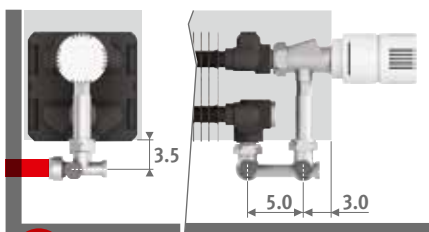

Aansluiting naar de wand:

Jaga H-ventiel ventiel voor één- of tweepijp
Inclusief thermostaatkop en klemkoppelingen Euroconus 3/4"