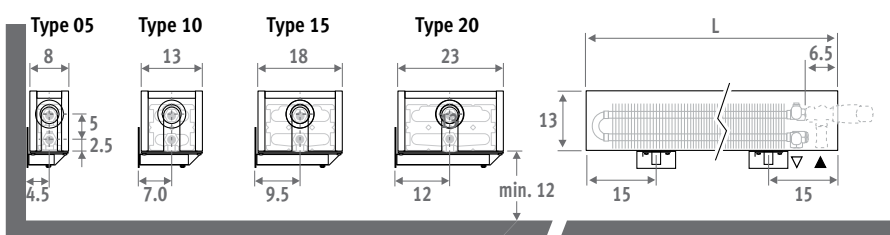

HOOGTE 013

Ook verkrijgbaar in vrijstaande uitvoering voor kamerhoge glaswanden. Zie pag. 136.

BESTELCODE

code	hoogte	lengte	type	kleur
MINW .	008	060	09 .	XXX
kleurcode invullen ↓