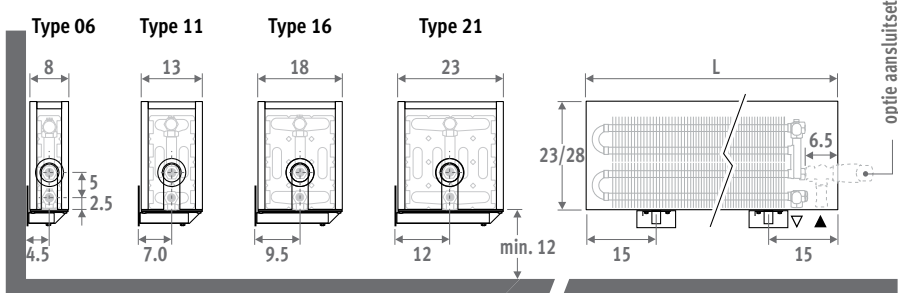

HOOGTE 023 / 028