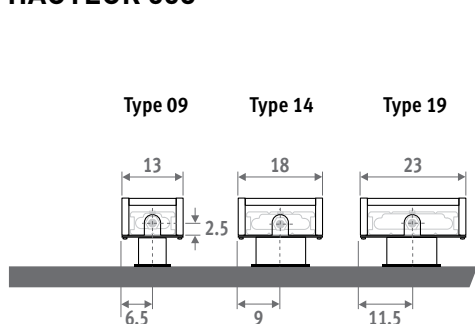

Également disponible en tant que radiateur mural Mini pour allèges basses. Voir page 56.

MINI SUR PIEDS gris sablé 001

MINI SUR PIEDS 

MINI SUR PIEDS

DIMENSIONS (en cm)

HAUTEUR 008

HAUTEUR 013

HAUTEUR 023 / 028

RACCORDEMENT

Raccordement standard:
 Hauteur 008: raccordement en opposé, arrivée à droite ou à gauche
 Autres hauteurs: raccordement d'un seul côté, à gauche ou à droite
 Kit de raccordement 25 impossible.