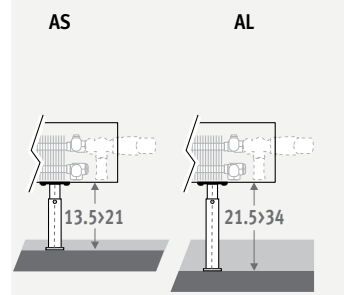

PIEDS RÉGLABLES

pour placement sur sols bruts