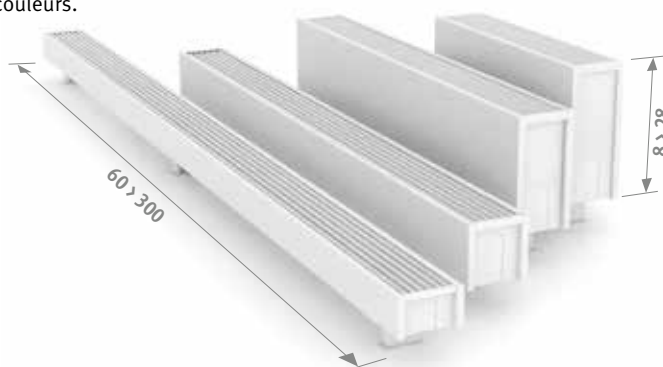

COULEURS

Peinture écologique avec revêtement en poudre anti-rayure et haute résistance UV.
Couleurs standards:
- blanc circulation RAL 9016 (133), laque soft touch, aspect satin, finement structurée
- gris sablé (001), laque métallique, fine texture
- off-black RAL 7021 (145) Soft touch : vernis mat finement structuré, degré de brillance < 10%
Autres couleurs: voir carte de couleurs.