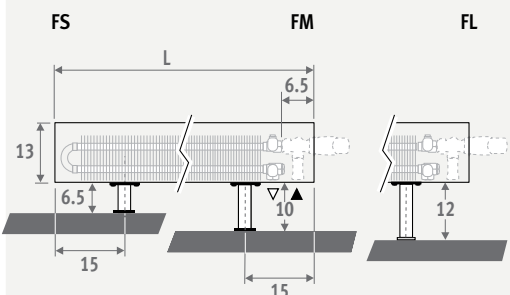

PIEDS FIXES

pour placement sur sols finis