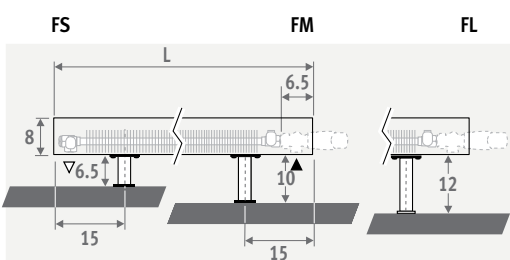

Également disponible en tant que radiateur mural Mini pour allèges basses. Voir page 56.

MINI SUR PIEDS gris sablé 001

MINI SUR PIEDS 

MINI SUR PIEDS

DIMENSIONS (en cm)

HAUTEUR 008

HAUTEUR 013

HAUTEUR 023 / 028

PIEDS FIXES

pour placement sur sols finis

PIEDS RÉGLABLES

pour placement sur sols bruts

CODE DE COMMANDE

PIEDS FIXES

code hauteur longueur type couleur pied
MINF . 008 060 09 . XXX /XX
 remplir code de couleur
FS: pieds fixes, hauteur 6.5 cm
 (seulement pour hauteur 008 et 013)
FM: pieds fixes, hauteur 10 cm
FL: pieds fixes, hauteur 12 cm

RACCORDEMENT

Raccordement standard:
 Hauteur 008: raccordement en opposé, arrivée à droite ou à gauche
 Autres hauteurs: raccordement d'un seul côté, à gauche ou à droite
 Kit de raccordement 25 impossible.