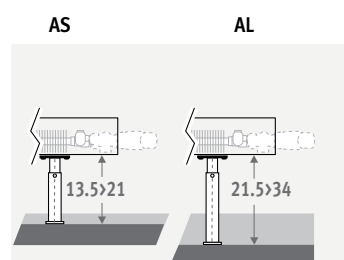

PIEDS RÉGLABLES

pour placement sur sols bruts