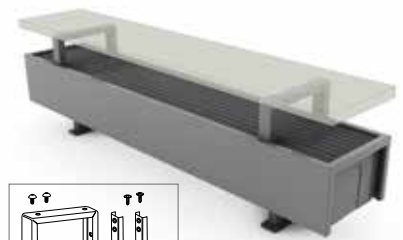

KIT DE FIXATION POUR TABLETTE

Nombre kits pour longueur de l'habillage:

- de 060 à 160 cm: 2 kits
- de 180 à 300 cm: 3 kits

La tablette n'est pas fournie.

CODE	pour type	€/kit couleur st.	€/kit autre
5210.00015/XXX	14/15/16	60	71
5210.00020/XXX	19/20/21	60	71

remplir code de couleur