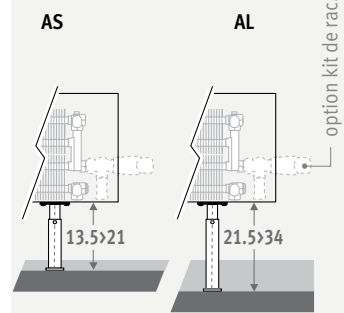

Également disponible en tant que radiateur mural Mini pour allèges basses. Voir page 56.

MINI SUR PIEDS gris sablé 001

MINI SUR PIEDS 

MINI SUR PIEDS

DIMENSIONS (en cm)

HAUTEUR 008

HAUTEUR 013

HAUTEUR 023 / 028

PIEDS FIXES

pour placement sur sols finis

PIEDS RÉGLABLES

pour placement sur sols bruts

CODE DE COMMANDE

PIEDS FIXES

code hauteur longueur type couleur pied
MINF . 008 060 09 . XXX /XX
 remplir code de couleur
FS: pieds fixes, hauteur 6.5 cm
 (seulement pour hauteur 008 et 013)
FM: pieds fixes, hauteur 10 cm
FL: pieds fixes, hauteur 12 cm

RACCORDEMENT

Raccordement standard:
 Hauteur 008: raccordement en opposé, arrivée à droite ou à gauche
 Autres hauteurs: raccordement d'un seul côté, à gauche ou à droite
 Kit de raccordement 25 impossible.