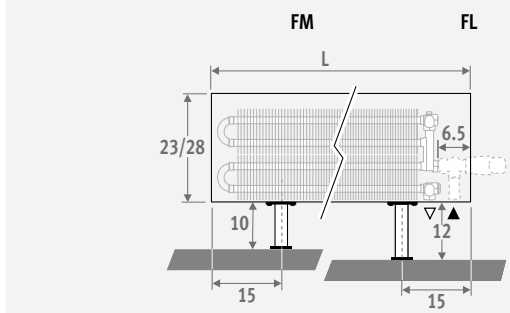

Également disponible en tant que radiateur mural Mini pour allèges basses. Voir page 56.

MINI SUR PIEDS gris sablé 001

MINI SUR PIEDS 

MINI SUR PIEDS

DIMENSIONS (en cm)

HAUTEUR 008

HAUTEUR 013

HAUTEUR 023 / 028

PIEDS FIXES

pour placement sur sols finis

PIEDS RÉGLABLES

pour placement sur sols bruts

CODE DE COMMANDE

PIEDS FIXES

code hauteur longueur type couleur pied
MINF . 008 060 09 . XXX /XX
 remplir code de couleur
FS: pieds fixes, hauteur 6.5 cm
 (seulement pour hauteur 008 et 013)
FM: pieds fixes, hauteur 10 cm
FL: pieds fixes, hauteur 12 cm

RACCORDEMENT

Raccordement standard:
 Hauteur 008: raccordement en opposé, arrivée à droite ou à gauche
 Autres hauteurs: raccordement d'un seul côté, à gauche ou à droite
 Kit de raccordement 25 impossible.