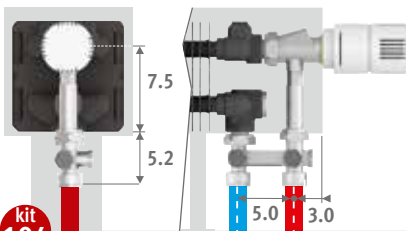

kit 104 CODE MONOTUBE/BITUBE €

COLO.HBSF.AW.4... 89

COLO.HBSF.JW.4... 95

indiquer code raccord bicône
Tube métallique de précision 15/1 115
Tube métallique de précision 16/1 116
Multicouches PER/ALU 16/2 616
Multicouches PER/ALU 20/2 620

KITS DE RACCORDEMENT

Vanne Jaga vers le sol pour Mini hauteur 008

- avec pieds FS (H=6.5 cm): vanne Jaga 5090.4407, voir page 331. Une vanne de retour sur la tuyauterie de retour n'est pas possible.
- avec pieds FM ou FL (H=10 ou 12 cm): utiliser kit 222, voir page 325.

Autres raccords:

Voir chapitre "Kits de raccordement & Vannes Low-H₂O" pour toutes possibilités de raccordement et données techniques.