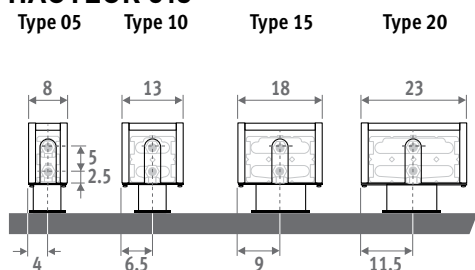

Également disponible en tant que radiateur mural Mini pour allèges basses. Voir page 56.

MINI SUR PIEDS gris sablé 001

MINI SUR PIEDS 

MINI SUR PIEDS

DIMENSIONS (en cm)

HAUTEUR 008

HAUTEUR 013

HAUTEUR 023 / 028

PIEDS FIXES

pour placement sur sols finis

PIEDS RÉGLABLES

pour placement sur sols bruts

CODE DE COMMANDE

PIEDS FIXES

code hauteur longueur type couleur pied
MINF . 008 060 09 . XXX /XX
 remplir code de couleur
FS: pieds fixes, hauteur 6.5 cm
 (seulement pour hauteur 008 et 013)
FM: pieds fixes, hauteur 10 cm
FL: pieds fixes, hauteur 12 cm

RACCORDEMENT

Raccordement standard:
 Hauteur 008: raccordement en opposé, arrivée à droite ou à gauche
 Autres hauteurs: raccordement d'un seul côté, à gauche ou à droite
 Kit de raccordement 25 impossible.