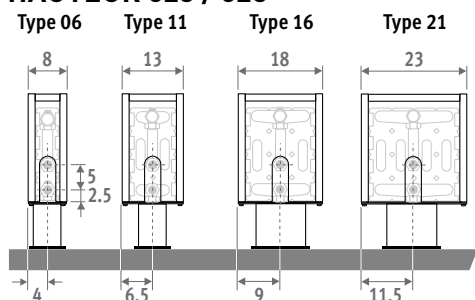

Également disponible en tant que radiateur mural Mini pour allèges basses. Voir page 56.

MINI SUR PIEDS gris sablé 001

MINI SUR PIEDS 

MINI SUR PIEDS

DIMENSIONS (en cm)

HAUTEUR 008

HAUTEUR 013

HAUTEUR 023 / 028

CODE DE COMMANDE

PIEDS RÉGLABLES

code hauteur longueur type couleur pied
MINF . 008 060 09 . XXX /XX
 remplir code de couleur
AS: pieds réglables, hauteur de 13.5 à 21 cm
AL: pieds réglables, hauteur de 21.5 à 34 cm

RACCORDEMENT

Raccordement standard:
 Hauteur 008: raccordement en opposé, arrivée à droite ou à gauche
 Autres hauteurs: raccordement d'un seul côté, à gauche ou à droite
 Kit de raccordement 25 impossible.