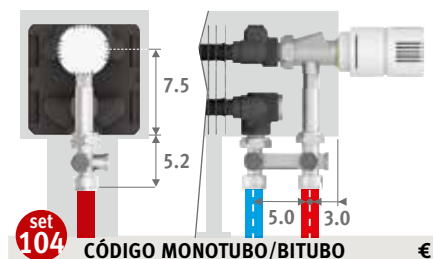

Otras conexiones:

Ver sección "Conexiones & valvulería" para todas las opciones de conexión e información técnica.

SISTEMA MONTAJE BANCO

- sets necesarios para longitudes de carcasa:
- de 060 a 160 cm: min. 2 sets
 - de 180 a 300 cm: min. 3 sets

Banco no incluido.

CÓDIGO	Para tipo	€/set color est.	€/set otro
5210.00015/XXX	14/15/16	63	75
5210.00020/XXX	19/20/21	63	75

indicar código de color

SETS DE CONEXIÓN

Jaga H-válvula hacia el suelo para Mini de altura 013/023/028 monotubo o bitubo

Cabezal termostático y racores Eurocono 3/4" incluidos.

set 104	CÓDIGO MONOTUBO/BITUBO	€
	COLO.HBSF.AW.4...	91
	COLO.HBSF.JW.4...	99

completar con el código del racor
 Tubo de cobre / acero fino 15/1 115
 Tubo PER/ALU 16/2 616