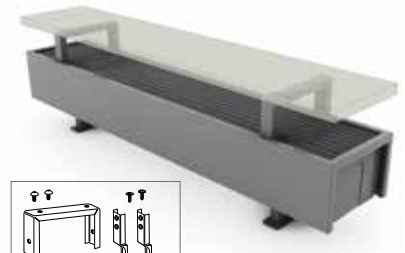

SISTEMA MONTAJE BANCO

1. sets necesarios para longitudes de carcasa:
2. de 060 a 160 cm: min. 2 sets
   - de 180 a 300 cm: min. 3 sets

Banco no incluido.

CÓDIGO	Para tipo	€/set color est.	€/set otro
5210.00015/XXX	14/15/16	63	75
5210.00020/XXX	19/20/21	63	75

indicar código de color