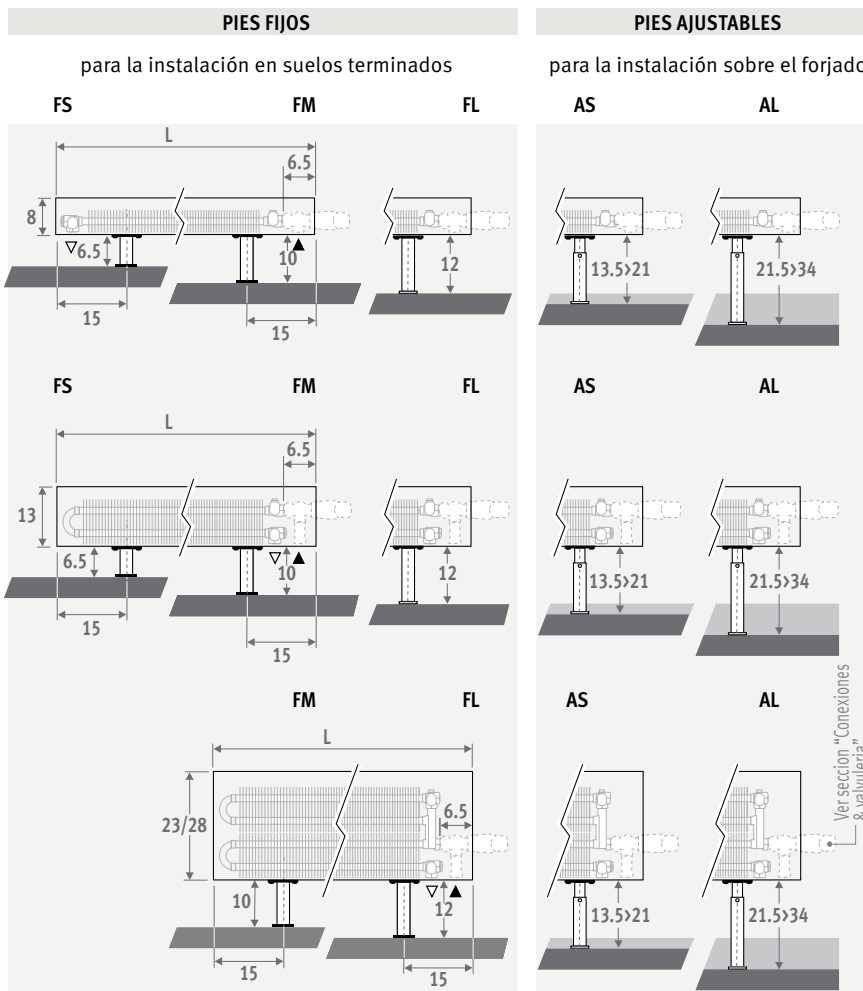

También disponible en modelo pared para antepechos bajos.

MINI DE PIE gris metálico arena (001)

MINI DE PIE

MINI DE PIE

EN 442

DIMENSIONES (en cm)

ALTURA 008

ALTURA 013

ALTURA 023 / 028

CÓDIGO PEDIDO PIES FIJOS

código	altura	longitud	tipo	color	pie
MINF . 008	060	09 .	XXX	/XX	
indicar código de color					
FS: pies fijos, altura 6.5 cm (solo para alturas 008 y 013)					
FM: pies fijos, altura 10 cm					
FL: pies fijos, altura 12 cm					

CÓDIGO PEDIDO PIES AJUSTABLES

código	altura	longitud	tipo	color	pie
MINF . 008	060	09 .	XXX	/XX	
indicar código de color					
AS: pies ajustables, altura de 13.5 a 21 cm					
AL: pies ajustables, altura de 21.5 a 34 cm					