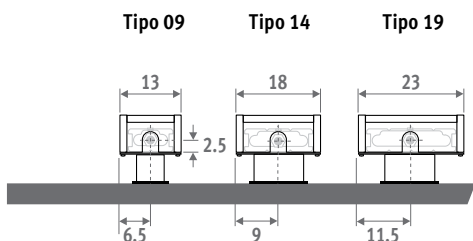

También disponible en modelo pared para antepechos bajos.

MINI DE PIE gris metálico arena (001)

MINI DE PIE

MINI DE PIE

EN 442

DIMENSIONES (en cm)

ALTURA 008

ALTURA 013