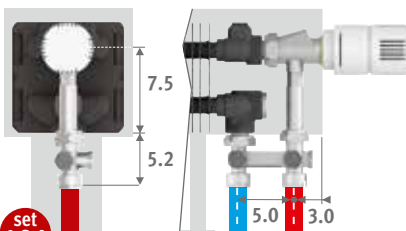

CONEXIÓN

- Conexión estándar:
 - Altura 008: conexiones opuestas, impulsión izquierda o derecha
 - Otras alturas: conexión a un lado, izquierda o derecha
- La conexión a la pared dentro de la carcasa no es posible debido a que la carcasa tiene un panel trasero.

⚠ Alturas 008 y 013

Cuando en el retorno se utilice un detentor, este quedará fuera de la carcasa. En la conexión a suelo, utilizar detentor recto: ¡ATENCIÓN! En este último caso no se pueden poner pies FS. Utilizar pies FM.

SETS DE CONEXIÓN

Jaga H-válvula hacia el suelo para Mini de altura 013/023/028 monotubo o bitubo

Cabezal termostático y racores Eurocono 3/4" incluidos.

set 104	CÓDIGO MONOTUBO/BITUBO	€
	COLO.HBSF.AW.4...	91
	COLO.HBSF.JW.4...	99