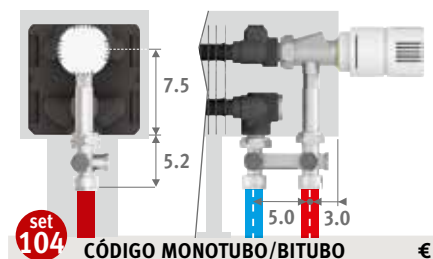

Ver sección "Conexiones & valvulería" para todas las opciones de conexión e información técnica.

SISTEMA MONTAJE BANCO

- sets necesarios para longitudes de carcasa:
- de 060 a 160 cm: min. 2 sets
 - de 180 a 300 cm: min. 3 sets

Banco no incluido.

CÓDIGO	Para tipo	€/set color est.	€/set otro
5210.00015/XXX	14/15/16	63	75
5210.00020/XXX	19/20/21	63	75

indicar código de color

SETS DE CONEXIÓN

Jaga H-válvula hacia el suelo para Mini de altura 013/023/028 monotubo o bitubo

Cabezal termostático y racores Eurocono 3/4" incluidos.

set 104	CÓDIGO MONOTUBO/BITUBO	€
	COLO.HBSF.AW.4...	91
	COLO.HBSF.JW.4...	99

completar con el código del racor
 Tubo de cobre / acero fino 15/1 115
 Tubo PER/ALU 16/2 616