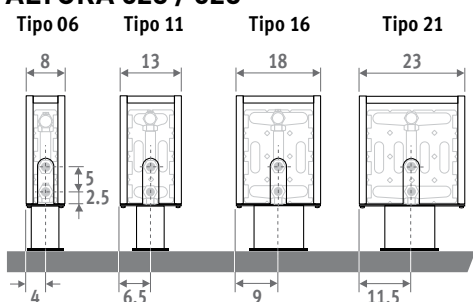

ALTURA 023 / 028