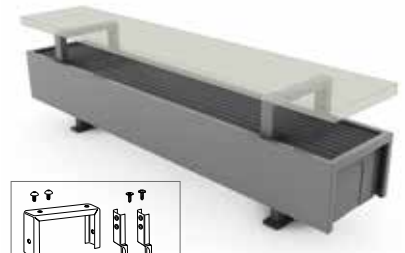

completar con el código del racor
 Tubo de cobre / acero fino 15/1 115
 Tubo PER/ALU 16/2 616

Válvula Jaga hacia el suelo para Mini de altura 008

- con pies FS (H=6.5cm): Llave Jaga 5090.4407. No es posible poner un detentor en el retorno.
- con pies FM o FL (H=10 o 12cm): set 222.

Otras conexiones:

Ver sección "Conexiones & valvulería" para todas las opciones de conexión e información técnica.

SISTEMA MONTAJE BANCO

- sets necesarios para longitudes de carcasa:
- de 060 a 160 cm: min. 2 sets
 - de 180 a 300 cm: min. 3 sets