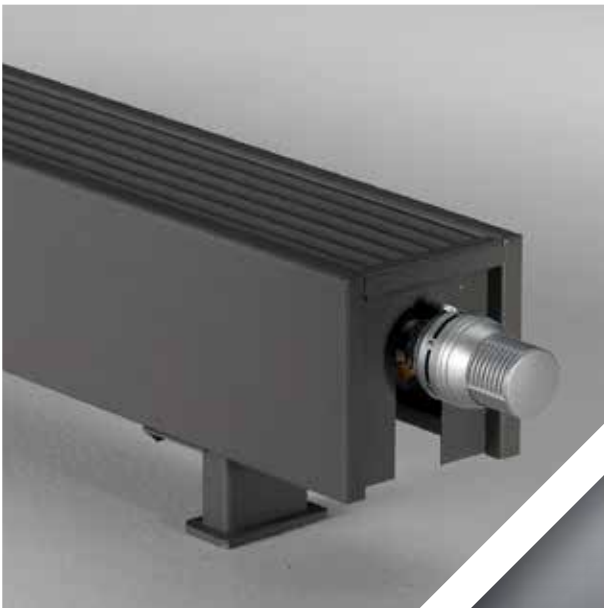

jaga

CLIMATE DESIGNERS

MINI DE PIE

Visiblemente invisible

- Para estancias con grandes ventanales, fachadas acristaladas, verandas y ventanas con antepechos bajos.
- Colocación discreta y vista despejada hacia el exterior gracias a su pequeña altura desde 8 cm.
- No hay pérdida de calor por radiación a través del vidrio.
- Resistente carcasa de una sola pieza.
- Adecuado para válvula integrada.
- Tecnología Low-H₂O con intercambiador de calor superconductor y ultrarápido para mínimo consumo de energía y máxima emisión de calor.
- Twin Power para una compensación más rápida del aire frío proveniente de las fachadas acristaladas o de las rejillas de ventilación en la ventana.
- Temperatura de contacto segura.
- **30 años de garantía** en el intercambiador de calor.

También disponible en modelo pared para antepechos bajos.

MINI DE PIE gris metálico arena (001)