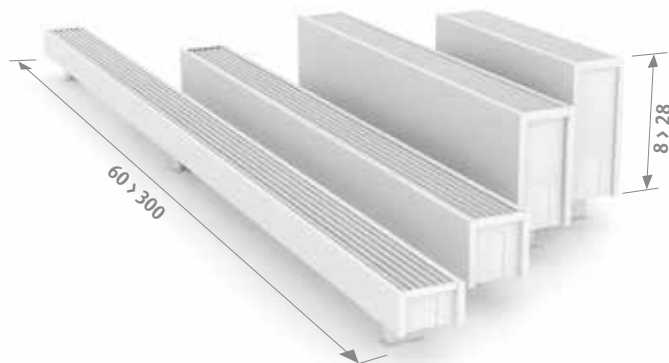

⚠ Alturas 008 y 013

Cuando en el retorno se utilice un detentor, este quedará fuera de la carcasa. En la conexión a suelo, utilizar detentor recto: ¡ATENCIÓN! En este último caso no se pueden poner pies FS. Utilizar pies FM.