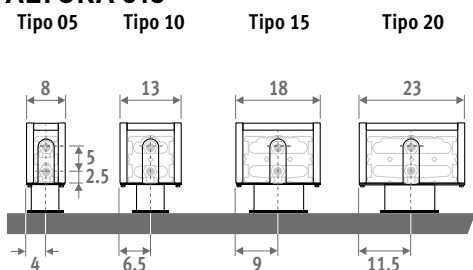

También disponible en modelo pared para antepechos bajos.

MINI DE PIE gris metálico arena (001)

MINI DE PIE

MINI DE PIE

EN 442

DIMENSIONES (en cm)

ALTURA 008

ALTURA 013