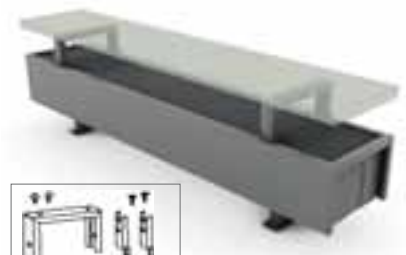

Dunwandig metaal 14/1 114

Dunwandig metaal 15/1 115

Dunwandig metaal 16/1 116

VPE/ALU 16/2 616

Mini hoogte 008 Jaga ventiel naar de vloer

- met voeten FS (H=6.5 cm):
Jaga ventiel 5090.4407, zie pag. 335.
Geen retourventiel mogelijk op de retour.
- met voeten FM of FL (H=10 of 12 cm):
set 222, zie pag. 329.

Andere aansluitingen:

Zie hoofdstuk "Aansluitsets & Ventielen Low-H₂O" voor alle aansluitmogelijkheden en technische informatie.

BEVESTIGINGSSET VOOR TABLET

Aantal sets voor lengte bekleding:

- van 060 tot 160 cm: 2 sets
- van 180 tot 300 cm: 3 sets