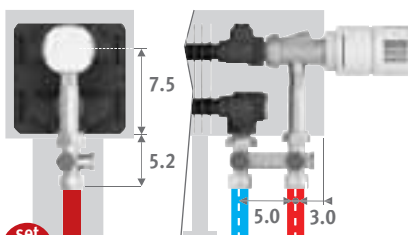

AANSLUITING

Standaard aansluiting:
 Hoogte 008: dubbelzijdige aansluiting, aanvoer links of rechts
 Andere hoogtes: enkelzijdige aansluiting, links of rechts
 Aansluiting naar de muur binnen de bekleding is niet mogelijk vanwege dichte achterwand.

Ook verkrijgbaar als Mini wandradiator voor lage borstweringen. Zie pag. 56.

AANSLUITSETS

Mini hoogte 013/023/028 Jaga H-ventiel naar de vloer voor één- of tweepijp

Inclusief thermostaatkop en klemkoppelingen Euroconus 3/4"