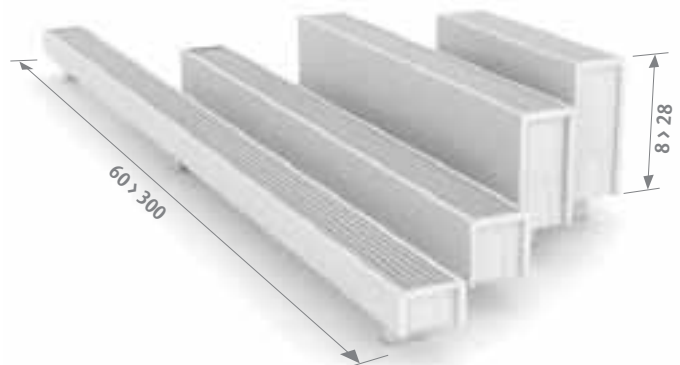

MINI VRIJSTAAND

AFMETINGEN (in cm)

HOOGTE 008

BESTELCODE VASTE VOETEN

code hoogte lengte type kleur voet
MINF . 008 060 09 . XXX /XX
kleurcode invullen

FS: vaste voeten hoogte 6,5 cm
(enkel voor hoogte 008 en 013)
FM: vaste voeten hoogte 10 cm
FL: vaste voeten hoogte 12 cm

BESTELCODE VERSTELBARE VOETEN

code hoogte lengte type kleur voet
MINF . 008 060 09 . XXX /XX
kleurcode invullen

AS: verstelbare voeten hoogte van 13,5 cm tot 21 cm
AL: verstelbare voeten hoogte van 21,5 cm tot 34 cm

LEVERING

Eenvoudig door één persoon te plaatsen radiator.
Standaard levering:
- Low-H₂O warmtewisselaar, ontluister 1/8” en aftapstop 1/2”
- bekleding uit één stuk voor aansluiting links of rechts
- voeten in dezelfde kleur als de radiator

KLEUREN

Milieuvriendelijk gelakt met krasvaste poedercoating met hoge UV-bestendigheid.
Standaard kleuren:
- verkeerswit RAL 9016 (133), soft touch licht gestructureerde satijn lak
- zandstraalgrijs (001), fine texture metallic lak
Andere kleuren: zie kleurenkaart.

AANSLUITING

Standaard aansluiting:
Hoogte 008: dubbelzijdige aansluiting, aanvoer links of rechts
Andere hoogtes: enkelzijdige aansluiting, links of rechts
Aansluiting naar de muur binnen de bekleding is niet mogelijk vanwege dichte achterwand.

Ook verkrijgbaar als Mini wandradiator voor lage borstweringen. Zie pag. 56.