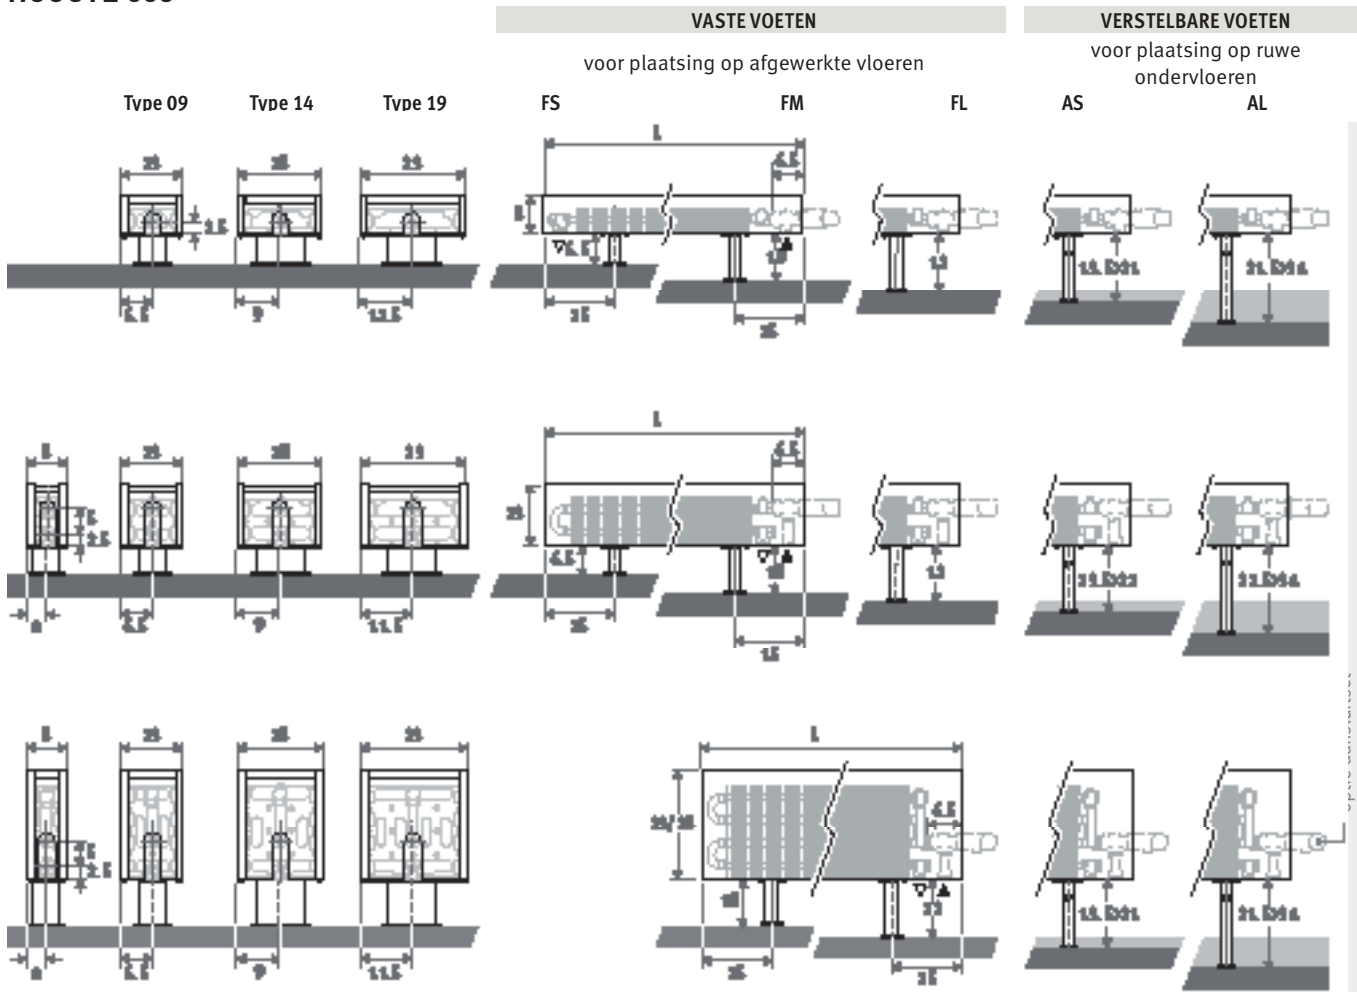

Ook verkrijgbaar als Mini wandradiator voor lage borstweringen. Zie pag. 56.

VMINI VRIJSTAAND zandstraalgrijs 001

MINI VRIJSTAAND

MINI VRIJSTAAND

AFMETINGEN (in cm)

HOOGTE 008

BESTELCODE VASTE VOETEN

code hoogte lengte type kleur voet
MINF . 008 060 09 . XXX /XX
 kleurcode invullen

FS: vaste voeten hoogte 6,5 cm
 (enkel voor hoogte 008 en 013)
 FM: vaste voeten hoogte 10 cm
 FL: vaste voeten hoogte 12 cm

BESTELCODE VERSTELBARE VOETEN

code hoogte lengte type kleur voet
MINF . 008 060 09 . XXX /XX
 kleurcode invullen

AS: verstelbare voeten hoogte van 13,5 cm tot 21 cm
 AL: verstelbare voeten hoogte van 21,5 cm tot 34 cm

LEVERING

Eenvoudig door één persoon te plaatsen radiator.
 Standaard levering:
 - Low-H₂O warmtewisselaar, ontluister 1/8” en aftapstop 1/2”
 - bekleding uit één stuk voor aansluiting links of rechts
 - voeten in dezelfde kleur als de radiator