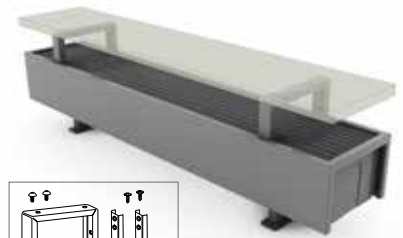

BEVESTIGINGSSET VOOR TABLET

Aantal sets voor lengte bekleding:

- van 060 tot 160 cm: 2 sets
- van 180 tot 300 cm: 3 sets

Tablet niet inbegrepen.

CODE	voor type	€/set st. kleur	€/set andere
5210.00015/XXX	14/15/16	70	84
5210.00020/XXX	19/20/21	70	84

kleurcode invullen