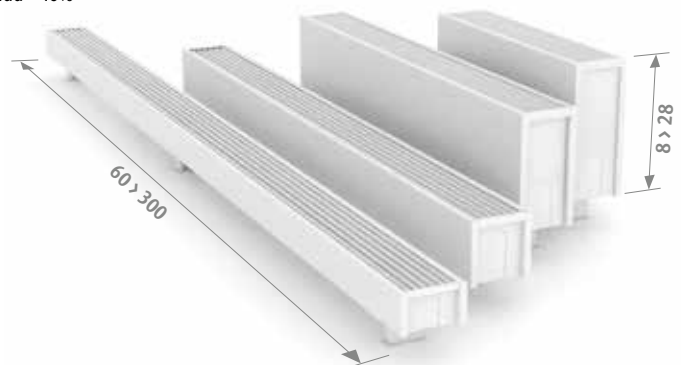

- Voor ruimtes met grote glaspartijen, voor etalages, wintertuinen en onder lage venstertabletten.
- Discrete plaatsing én vrij uitzicht naar buiten door kleine hoogte vanaf 8 cm.
- Geen warmteverlies door straling naar het achterliggende glas.
- Stabiele bekleding uit één stuk.
- Geschikt voor geïntegreerd ventiel.
- Low-H₂O technologie met supergeleidende en ultrasnelle warmtewisselaar voor een lager energieverbruik en een maximale warmteafgifte.
- Twin Power voor snellere compensatie van de koudeval van het glas of de ventilatieroosters.
- Veilige, lage aanraaktemperatuur.
- **30 jaar garantie** op de warmtewisselaar.

BESTELCODE VERSTELBARE VOETEN

code hoogte lengte type kleur voet
MINF . 008 060 09 . XXX /XX
 kleurcode invullen

AS: verstelbare voeten hoogte van 13.5 cm tot 21 cm
 AL: verstelbare voeten hoogte van 21.5 cm tot 34 cm

Ook verkrijgbaar als Mini wandradiator voor lage borstweringen. Zie pag. 56.

LEVERING

Eenvoudig door één persoon te plaatsen radiator.
 Standaard levering:
 - Low-H₂O warmtewisselaar, ontluister 1/8" en aftapstop 1/2"
 - bekleding uit één stuk voor aansluiting links of rechts
 - voeten in dezelfde kleur als de radiator

AANSLUITING

Standaard aansluiting:
 Hoogte 008: dubbelzijdige aansluiting, aanvoer links of rechts
 Andere hoogtes: enkelzijdige aansluiting, links of rechts
 Aansluiting naar de muur binnen de bekleding is niet mogelijk vanwege dichte achterwand.