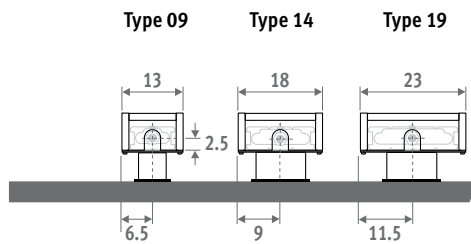

Ook verkrijgbaar als Mini wandradiator voor lage borstweringen. Zie pag. 56.

VMINI VRIJSTAAND zandstraalgrijs 001

MINI VRIJSTAAND 

MINI VRIJSTAAND

AFMETINGEN (in cm)

HOOGTE 008

HOOGTE 013

HOOGTE 023 / 028

BESTELCODE VASTE VOETEN

code hoogte lengte type kleur voet
MINF . 008 060 09 . XXX /XX
 kleurcode invullen

FS: vaste voeten hoogte 6.5 cm
 (enkel voor hoogte 008 en 013)
 FM: vaste voeten hoogte 10 cm
 FL: vaste voeten hoogte 12 cm

BESTELCODE VERSTELBARE VOETEN

code hoogte lengte type kleur voet
MINF . 008 060 09 . XXX /XX
 kleurcode invullen

AS: verstelbare voeten hoogte van 13.5 cm tot 21 cm
 AL: verstelbare voeten hoogte van 21.5 cm tot 34 cm