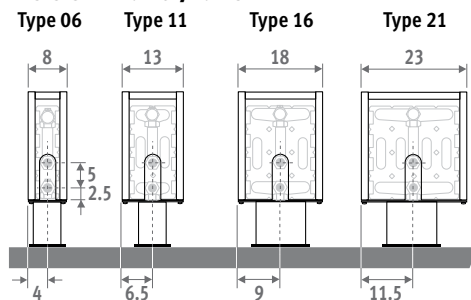

Ook verkrijgbaar als Mini wandradiator voor lage borstweringen. Zie pag. 56.

VMINI VRIJSTAAND zandstraalgrijs 001

MINI VRIJSTAAND 

MINI VRIJSTAAND

AFMETINGEN (in cm)

HOOGTE 008

HOOGTE 013

HOOGTE 023 / 028

BESTELCODE VASTE VOETEN

code hoogte lengte type kleur voet
MINF . 008 060 09 . XXX /XX
 kleurcode invullen

FS: vaste voeten hoogte 6.5 cm
 (enkel voor hoogte 008 en 013)
 FM: vaste voeten hoogte 10 cm
 FL: vaste voeten hoogte 12 cm

BESTELCODE VERSTELBARE VOETEN

code hoogte lengte type kleur voet
MINF . 008 060 09 . XXX /XX
 kleurcode invullen

AS: verstelbare voeten hoogte van 13.5 cm tot 21 cm
 AL: verstelbare voeten hoogte van 21.5 cm tot 34 cm