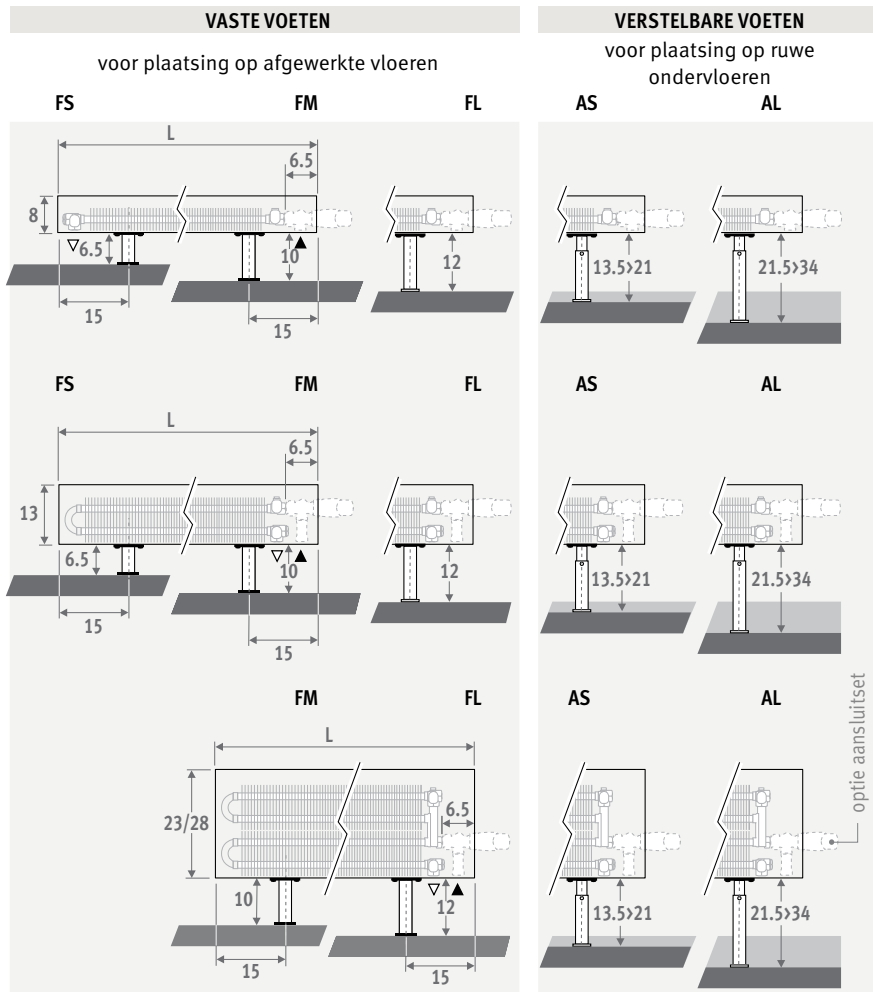

Ook verkrijgbaar als Mini wandradiator voor lage borstweringen. Zie pag. 56.

VMINI VRIJSTAAND zandstraalgrijs 001

MINI VRIJSTAAND 

MINI VRIJSTAAND

AFMETINGEN (in cm)

HOOGTE 008

HOOGTE 013

HOOGTE 023 / 028

BESTELCODE VASTE VOETEN

code hoogte lengte type kleur voet
MINF . 008 060 09 . XXX /XX
 kleurcode invullen

FS: vaste voeten hoogte 6.5 cm
 (enkel voor hoogte 008 en 013)
 FM: vaste voeten hoogte 10 cm
 FL: vaste voeten hoogte 12 cm

BESTELCODE VERSTELBARE VOETEN

code hoogte lengte type kleur voet
MINF . 008 060 09 . XXX /XX
 kleurcode invullen

AS: verstelbare voeten hoogte van 13.5 cm tot 21 cm
 AL: verstelbare voeten hoogte van 21.5 cm tot 34 cm