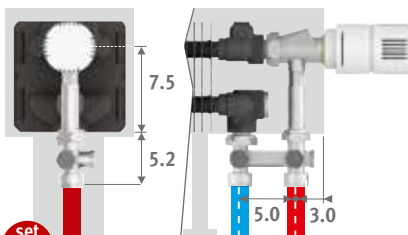

AANSLUITING

Standaard aansluiting:
 Hoogte 008: dubbelzijdige aansluiting, aanvoer links of rechts
 Andere hoogtes: enkelzijdige aansluiting, links of rechts
 Aansluiting naar de muur binnen de bekleding is niet mogelijk vanwege dichte achterwand.

AANSLUITSETS

Mini hoogte 013/023/028 Jaga H-ventiel naar de vloer voor één- of tweepijp

Inclusief thermostaatkop en klemkoppelingen Euroconus 3/4"

set
104

CODE 1-PIJP/2-PIJP

€

COLO.HBSF.AW.4...

113