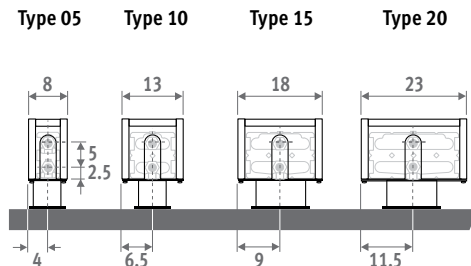

Ook verkrijgbaar als Mini wandradiator voor lage borstweringen. Zie pag. 56.

VMINI VRIJSTAAND zandstraalgrijs 001

MINI VRIJSTAAND 

MINI VRIJSTAAND

AFMETINGEN (in cm)

HOOGTE 008

HOOGTE 013

HOOGTE 023 / 028

BESTELCODE VASTE VOETEN

code hoogte lengte type kleur voet
MINF . 008 060 09 . XXX /XX
 kleurcode invullen

FS: vaste voeten hoogte 6.5 cm
 (enkel voor hoogte 008 en 013)
 FM: vaste voeten hoogte 10 cm
 FL: vaste voeten hoogte 12 cm

BESTELCODE VERSTELBARE VOETEN

code hoogte lengte type kleur voet
MINF . 008 060 09 . XXX /XX
 kleurcode invullen

AS: verstelbare voeten hoogte van 13.5 cm tot 21 cm
 AL: verstelbare voeten hoogte van 21.5 cm tot 34 cm