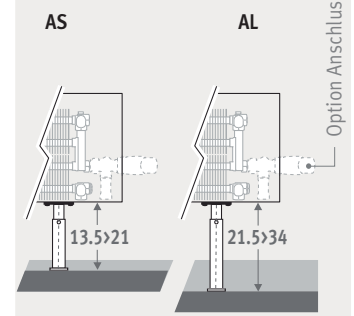

REGELBARE FÜSSE

für Montage auf Rohfußboden