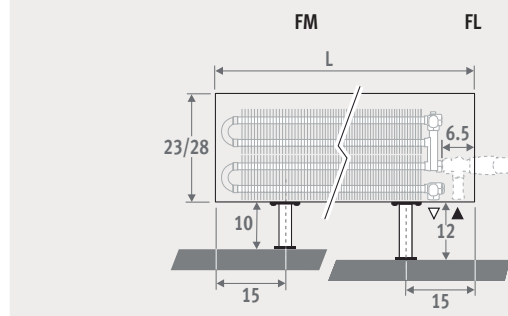

Auch als Wandmodell erhältlich.
Siehe Seite. 56.

MINI STANDMODELL Sandstrahlgrau 001

MINI STANDMODELL

MINI STANDMODELL

ABMESSUNGEN (in cm)

HÖHE 008

HÖHE 013

HÖHE 023 / 028

STARRE FÜSSE

für Montage auf Fertigfußboden

REGELBARE FÜSSE

für Montage auf Rohfußboden

ARTIKEL-NR. STARRE FÜSSE

Kode	Höhe	Länge	Typ	Farbe	Fuß
MINF . 008	060	09 .	XXX		/XX
Farbkode ausfüllen					
FS: starre Füße, Höhe 6.5 cm					
(nur für Mini Höhe 008 und 013)					
FM: starre Füße, Höhe 10 cm					
FL: starre Füße, Höhe 12 cm					

ARTIKEL-NR. REGELBARE FÜSSE

Kode	Höhe	Länge	Typ	Farbe	Fuß
MINF . 008	060	09 .	XXX		/XX
Farbkode ausfüllen					
AS: regelbare Füße, Höhe von 13.5 bis 21 cm					
AL: regelbare Füße, Höhe von 21.5 bis 34 cm					

ANSCHLUSS

Standardanschluss:

Höhe 008: zweiseitiger Anschluss, Vortlauf links oder rechts

Anderer Höhenmasse:

einseitiger Anschluss, links oder rechts

Anschluss zur Wand innerhalb der Verkleidung ist nicht möglich, wegen der geschlossenen Verkleidung.