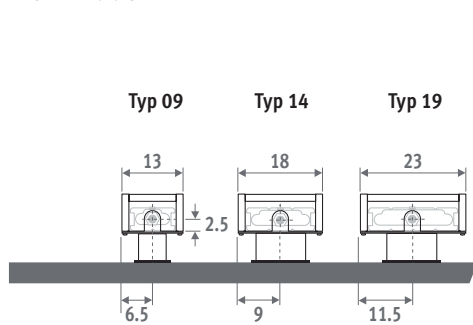

Auch als Wandmodell erhältlich.
Siehe Seite. 56.

MINI STANDMODELL Sandstrahlgrau 001

MINI STANDMODELL

MINI STANDMODELL

ABMESSUNGEN (in cm)

HÖHE 008

HÖHE 013

HÖHE 023 / 028

ANSCHLUSS

Standardanschluss:

Höhe 008: zweiseitiger Anschluss, Vortlauf links oder rechts

Anderer Höhenmasse:

einseitiger Anschluss, links oder rechts

Anschluss zur Wand innerhalb der Verkleidung ist nicht möglich, wegen der geschlossenen Verkleidung.