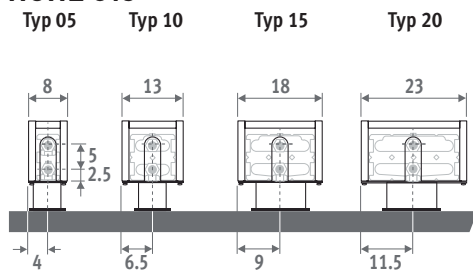

Auch als Wandmodell erhältlich.
Siehe Seite. 56.

MINI STANDMODELL Sandstrahlgrau 001

MINI STANDMODELL

MINI STANDMODELL

ABMESSUNGEN (in cm)

HÖHE 008

HÖHE 013

HÖHE 023 / 028

ANSCHLUSS

Standardanschluss:

Höhe 008: zweiseitiger Anschluss, Vortlauf links oder rechts

Anderer Höhenmasse:

einseitiger Anschluss, links oder rechts

Anschluss zur Wand innerhalb der Verkleidung ist nicht möglich, wegen der geschlossenen Verkleidung.