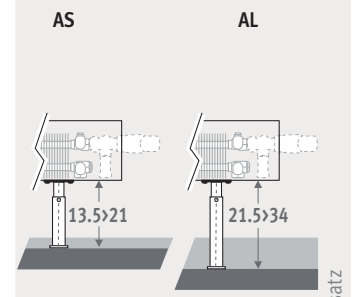

REGELBARE FÜSSE

für Montage auf Rohfußboden