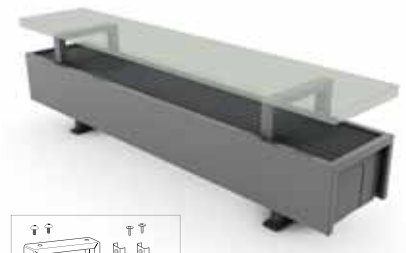

BANKTRÄGERSATZ

1. Anzahl Sätze für Länge:
   - von 060 bis 160 cm: Min. 2 Sätze
   - von 180 bis 300 cm: Min. 3 Sätze

Ablage wird nicht mitgeliefert.

Artikel-Nr.	für Typ	€/Satz st. Farbe	€/Satz andere
5210.00015/XXX	14/15/16	53,00	64,00
5210.00020/XXX	19/20/21	53,00	64,00

Farbkode ausfüllen