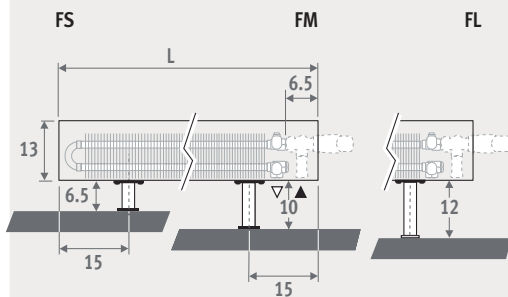

Auch als Wandmodell erhältlich.
Siehe Seite. 56.

MINI STANDMODELL Sandstrahlgrau 001

MINI STANDMODELL

MINI STANDMODELL

ABMESSUNGEN (in cm)

HÖHE 008

HÖHE 013

HÖHE 023 / 028

STARRE FÜSSE

für Montage auf Fertigfußboden

REGELBARE FÜSSE

für Montage auf Rohfußboden

ARTIKEL-NR. STARRE FÜSSE

Kode	Höhe	Länge	Typ	Farbe	Fuß
MINF . 008	060	09 .	XXX		/XX
Farbkode ausfüllen					
FS: starre Füße, Höhe 6.5 cm					
(nur für Mini Höhe 008 und 013)					
FM: starre Füße, Höhe 10 cm					
FL: starre Füße, Höhe 12 cm					

ANSCHLUSS

Standardanschluss:

Höhe 008: zweiseitiger Anschluss, Vortlauf links oder rechts

Anderer Höhenmasse:

einseitiger Anschluss, links oder rechts

Anschluss zur Wand innerhalb der Verkleidung ist nicht möglich, wegen der geschlossenen Verkleidung.