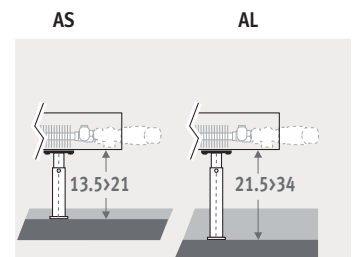

REGELBARE FÜSSE

für Montage auf Rohfußboden