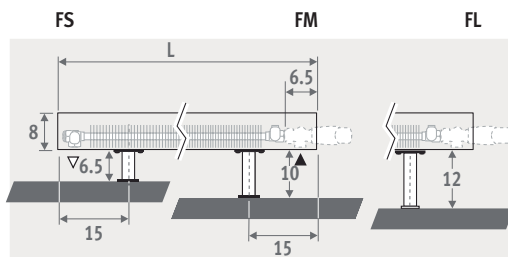

Auch als Wandmodell erhältlich.
Siehe Seite. 56.

MINI STANDMODELL Sandstrahlgrau 001

MINI STANDMODELL

MINI STANDMODELL

ABMESSUNGEN (in cm)

HÖHE 008

HÖHE 013

HÖHE 023 / 028

STARRE FÜSSE

für Montage auf Fertigfußboden

REGELBARE FÜSSE

für Montage auf Rohfußboden

ARTIKEL-NR. STARRE FÜSSE

Kode	Höhe	Länge	Typ	Farbe	Fuß
MINF . 008	060	09 .	XXX		/XX
Farbkode ausfüllen					
FS: starre Füße, Höhe 6.5 cm					
(nur für Mini Höhe 008 und 013)					
FM: starre Füße, Höhe 10 cm					
FL: starre Füße, Höhe 12 cm					

ANSCHLUSS

Standardanschluss:

Höhe 008: zweiseitiger Anschluss, Vortlauf links oder rechts

Anderer Höhenmasse:

einseitiger Anschluss, links oder rechts

Anschluss zur Wand innerhalb der Verkleidung ist nicht möglich, wegen der geschlossenen Verkleidung.