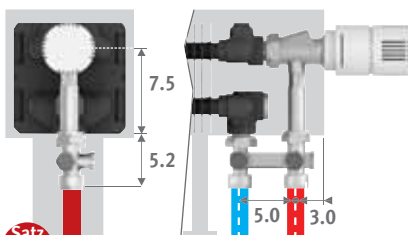

Anderer Farben: Siehe Farbkarte.

Auch als Wandmodell erhältlich. Siehe Seite. 56.

ANSCHLUSSSÄTZE

Mini Höhe 013/023/028 Jaga H-Ventil zum Boden Ein- oder Zweirohr

Inklusive Thermostatkopf und Klemmringverschraubungen 3/4" Euro-Konus.

Satz 104	ARTIKEL-NR. EINROHR/ZWEIROHR	€
	COLO.HBSF.JC.4...	92,00
	COLO.HBSF.JW.4...	84,00

Kode Klemmringverschraubung angeben
 Präzisionsmetallrohr 14/1 **114**
 Präzisionsmetallrohr 15/1 **115**
 Präzisionsmetallrohr 16/1 **116**
 VPE/ALU 16/2 **616**