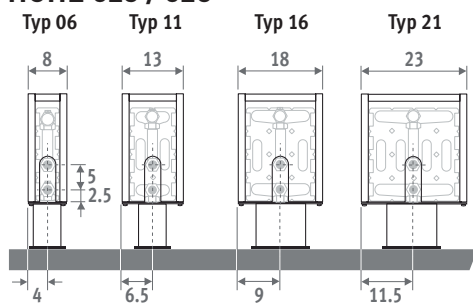

Auch als Wandmodell erhältlich.
Siehe Seite. 56.

MINI STANDMODELL Sandstrahlgrau 001

MINI STANDMODELL

MINI STANDMODELL

ABMESSUNGEN (in cm)

HÖHE 008

HÖHE 013

HÖHE 023 / 028

ANSCHLUSS

Standardanschluss:

Höhe 008: zweiseitiger Anschluss, Vortlauf links oder rechts

Anderer Höhenmasse:

einseitiger Anschluss, links oder rechts

Anschluss zur Wand innerhalb der Verkleidung ist nicht möglich, wegen der geschlossenen Verkleidung.