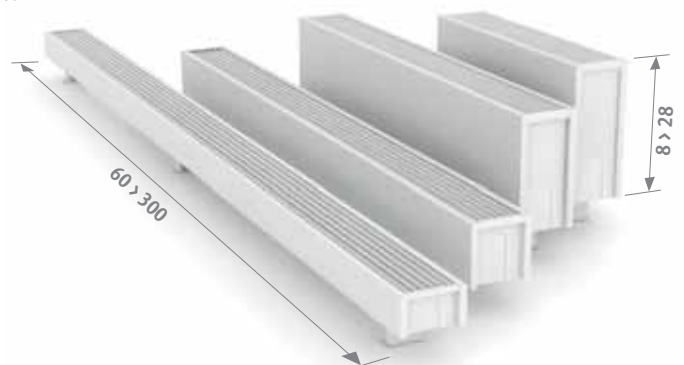

FARBEN

Umweltfreundlich lackiert mit kratz- und stoßsicherer Oberflächenbeschichtung mit hoher UV-Beständigkeit.

Standard Farben:

- Verkehrsweiß RAL 9016 (133), soft touch sanft strukturierte Seidenglanzausführung
- Sandstrahlgrau (001), fein strukturierter Metalllack

Anderer Farben: Siehe Farbkarte.

Auch als Wandmodell erhältlich. Siehe Seite. 56.