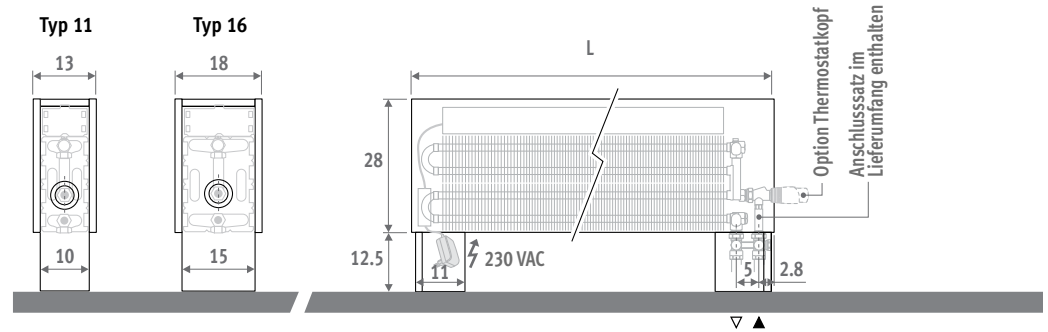

MINI STANDMODELL HYBRID

MINI STANDMODELL HYBRID

ABMESSUNGEN (in cm)

ANSCHLUSSSATZ IM LIEFERUMFANG ENTHALTEN

LIEFERUNG

Einfach und durch eine einzelne Person zu montieren.

Standard Lieferung:

- Komplett vormontierter Heizkörper mit integrierten Füßen, bestehend aus: Verkleidung aus einem Stück, Leitungsabdeckung, DBH-System mit Bedienung, Regelung und Netzteil 24 VDC.
- Abnehmbarer Rost
- Jaga H-Thermostatventil und Klemmringverschraubungen. Anschlüsse 3/4" Euro-Konus im Fuß, links oder rechts. Kode Klemmringverschraubungen in Artikel-Nr. angeben
- Entlüfter 1/8"
- Abdeckung in Edelstahl-Look für die Öffnung des Thermostatkopfes