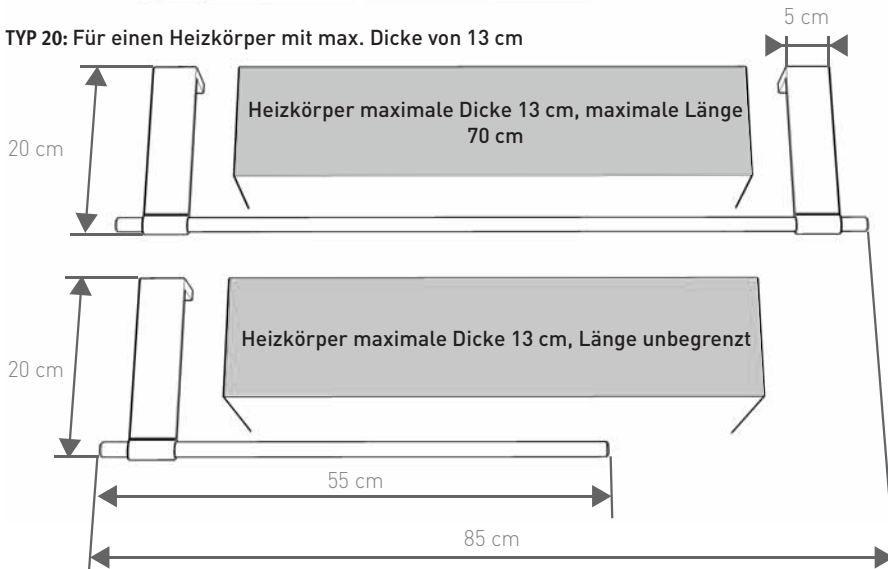

TYP 20: Für einen Heizkörper mit max. Dicke von 13 cm