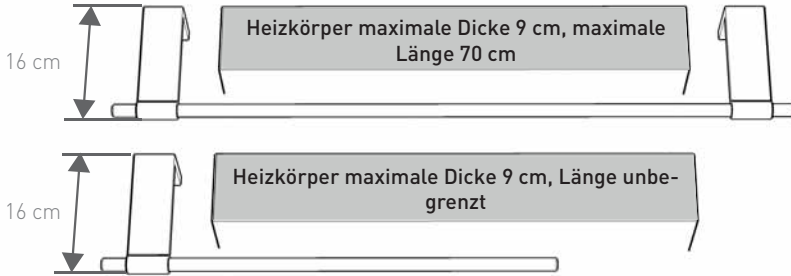

TYP 16: Für einen Heizkörper mit max. Dicke von 9 cm