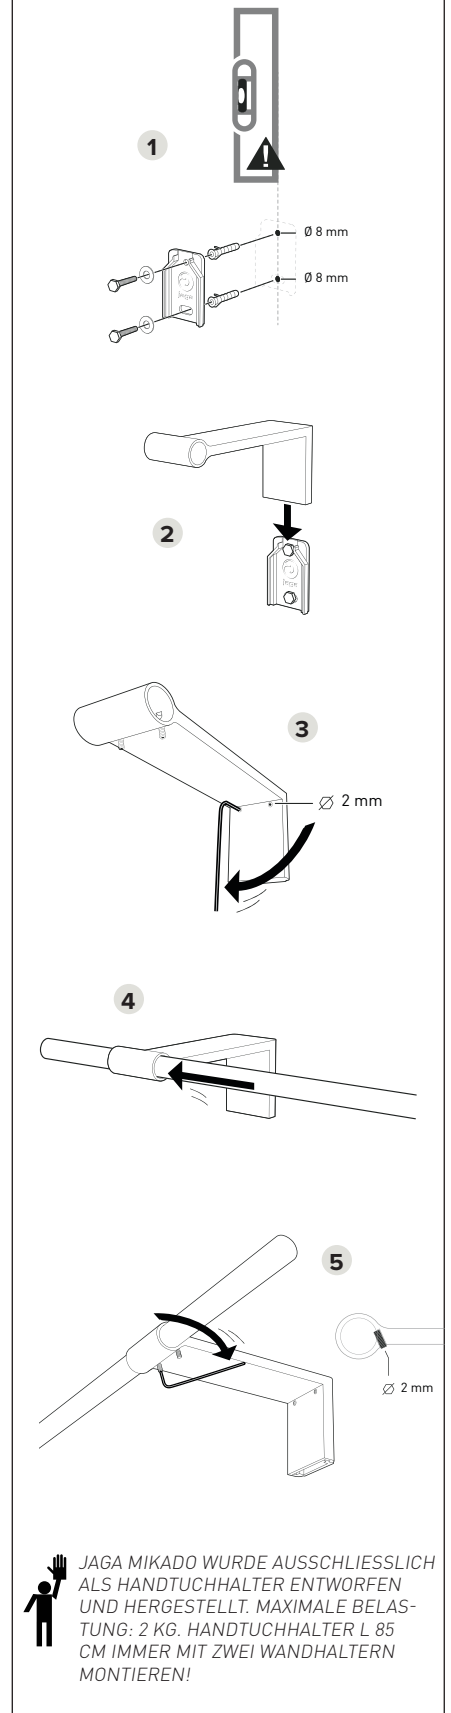

ABMESSUNGEN

INSTALLATION

TYP 09: Frei an der Wand oder über einem Heizgerät positionierbar

TYP 16: Für einen Heizkörper mit max. Dicke von 9 cm

TYP 20: Für einen Heizkörper mit max. Dicke von 13 cm

L85 immer mit 2 Bügeln befestigen

MONTAGE