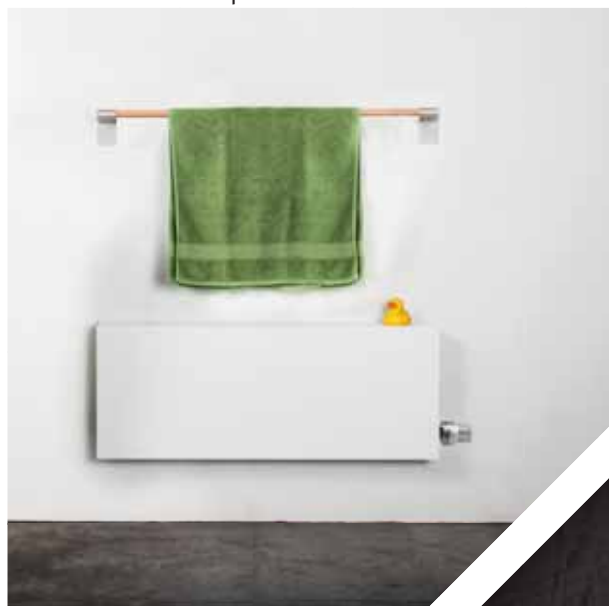

Mikado ist ein universeller Handtuchhalter mit unzähligen Optionen. Montieren Sie Mikado auf einen vertikalen oder über einem horizontalen Heizkörper und Sie haben einen bequemen Handtuchtrockner. Oder befestigen Sie Mikado an Bad- oder Küchenmöbeln oder einfach an der Wand. Dank seiner vielfältigen spielerischen Kombinationsmöglichkeiten lässt sich Mikado perfekt in jedes Interieur integrieren. Lassen Sie sich von den vielen kreativen Möglichkeiten inspirieren!

gegen die Wand...

über einem Heizkörper...

Oder für ein
Heizgerät...

RUHE UND WELLNESS IN JEDEM RAUM

Das natürliche Aussehen des Mikado und die gelassene Schlichtheit seines Designs lassen in jedem Raum ein Gefühl von Ruhe und Wohlbefinden aufkommen. Am auffälligsten ist der schlanke Holzstab aus Ahorn, Eiche oder Nussbaum.

MIX AND MATCH

BENUTZEN SIE IHRE FANTASIE

Die Halterungen bestehen aus gepresstem Aluminium und sind in vier Ausführungen erhältlich: seidenmattlackiertes weiß, naturfarben eloxiertes Aluminium und Edelstahloptik gebürstet oder chromiert. Diese sind in drei verschiedenen Längen erhältlich. So bieten wir in jeder Situation den optimalen Abstand zwischen Handtuchhalter und Wand oder Heizkörper. Der Mikado Holzstab ist in zwei Längen und in Ahorn, Eiche oder Nussbaum erhältlich. Bei einer Länge von 55 cm ist eine einzelne Wandhalterung ausreichend. Sie kann in jeder gewünschten Position sowohl am Ende als auch in der Mitte des Stabs platziert werden. Für den 85 cm langen Stab werden zwei Wandhalter benötigt.