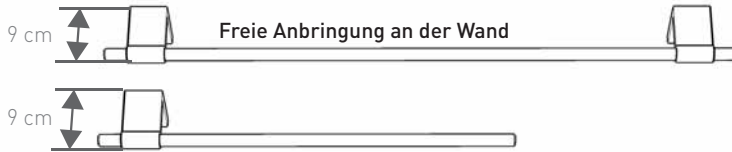

NATURFARBEN ELOXIERTES ALUMINIUM

T	€	Artikel-Nr.
TYP 09:	85,00	MIKH. 008 005 09 /NAA
TYP 16:	85,00	MIKH. 008 005 16 /NAA
TYP 20:	85,00	MIKH. 008 005 20 /NAA

LÄNGE 55

LÄNGE 85

ABMESSUNGEN

INSTALLATION

TYP 09: Frei an der Wand oder über einem Heizgerät positionierbar