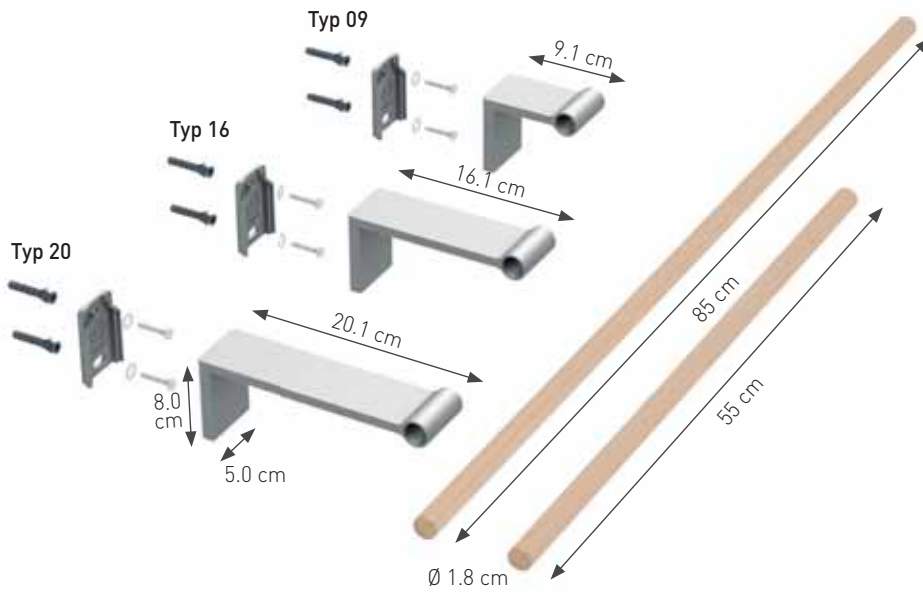

NATURFARBEN ELOXIERTES ALUMINIUM

T	€	Artikel-Nr.
TYP 09:	85,00	MIKH. 008 005 09 /NAA
TYP 16:	85,00	MIKH. 008 005 16 /NAA
TYP 20:	85,00	MIKH. 008 005 20 /NAA

LÄNGE 55

LÄNGE 85

ABMESSUNGEN

INSTALLATION

TYP 09: Frei an der Wand oder über einem Heizgerät positionierbar