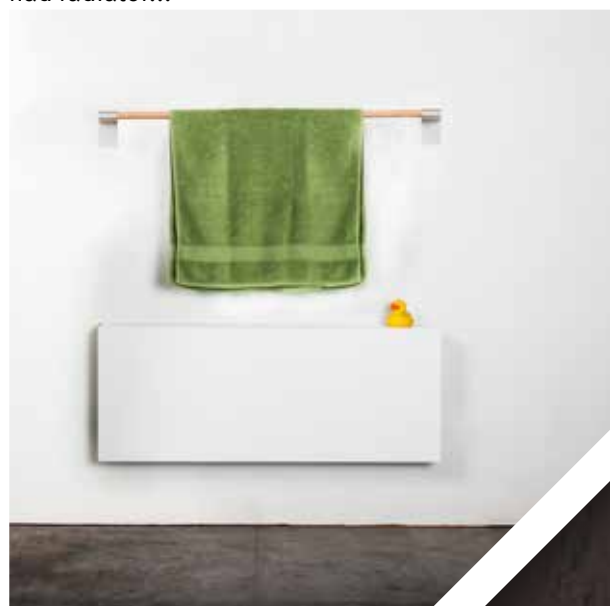

nad radiátor...