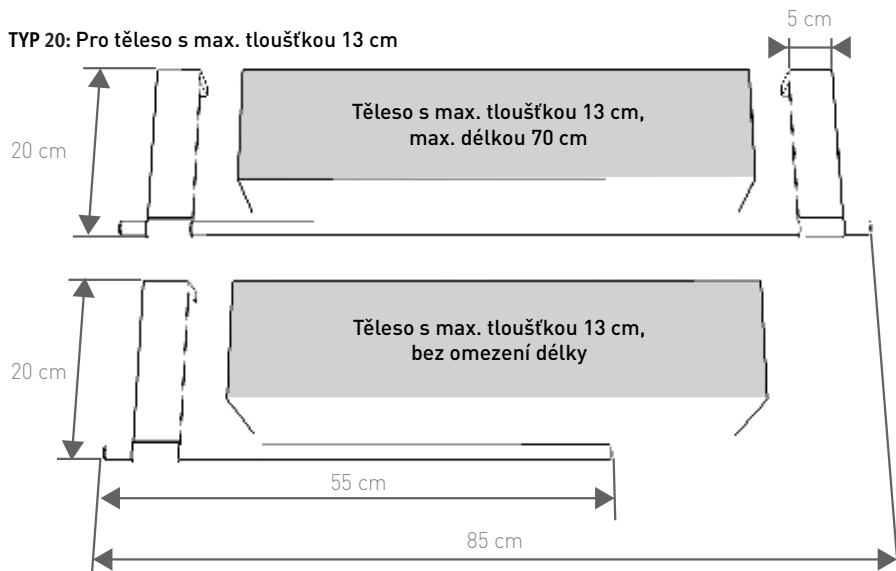

# ROZMĚRY

# MONTÁŽ

**TYP 09: Možnost umístění na zeď nebo nad topné těleso**

**TYP 16: Pro těleso s max. tloušťkou 9 cm**

**TYP 20: Pro těleso s max. tloušťkou 13 cm**

U držáku délky 85 cm je třeba vždy použít k uchyčení dvě konzole