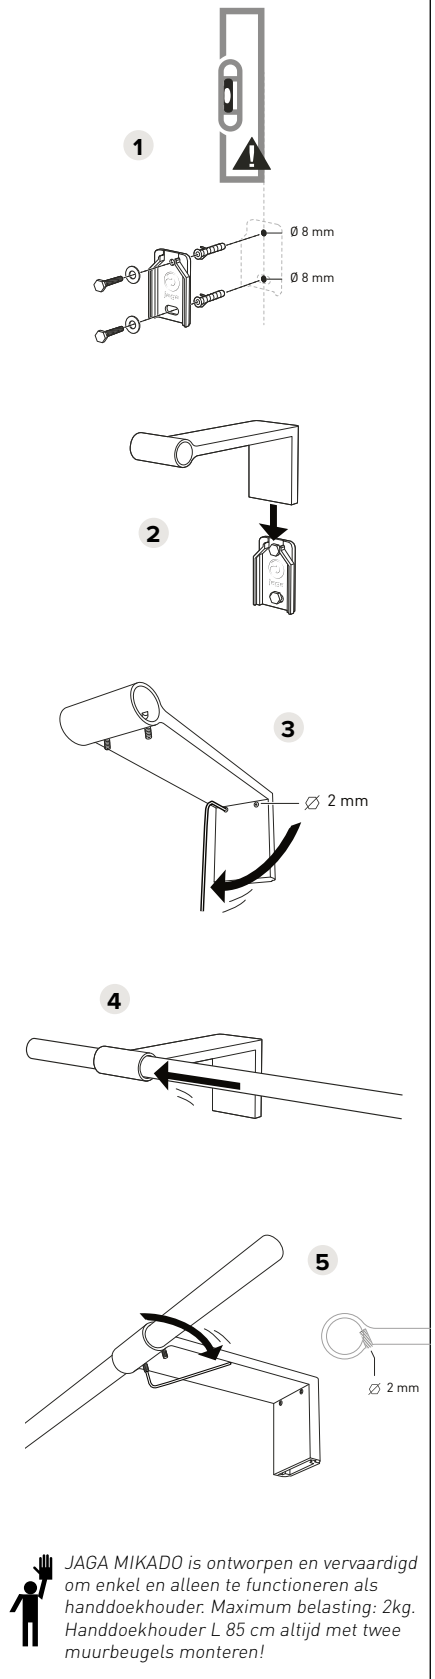

AFMETINGEN

PLAATSING

TYPE 09: Vrije plaatsing tegen de wand of boven een radiator

TYPE 16: Voor een radiator met max. dikte 9 cm

TYPE 20: Voor een radiator met max. dikte 13 cm

L85 altijd monteren met 2 beugels

MONTAGE