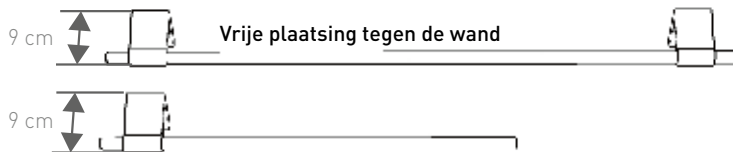

GEANODISEERD ALUMINIUM

NATUURKLEUR

T	€	Bestelcode
TYPE 09:	87,00	MIKH. 008 005 09 /NAA
TYPE 16:	87,00	MIKH. 008 005 16 /NAA
TYPE 20:	87,00	MIKH. 008 005 20 /NAA

LENGTE 55

LENGTE 85

AFMETINGEN

PLAATSING

TYPE 09: Vrije plaatsing tegen de wand of boven een radiator