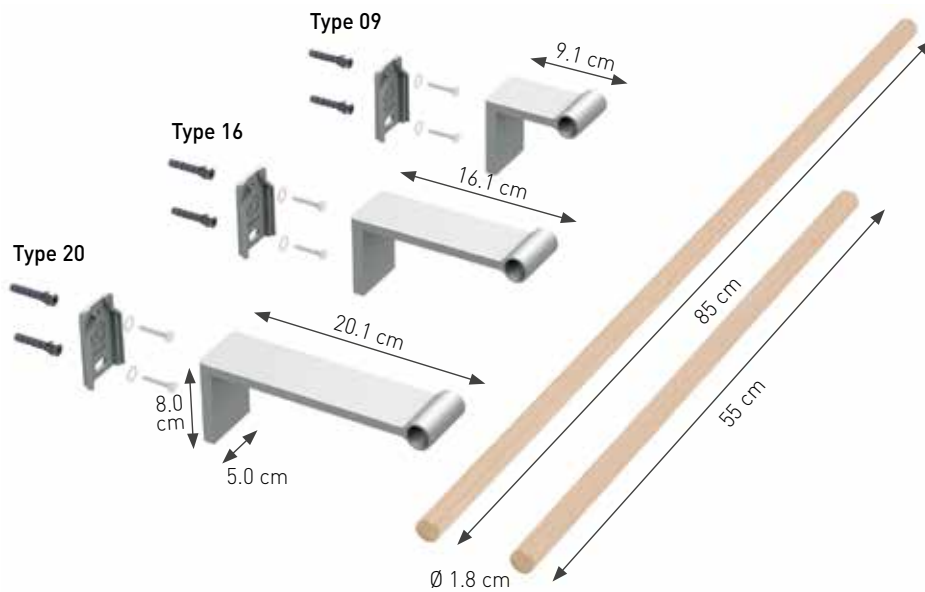

GEANODISEERD ALUMINIUM

NATUURKLEUR

T	€	Bestelcode
TYPE 09:	87,00	MIKH. 008 005 09 /NAA
TYPE 16:	87,00	MIKH. 008 005 16 /NAA
TYPE 20:	87,00	MIKH. 008 005 20 /NAA

LENGTE 55

LENGTE 85

AFMETINGEN

PLAATSING

TYPE 09: Vrije plaatsing tegen de wand of boven een radiator