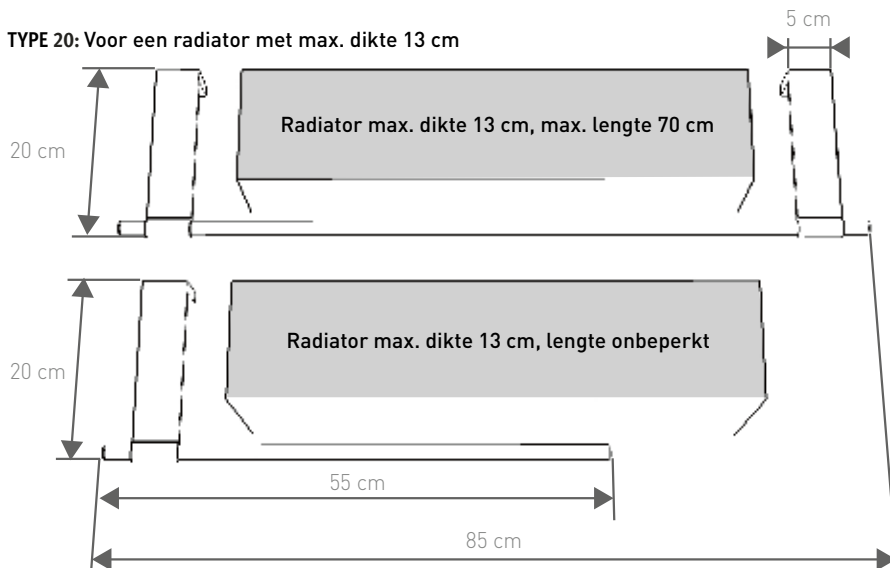

TYPE 20: Voor een radiator met max. dikte 13 cm