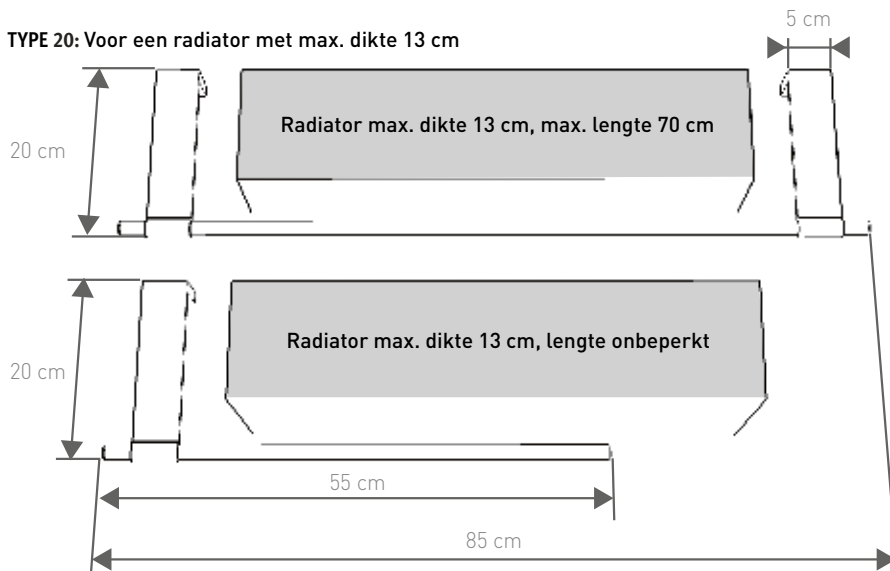

# AFMETINGEN

# PLAATSING

**TYPE 09:** Vrije plaatsing tegen de wand of boven een radiator

**TYPE 16:** Voor een radiator met max. dikte 9 cm

**TYPE 20:** Voor een radiator met max. dikte 13 cm

L85 altijd monteren met 2 beugels