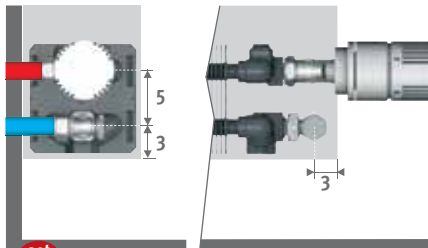

Añadir al código del radiador /00 para los 2 laterales cerrados.

Ej. LINW.035 050 10.XXX/00

Solo con llave termostática hacia arriba, 2 detentores o válvulas en el colector de distribución.

SETS DE CONEXIÓN

Hacia la pared, totalmente oculta dentro de la carcasa

Cabezal termostático y racores Eurocono 3/4" incluidos.

set 225

CÓDIGO BITUBO

	CÓDIGO BITUBO	€
	COLO.SW2.JC.4...	71,00
	COLO.SW2.JW.4...	61,00

completar con el código del racor
 Tubo de cobre / acero fino 15/1 115
 Tubo PER/ALU 16/2 616