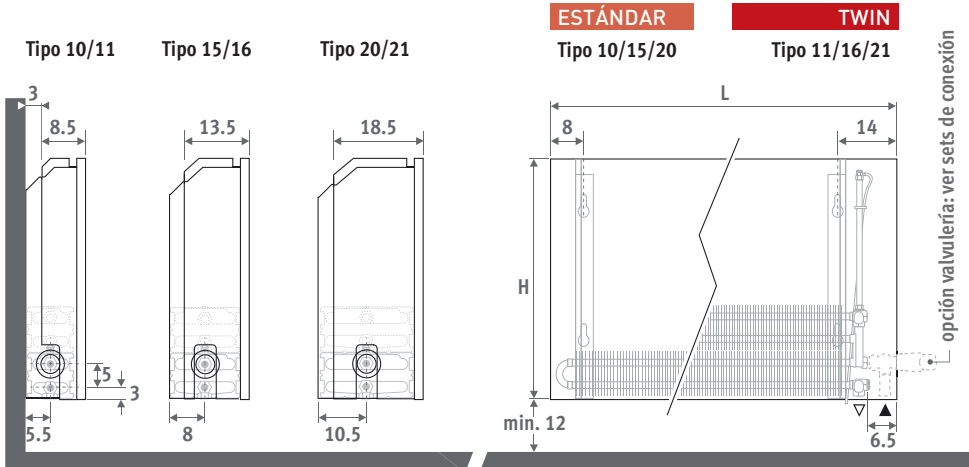

DIMENSIONES (en cm)

ENTREGA

Fácil de instalar por una sola persona. Suministrado en una útil caja de cartón que sirve también como protección durante la obra.

Suministro estándar:

- intercambiador Low-H₂O con soportes de pared y kit de fijación
- purgador acodado (estándar) o extendido (twin) 1/8" y tapón de vaciado 1/2"
- carcasa parcialmente premontada para conexión inferior izquierda o derecha