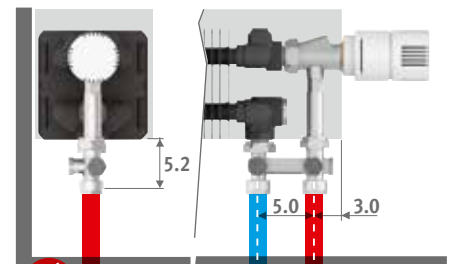

AANSLUITSETS

Jaga H-ventiel naar de vloer (één- of tweepijp)

Inclusief thermostaatkop en klemkoppelingen Euroconus 3/4"

set 104	CODE 1-PIJP/2-PIJP	€
	COLO.HBSF.JC.4...	81,00
	COLO.HBSF.JW.4...	72,00

code klemkoppeling invullen
Dunwandig metaal 14/1 **114**
Dunwandig metaal 15/1 **115**
Dunwandig metaal 16/1 **116**
VPE/ALU 16/2 **616**

Andere aansluitingen:

Zie hoofdstuk "Aansluitsets & Ventielen Low-H₂O" voor alle aansluitmogelijkheden en technische informatie.