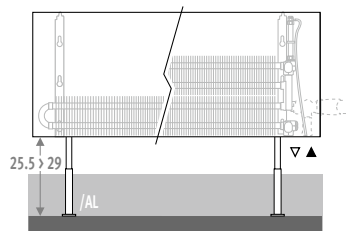

vb.: LINF. 020 050 10.XXX/AL/XXX

Meerprijs		€	€
Lengte bekleding		grijs	kleur
050 > 110	2 voeten	5,00	20,00
120 > 220	3 voeten	8,00	30,00
240 > 380	4 voeten	11,00	41,00