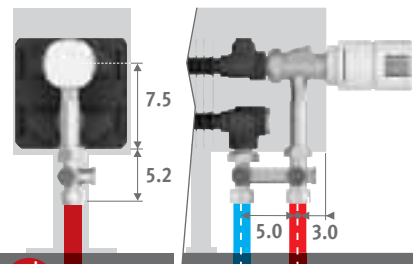

PŘIPOJOVACÍ SADY

Ventil Jaga s H-kusem jednotrubka a dvoutrubka

Obsahuje termostatickou hlavici a svěrné šroubení 3/4" Eurokonus.

sada 104	OBJ. KÓD 1-TRUBKA/ 2-TRUBKA	Kč
	COLO.HBSF.JC.4...	2208
	COLO.HBSF.JW.4...	1949

vyplňte kód svěrného šroubení

Přesná trubka měř 14/1 114
Přesná trubka měř 15/1 115
Přesná trubka měř 16/1 116
VPE/ALU trubka 16/2 616

Ostatní připojení

Viz kapitola „Připojovací sady & Ventily Low-H₂O“ pro všechna připojení, volitelné příslušenství a technické informace.