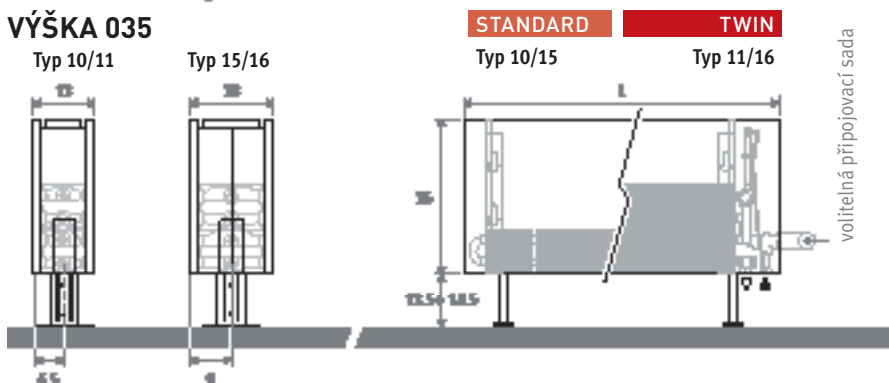

Dostupné také jako stěnový model.
Viz str. 38

LINEA PLUS dopravní bílá 133 (RAL 9016)

LINEA PLUS STOJANOVÝ MODEL 

LINEA PLUS STOJANOVÝ MODEL

ROZMĚRY (v cm)

VÝŠKA 020

VÝŠKA 035

STANDARDNÍ DODÁVKA