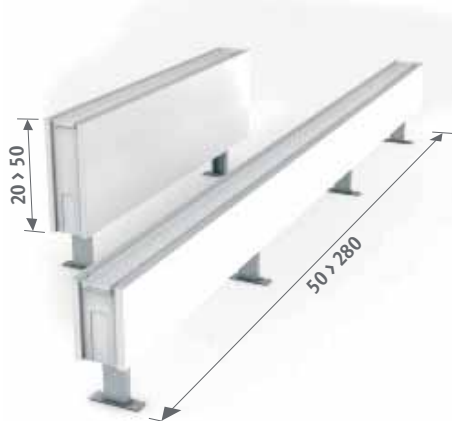

Snadná instalace jednou osobou. Dodáváno v kartonové krabici, která může být po instalaci, na místě, použita jako ochrana.

Standardní dodávka:

- výměník tepla Low-H₂O s prodlouženým odvzdušňovacím ventilem 1/8" a výpustnou zátkou 1/2"
- připojení vlevo nebo vpravo dole
- nastavitelné stojánky v šedé barvě

Další barvy: viz vzorník barev.

PŘIPOJENÍ

Standardní připojení: vlevo nebo vpravo dole.

VOLITELNÉ PŘÍSLUŠENSTVÍ

Stojánky ve stejné barvě jako kryt

Stojánky (standardně dodávány šedě lakované) je také možné objednat v barvě krytu tělesa.