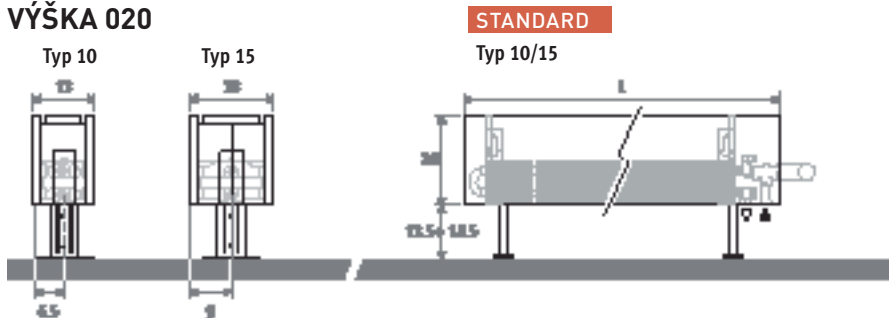

Dostupné také jako stěnový model.
Viz str. 38

LINEA PLUS dopravní bílá 133 (RAL 9016)

LINEA PLUS STOJANOVÝ MODEL 

LINEA PLUS STOJANOVÝ MODEL

ROZMĚRY (v cm)

VÝŠKA 020

VÝŠKA 035

STANDARDNÍ DODÁVKA

Snadná instalace jednou osobou. Dodáváno v kartonové krabici, která může být po instalaci, na místě, použita jako ochrana.

Standardní dodávka:

- výměník tepla Low-H₂O s prodlouženým odvzdušňovacím ventilem 1/8" a výpustnou zátkou 1/2"
- připojení vlevo nebo vpravo dole
- nastavitelné stojánky v šedé barvě