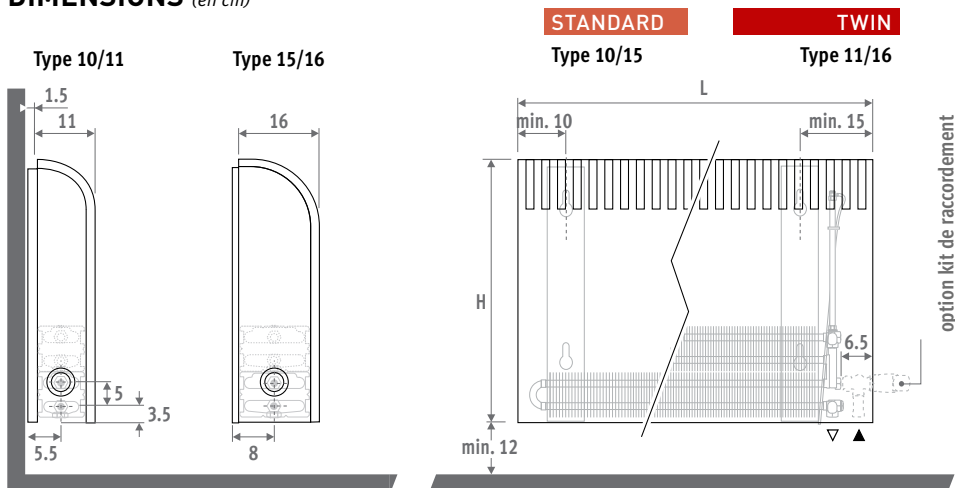

design award
winner

KNOCKONWOOD

DIMENSIONS (en cm)

LIVRAISON

Livré dans un emballage en carton pratique qui est aussi utilisable en tant que protection de chantier de l'habillage.

Livraison standard:

- échangeur de chaleur Low-H₂O avec consoles murales, kit de fixation, purgeur rallongé 1/8" et bouchon de vidange 1/2"
- habillage complet en une seule pièce, panneau en multiplex recouvert d'une couche de bois noble, côtés latérales en métal laqué gris sablé (001)
- plaque de recouvrement en look acier inoxydable pour le côté latéral de rac. non utilisé.

ESSENCES DE BOIS

Habillage en finition placage décoratif avec un vernis polyuréthane résistant aux rayures, taux de brillance 40%. Haute résistance U.V.

Livrablé de stock

en hauteur 055 et longueur de 060 à 140

700 Chêne naturel 740 Zebano naturel

RACCORDEMENT

Raccordement standard:

En bas à gauche ou à droite, vers le mur ou vers le sol. Le raccordement mural via la partie inférieure de l'habillage, ou totalement invisible au sein de cet habillage, selon la vanne ou le kit de raccordement choisis.