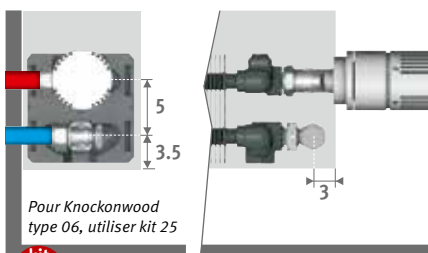

KITS DE RACCORDEMENT

Vers le mur, complètement intégrée dans l'habillage

Tête thermostatique et raccords bicônes Eurocone 3/4" inclus

Pour Knockonwood type 06, utiliser kit 25

kit 225

CODE BITUBE

COLO.SW2.AW.4... 72