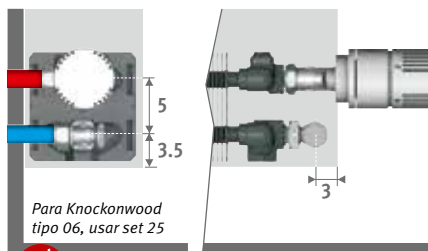

700 Roble natural 740 Zebrano natural

Otras dimensiones:

Altura 030 y 090cm. Longitud 180 y 220 cm ¡Unidades sueltas no disponibles! Para presupuesto personalizado llama al 966 830 303

CONEXIÓN

Conexión estándar: Conexión inferior izquierda (/20) o inferior derecha (/70), hacia la pared o hacia el suelo. Conexión de pared a través del lateral inferior o completamente invisible dentro de la carcasa, según la valvulería elegida.

Llave arriba opcional: Añadir al código del radiador /30 (izquierda) o /60 (derecha)

Ej. KNOW.055 060 06.XXX/60
 Precio de llave arriba ver "Conexiones & valvulería".

Para regulación fuera del radiador: Añadir al código del radiador /00 para los 2 laterales cerrados.

Ej. KNOW.055 060 06.XXX/00
 Solo con llave termostática hacia arriba, 2 detentores o válvulas en el colector de distribución.

SETS DE CONEXIÓN

Hacia la pared, totalmente oculta dentro de la carcasa

Cabezal termostático y racores Eurocono 3/4" incluidos.