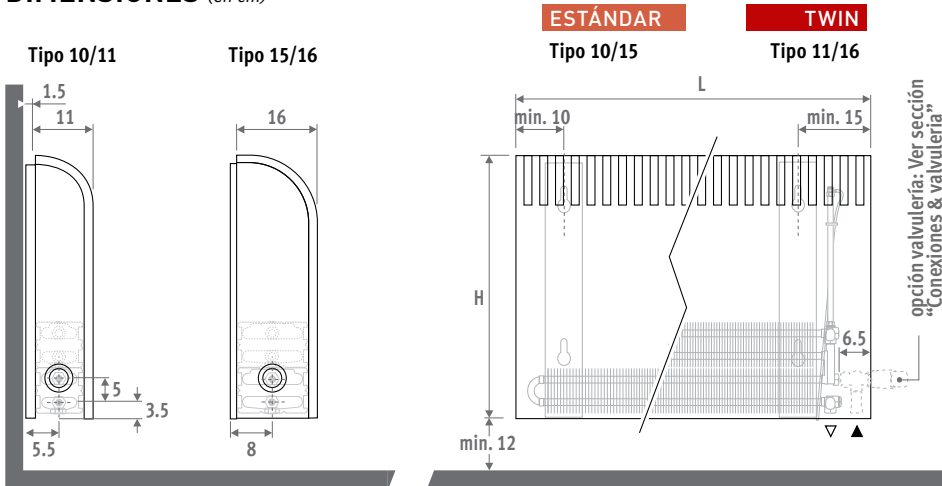

design award
winner

KNOCKONWOOD

DIMENSIONES (en cm)

ENTREGA

Suministrado en una útil caja de cartón que sirve también como protección durante la obra. Suministro estándar:

- intercambiador de calor Low-H₂O con soportes de pared, kit de fijación, purgador extendido 1/8" y tapón de vaciado 1/2"
- carcasa de una pieza en contrachapado curvado laminado en madera noble y paneles laterales en gris metálico arena (001)
- tapa-embellecedor efecto acero inoxidable para la abertura no utilizada

700 Roble natural 740 Zebrano natural

Otras dimensiones:

Altura 030 y 090cm. Longitud 180 y 220 cm ¡Unidades sueltas no disponibles! Para presupuesto personalizado llama al 966 830 303

CONEXIÓN

Conexión estándar: Conexión inferior izquierda (/20) o inferior derecha (/70), hacia la pared o hacia el suelo. Conexión de pared a través del lateral inferior o completamente invisible dentro de la carcasa, según la valvulería elegida.