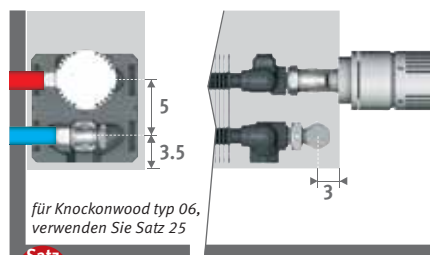

## ANSCHLUSSSÄTZE

**zur Wand, völlig innerhalb der Verkleidung verborgen**

Inklusive Thermostatkopf und Klemmringverschraubungen 3/4" Euro-Konus.

für Knockonwood typ 06, verwenden Sie Satz 25

Satz 225

ARTIKEL-NR. 2-ROHR