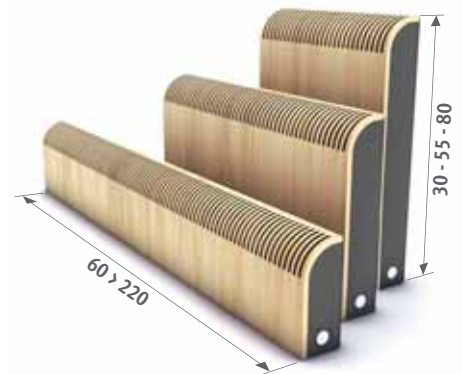

ARTIKEL-NR.

Kode	Höhe	Länge	Typ	Farbe
KNOW . 055	060	10 .	XXX	
Kode Holzart ausfüllen