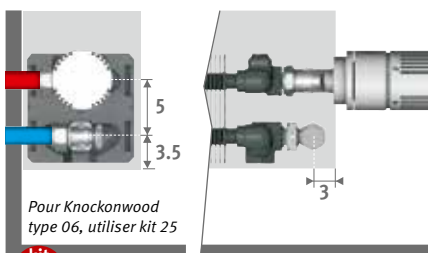

KITS DE RACCORDEMENT

Vers le mur, complètement intégrée dans l'habillage

Tête thermostatique et raccords bicônes Eurocone 3/4" inclus

Pour Knockonwood type 06, utiliser kit 25

kit 225

CODE BITUBE

	CODE BITUBE	€
	COLO.SW2.AW.4...	60,00
	COLO.SW2.JW.4...	65,00