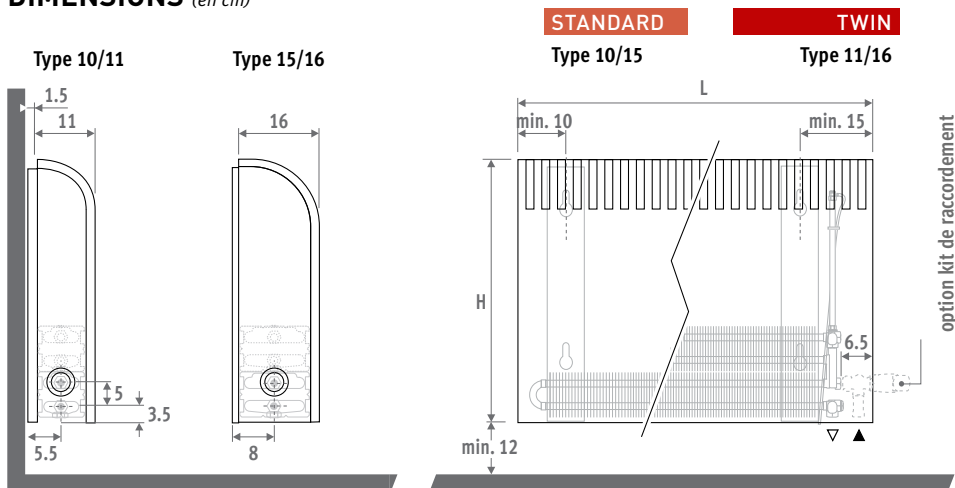

design award
winner

KNOCKONWOOD

DIMENSIONS (en cm)

LIVRAISON

Livré dans un emballage en carton pratique qui est aussi utilisable en tant que protection de chantier de l'habillage.

Livraison standard:

- échangeur de chaleur Low-H2O avec consoles murales, kit de fixation, purgeur rallongé 1/8" et bouchon de vidange 1/2"
- habillage complet en une seule pièce, panneau en multiplex recouvert d'une couche de bois noble, côtés latérales en métal laqué gris sablé (001)
- plaque de recouvrement en look acier inoxydable pour le côté latéral de rac. non utilisé.

ESSENCES DE BOIS

Habillage en finition placage décoratif avec un vernis polyuréthane résistant aux rayures, taux de brillance 40%. Haute résistance U.V.

Livrable de stock

en hauteur 055 et longueur de 060 à 140

700 Chêne naturel 740 Zebano naturel

RACCORDEMENT

Raccordement standard:

En bas à gauche ou à droite, vers le mur ou vers le sol. Le raccordement mural via la partie inférieure de l'habillage, ou totalement invisible au sein de cet habillage, selon la vanne ou le kit de raccordement choisis.