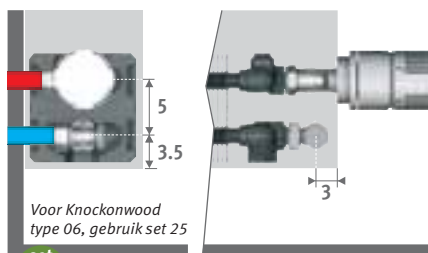

## AANSLUITSETS

Naar de wand, volledig verborgen binnen de bekleding

Inclusief thermostaatkop en klemkoppelingen Euroconus 3/4"

Voor Knockonwood type 06, gebruik set 25

set 225

CODE 2-PIJP

	COLO.SW2.JC.4...	64,00
	COLO.SW2.JW.4...	55,00