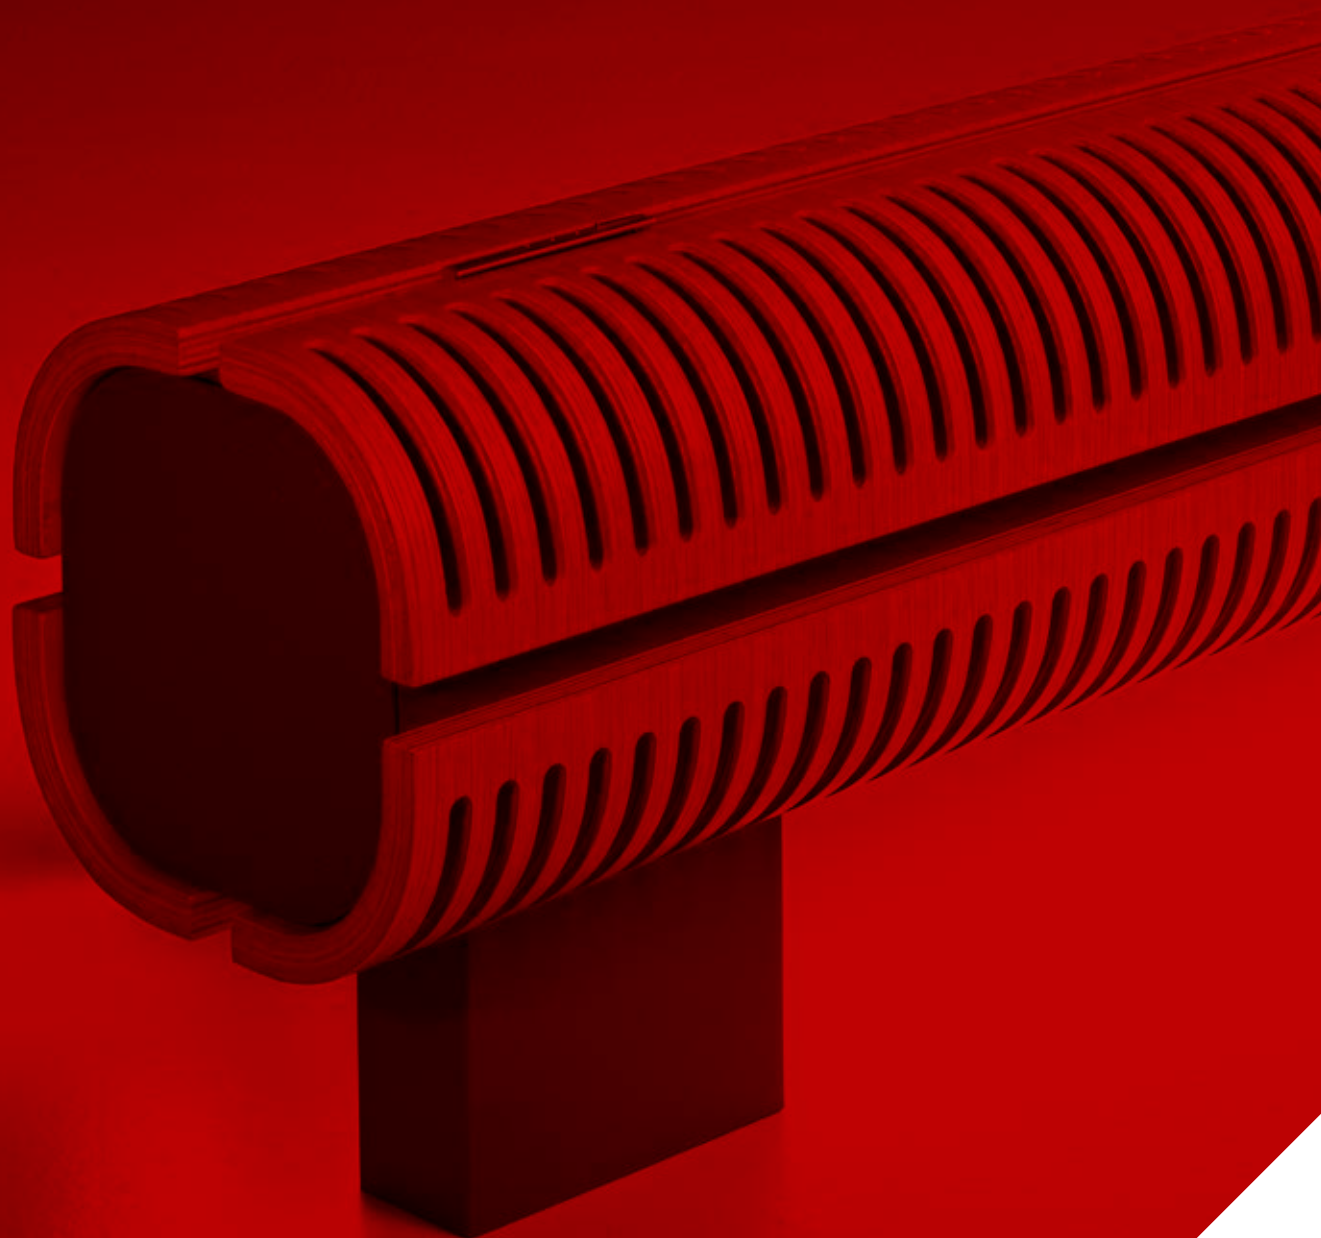

jaga

CLIMATE DESIGNERS

Chauffer 

KNOCKONWOOD SUR PIEDS DBE € 2022.FR

jaga

CLIMATE DESIGNERS

KNOCKONWOOD SUR PIEDS DBE

Chaleur et noblesse du bois

- Développé pour la maison du futur « Living Tomorrow » à Vilvorde.
- Totalement prémonté avec DBE, kit de raccordement et commande.
- La solution confort avec un habillage en finition bois précieux (9 essences de bois).
- Commande cachée avec kit de raccordement et thermostat pré-monté.
- La technologie Low-H₂O avec échangeur de chaleur super conducteur et ultra rapide pour une faible consommation d'énergie et une émission de chaleur maximale.
- DBE (Dynamic Boost Effect) pour des dimensions compactes en cas de températures d'eau très basses à partir de 28 °C.
- Basse température de contact, sécurisé.
- **Garantie 30 ans** sur l'échangeur de chaleur.

Livraison standard:

- radiateur totalement pré-monté d'un seul tenant, habillage facile à ouvrir en MDF avec chêne précieux nature 700 (cat. 1), vernis satin mat. DBE pré-monté avec commande et alimentation 12 VDC.
- échangeur de chaleur Low-H₂O type 15
- pieds et panneaux latéraux en peinture gris sablé 001, tête de vanne thermostatique cachée derrière le panneau latéral.
- vanne Jaga Pro et tête de vanne thermostatique Jaga. Raccordement à gauche ou à droite dans le pied.
- purgeur équerre 1/8" et bouchon de vidange 1/2"