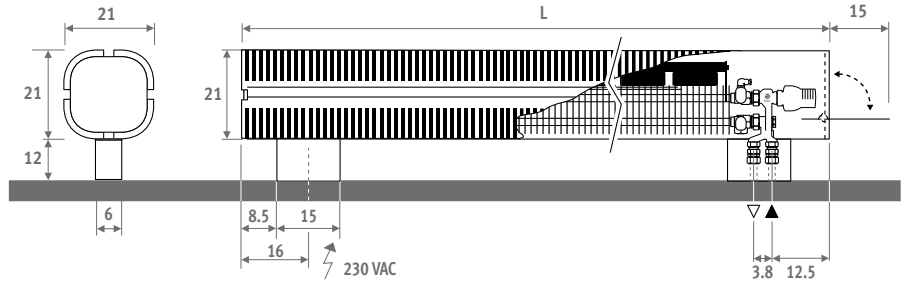

BESTELCODE

code	hoogte	lengte	type	hout
KNUF . 021	110	15	. XXX /DBE/...	
code houtsoort invullen				
klemkoppeling M24 invullen				
			Dunwandig metaal 14/1	114
			Dunwandig metaal 15/1	115
			Dunwandig metaal 16/1	116
			VPE/ALU 16/2	616
(andere klemkoppelingen zie "Aansluitsets en Ventielen Low-H2O")				