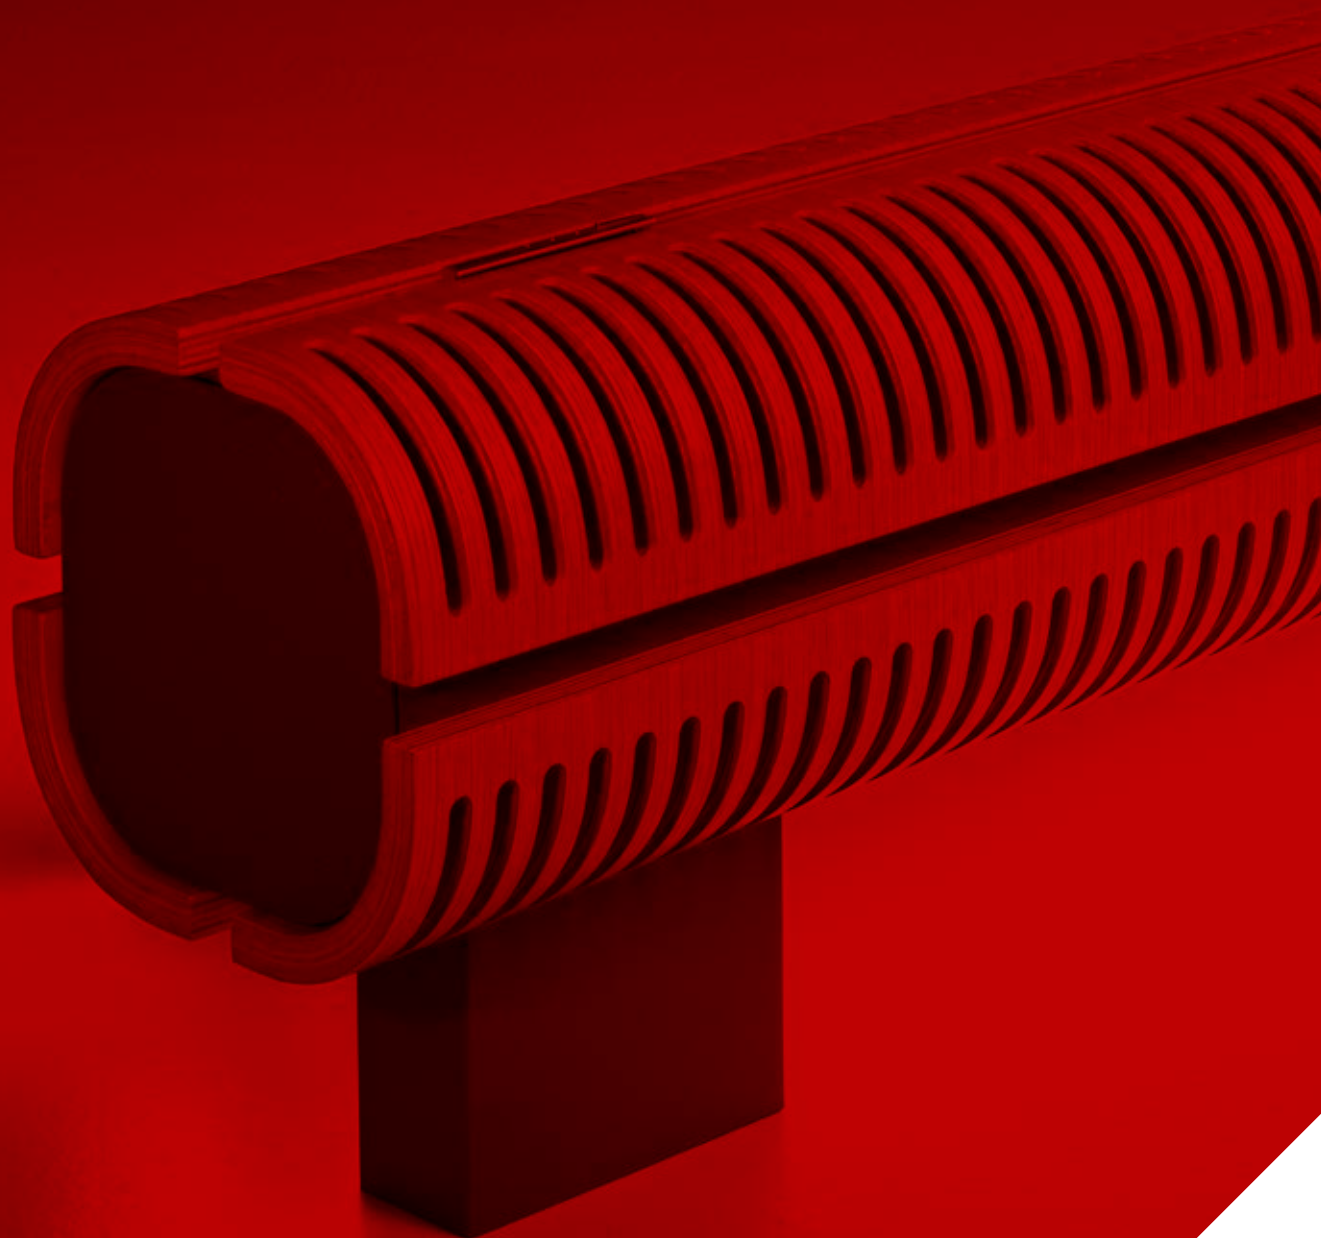

jaga

CLIMATE DESIGNERS

Heizen

KNOCKONWOOD STANDMODELL DBE € 2021.DE