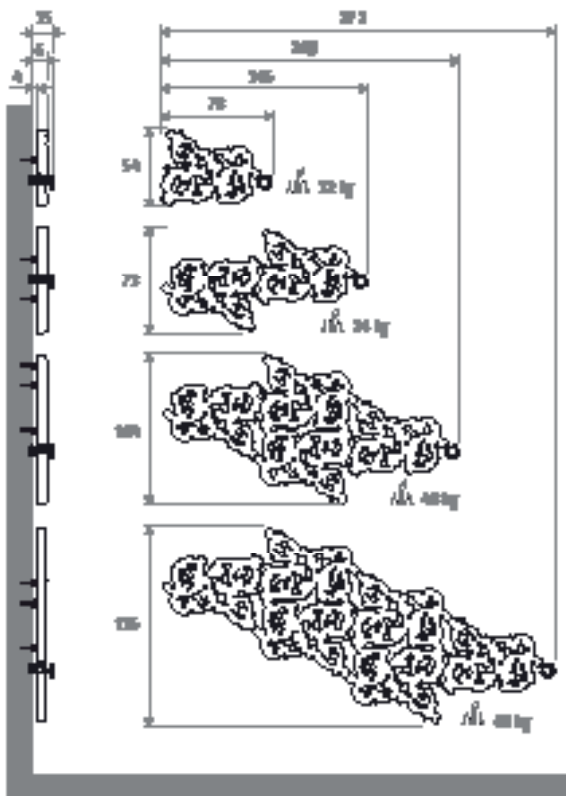

HEATWAVE

HEATWAVE

РАЗМЕРЫ (в см)

Радиатор Heatwave может крепиться в любом положении.

код	модель	цвет
HEAW . 001	OS	XXX
укажите код цвета		

Модель	ватт 75/65	ватт 55/45	€ ст. цвет	€ другие
OS	232	126	1905,00	2286,40
OM	430	236	3265,20	3918,50
OL	820	449	6258,60	7511,40
XL	1255	709	8844,80	10613,30