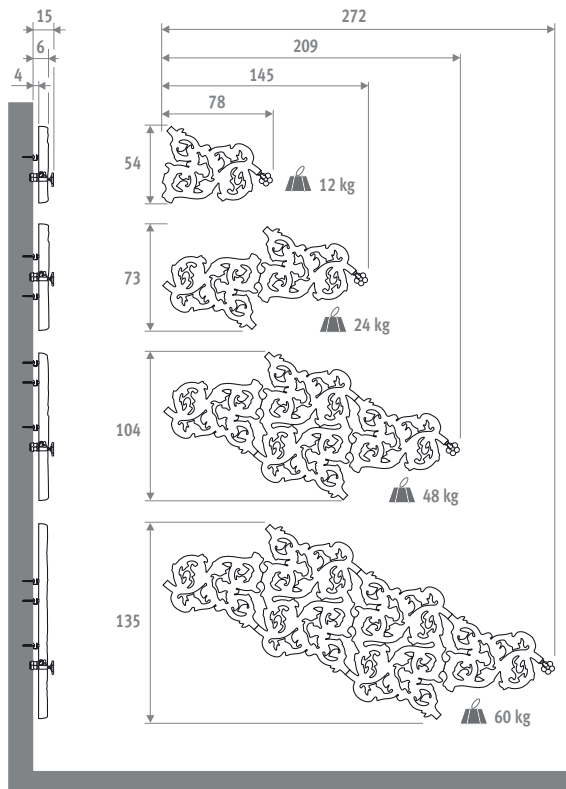

## ABMESSUNGEN (in cm)

Der Heatwave lässt sich im 360° Bereich montieren.

Kode	Modell	Farbe
HEAW . 001	OS	XXX
Farbkode ausfüllen		

Modell	Watt	Watt	€	€
	75/65	55/45	st. Farbe	andere
OS	232	126	1554,00	1865,00
OM	430	236	2382,00	2859,00
OL	820	449	5180,00	6217,00
XL	1255	709	7350,00	8820,00