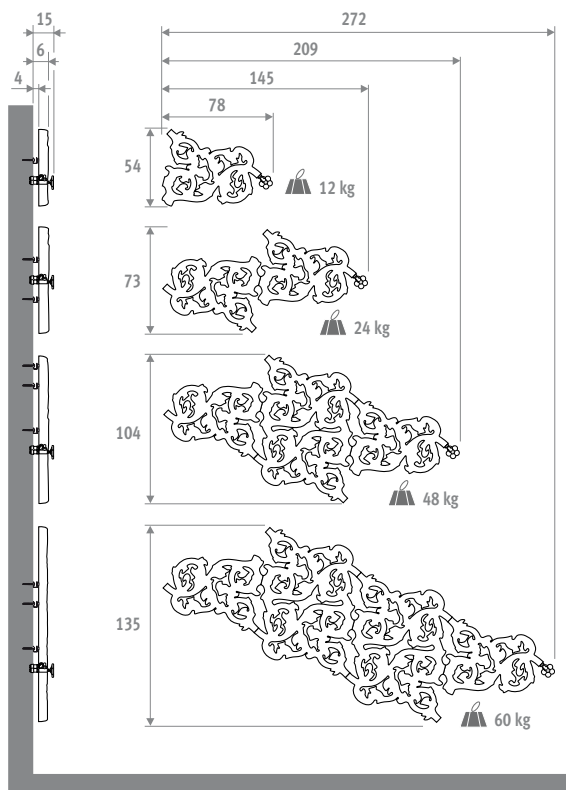

Design Joris Laarman.

HEATWAVE

HEATWAVE

ABMESSUNGEN (in cm)

Der Heatwave lässt sich im 360° Bereich montieren.

Kode	Modell	Farbe
HEAW . 001	OS	XXX
Farbkode ausfüllen _____		

Modell	Watt	Watt	€	€
	75/65	55/45	st. Farbe	andere
OS	232	125		
OM	430	234	auf Anfrage	
OL	820	446		
XL	1255	704		