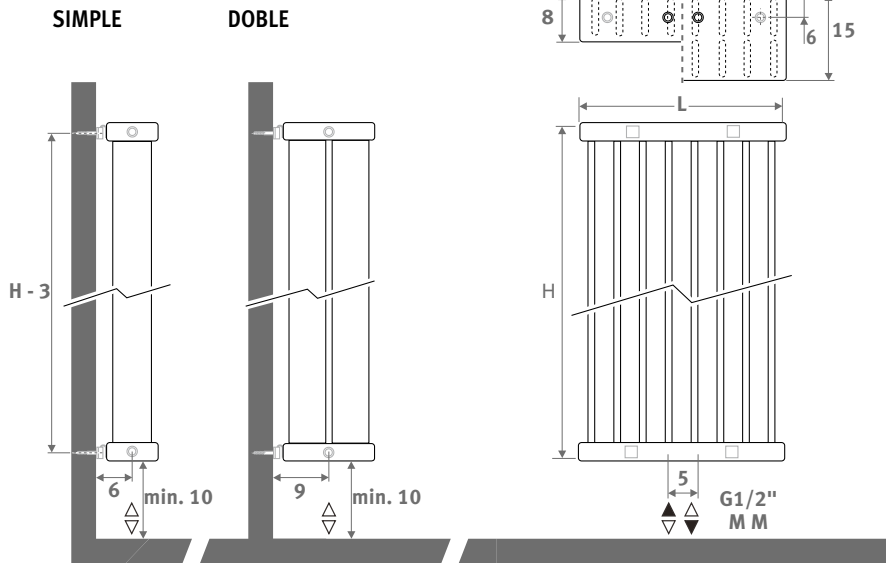

DECO SPACE

DECO SPACE

DIMENSIONES (en cm)

- conexión estándar
- conexión opcional

SIMPLE DOBLE

Óptimo para baños combinado con aerotermia

ENTREGA

- conexión central inferior MM
- juego de fijación a pared
- purgador y tapón de vaciado cromados 1/2"

Otros colores: ver carta de colores.

CONEXIÓN

Código:

- 1er número = impulsión
- 2º número = retorno

Conexión estándar:

conexión central MM inferior o superior, impulsión izquierda o derecha.

Otras conexiones (sin sobrecoste):