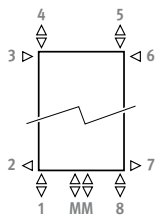

Otros colores: ver carta de colores.

CONEXIÓN

Código:

- 1er número = impulsión
- 2º número = retorno

Conexión estándar:

conexión central MM inferior o superior, impulsión izquierda o derecha.

Otras conexiones (sin sobrecoste):

- conexión abajo: especificar código 18 o 88
- conexión superior: especificar código 45 o 54
- conexión lateral: especificar código 32, 67, 41 o 58 en vez de MM. ¡Códigos 32 o 67 no válidos para colocación perpendicular a la pared! (SVSS/SVDS)
- conexión cruzada: especificar código 51 o 48