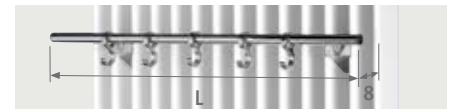

CODE	L	min. L radiateur	€
Deco Space Simple			
9091.012560	56	52	260,00
9091.012660	66	64	260,00
Deco Space Double			
9091.022560	56	52	260,00
9091.022660	66	64	260,00