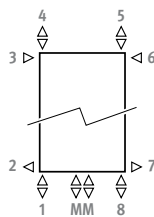

DECO SPACE

DECO SPACE

DIMENSIONS (en cm)

SIMPLE DOUBLE

- raccordement standard
- variante

LIVRAISON

- raccordement central MM en bas
- kit de fixation mural
- purgeur et bouchon chromé 1/2"

COULEURS

RACCORDEMENT

code:

- 1° chiffre = départ
- 2° chiffre = retour

Raccordement standard: raccordement universel en bas, code MM, départ à gauche ou à droite.

Autres raccords

(pas de supplément de prix):

- raccordement en bas: indiquer le code 18 ou 81
- raccordement vers le haut: indiquer le code 45 ou 54
- raccordement latéral: indiquer le code 32, 67, 41 ou 58. Code 32 ou 67 impossible avec fixations perpendiculairement au mur (SVSS/SVDS)!
- raccordement diagonal: indiquer le code 51 ou 48