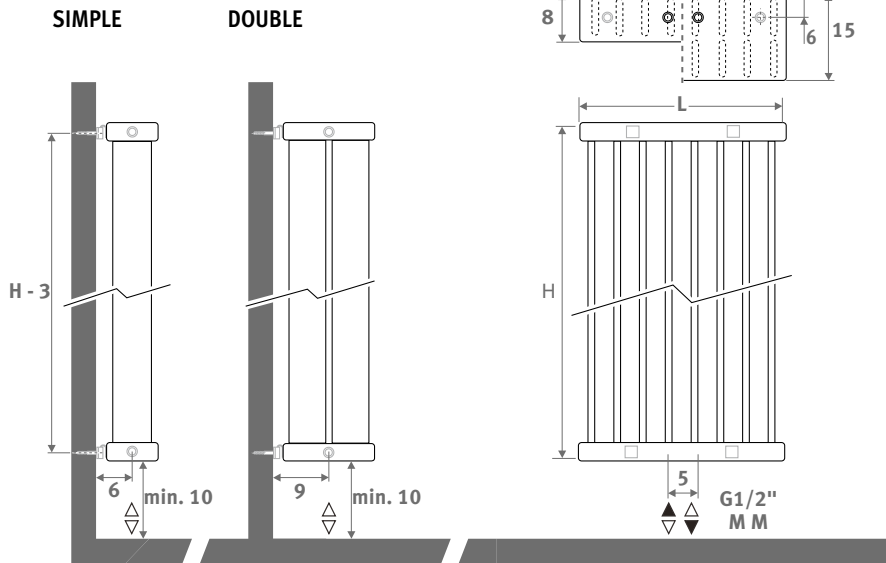

DECO SPACE

DECO SPACE

DIMENSIONS (en cm)

SIMPLE DOUBLE

- raccordement standard
- variante

LIVRAISON

- raccordement central MM en bas
- kit de fixation mural
- purgeur et bouchon chromé 1/2"

COULEURS

RACCORDEMENT

code:

- 1° chiffre = départ
- 2° chiffre = retour

Raccordement standard: raccordement universel en bas, code MM, départ à gauche ou à droite.

Autres raccords

(pas de supplément de prix):

- raccordement en bas: indiquer le code 18 ou 81
- raccordement vers le haut: indiquer le code 45 ou 54
- raccordement latéral: indiquer le code 32, 67, 41 ou 58. Code 32 ou 67 impossible avec fixations perpendiculairement au mur (SVSS/SVDS)!
- raccordement diagonal: indiquer le code 51 ou 48