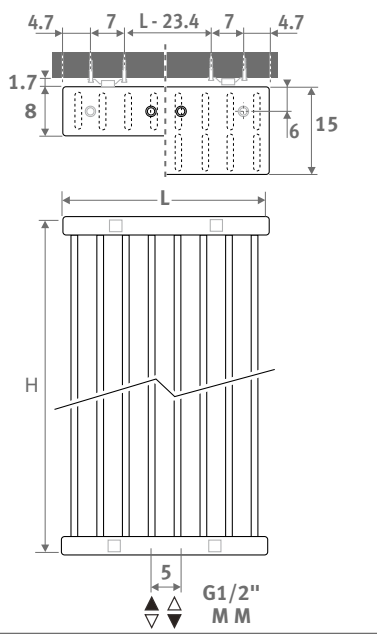

DECO SPACE

DECO SPACE

AFMETINGEN (in cm)

- standaard aansluiting
- variante

ENKEL DUBBEL

LEVERING

- middenaansluiting MM beneden
- wandbevestigingsset
- gechromeerde ontluchter en dichte stop 1/2"

KLEUREN

AANSLUITING

code:

- 1ste cijfer = aanvoer
- 2 de cijfer = retour

Standaard aansluiting:

universele onderaansluiting MM, aanvoer links of rechts.

Andere aansluitingen (geen meerprijs):

- onderaansluiting: code 18 of 81 opgeven
- bovenaansluiting: code 45 of 54 opgeven
- zijaansluiting: code 32, 67, 41 of 58 opgeven i.p.v. MM. Code 32 of 67 niet combineerbaar met haakse wandbevestiging! (SVSS/SVDS)
- overhoekse aansluiting: code 51 of 48 opgeven