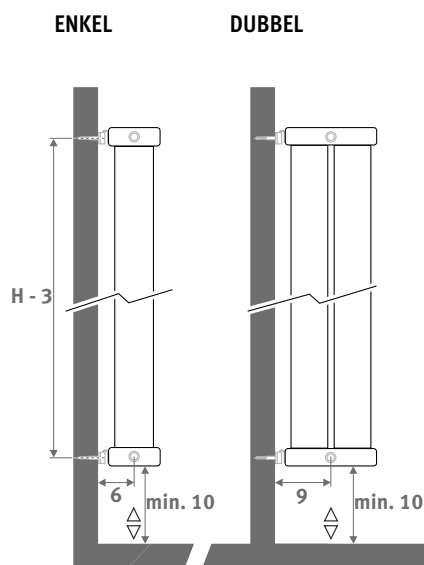

DECO SPACE

DECO SPACE

AFMETINGEN (in cm)

- standaard aansluiting
- variante

ENKEL DUBBEL

LEVERING

- middenaansluiting MM beneden
- wandbevestigingsset
- gechromeerde ontluchter en dichte stop 1/2"

KLEUREN