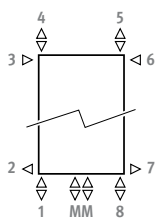

DECO SPACE

DECO SPACE

AFMETINGEN (in cm)

- standaard aansluiting
- variante

ENKEL DUBBEL

LEVERING

- middenaansluiting MM beneden
- wandbevestigingsset
- gechromeerde ontluchter en dichte stop 1/2"

KLEUREN

AANSLUITING

code:

- 1ste cijfer = aanvoer
- 2 de cijfer = retour

Standaard aansluiting:

universele onderaansluiting MM, aanvoer links of rechts.

Andere aansluitingen (geen meerprijs):

- onderaansluiting: code 18 of 81 opgeven
- bovenaansluiting: code 45 of 54 opgeven
- zijaansluiting: code 32, 67, 41 of 58 opgeven i.p.v. MM. Code 32 of 67 niet combineerbaar met haakse wandbevestiging! (SVSS/SVDS)
- overhoekse aansluiting: code 51 of 48 opgeven