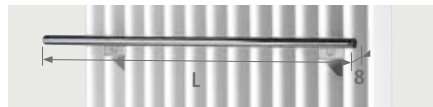

OPTIES

Handdoekhouder in verchromd aluminium

CODE	L	min. L radiator	€
Deco Space Enkel			
9091.013560	56	52	294
9091.013660	66	64	294
Deco Space Dubbel			
9091.023560	56	52	294
9091.023660	66	64	294