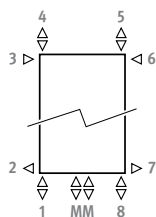

# DECO SPACE

AFMETINGEN (in cm)

- o standaard aansluiting
- o variante

## AANSLUITING

code:

- 1ste cijfer = aanvoer
- 2 de cijfer = retour

Standaard aansluiting: universele onderaansluiting MM, aanvoer links of rechts.

Andere aansluitingen (geen meerprijs):

- onderaansluiting: code 18 of 81 opgeven
- bovenaansluiting: code 45 of 54 opgeven
- zijaansluiting: code 32, 67, 41 of 58 opgeven i.p.v. MM. Code 32 of 67 niet combineerbaar met haakse wandbevestiging! (SVSS/SVDS)
- overhoekse aansluiting: code 51 of 48 opgeven