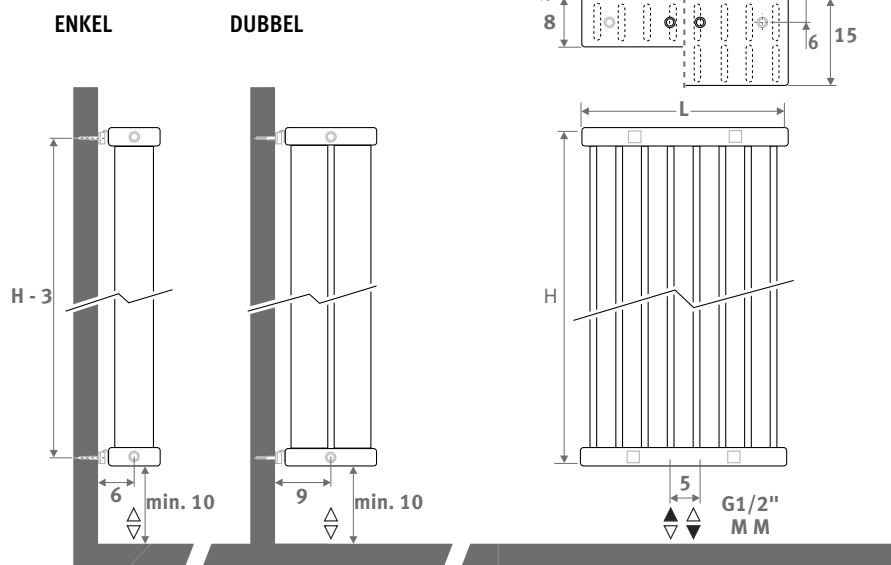

# DECO SPACE

AFMETINGEN (in cm)

- o standaard aansluiting
- o variante