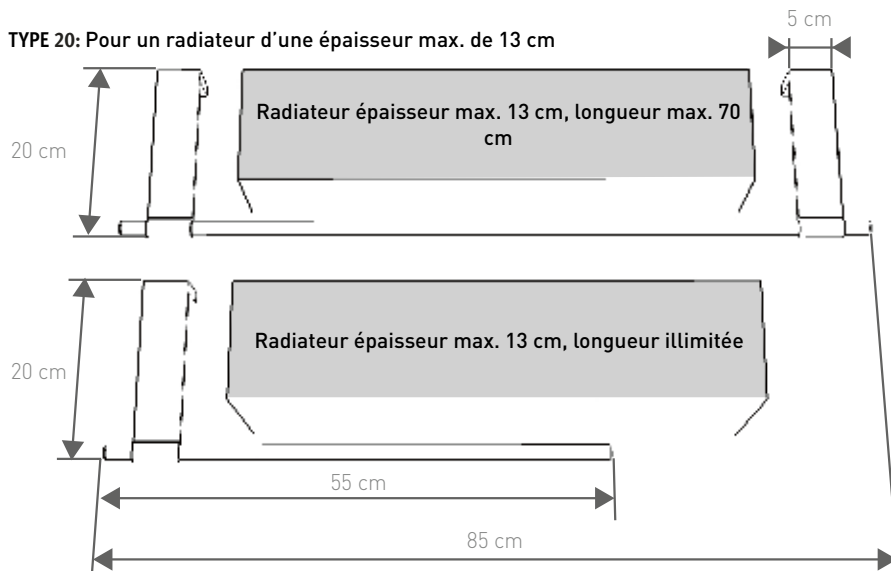

# DIMENSIONS

# PLACEMENT

**TYPE 09:** Placement libre contre le mur ou au-dessus d'un radiateur

**TYPE 16:** Pour un radiateur d'une épaisseur max. de 9 cm

**TYPE 20:** Pour un radiateur d'une épaisseur max. de 13 cm